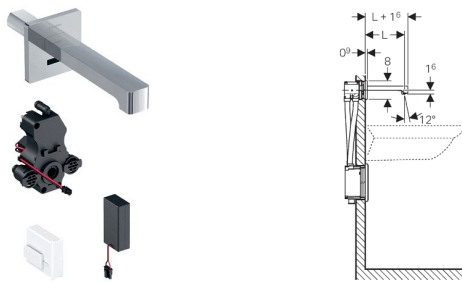

**Geberit wastafelkraan Brenta, wandmontage, batterijvoeding, voor inbouw-functiebox**

---

Nieuw

**Toepassing**

- Voor afname van drinkwater
- Voor openbare en semiopenbare ruimtes
- Voor het inbouwen in Geberit installatie-elementen voor wastafel, voor wandkraan met inbouw-functiebox
- Voor de aansluiting van koud, warm of mengwater
- Voor het gebruik met roestvast stalen bakken
- Niet geschikt voor kleine doorstroomboilers
- Für Beplankungsstärken von 10–50 mm

**Eigenschappen**

- Kraangroep I conform DIN 4109
- Automatische spoelactivering
- Infrarood gebruikersherkenning
- Infrarood sensor zelf instellend
- Vandaalbestendig
- Volumestroombegrenzing door straalregelaar
- Temperatuurinstelling via meng unit (alleen bij uitvoering met meng unit)
- Water niet puur warm of puur koud instelbaar (alleen bij uitvoering met meng unit)
- Stroomvoorziening via batterij
- Batterij voldoende voor ca. 200'000 activeringen
- Waarschuwing bij lege batterij
- Energiespaarmodus instelbaar
- Waterbesparing door reactiesnelle aftasttechniek met twee stralen
- Functies met Geberit Service Handy instelbaar en opvraagbaar
- Programma waterbesparing instelbaar
- Programma interval spoeling instelbaar
- Continue spoeling individueel instelbaar
- Spoelactivering via Geberit HyTronic Clean Handy de-activeerbaar
- Verschillende functies handmatig instelbaar
- Met geïntegreerde terugstroombeveiliging
- Functie-eenheid met geïntegreerde korffilters