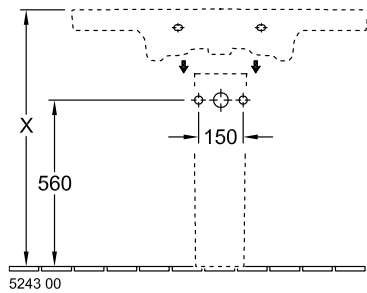

TECHNISCHE TEKENINGEN

7175A0

5243 00