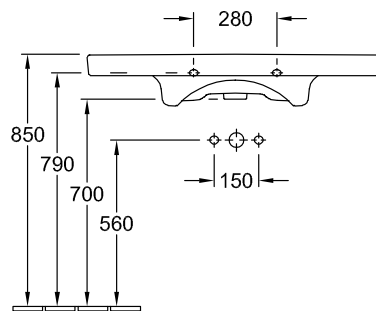

TECHNISCHE TEKENINGEN

7175A0

5243 00