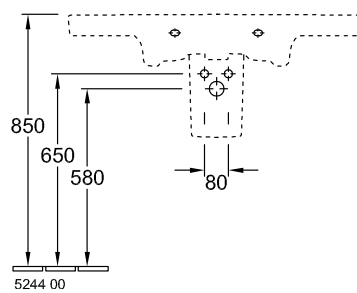

MEUBELWASTAFEL SUBWAY 2.0

PRODUCTINFORMATIE

1 . POSITION

Model	7175A0
Collectie	Subway 2.0
PROJECTS	■ DESIGN
Breedte	1000 mm
Diepte	470 mm
Gewicht	25,9 kg
beschrijving	Sanitairporselein Ook verkrijgbaar in CeramicPlus wand bevestiging bevestiging met 2 doorkbouten M10x120 mm
Armatuur / Kraangat aanwijzing	geschikt voor 3-gats armatuur, middelste kraangat doorgestoken
Overloop aanwijzing	met overloop
Materiaal	Sanitairporselein
Aanbestedingsteksten	Subway 2.0; Meubelwastafel; Sanitairporselein; Afmeting: 1000 x 470 mm; hoekig; geschikt voor 3- gats armatuur, middelste kraangat doorgestoken; met overloop; wand bevestiging; bevestiging met 2 doorkbouten M10x120 mm

5243 00

5244 00