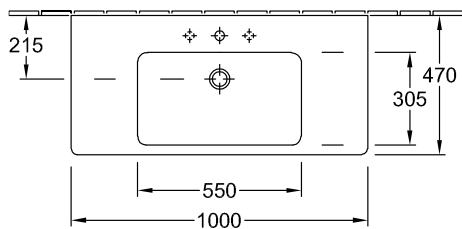

TECHNISCHE TEKENINGEN

7175A0

5243 00