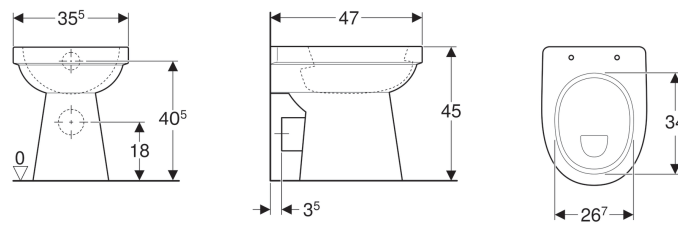

Geberit 300 Comfort 93 staande wc vlakspoel, verhoogd, barrièrevrij, afvoer horizontaal

Voorbeeldafbeelding

Gebruiksdoelen

- Voor inbouwreservoirs
- Voor laag-, halfhoog- en hooghangende opbouwreservoirs
- Voor drukspoeler
- Geschikt voor rolstoelgebruikers

Eigenschappen

- Staand
- Vlakspoel-wc

- Met spoelrand
- Type 1, volledig volume 6 l, volgens EN 997
- Afvoer horizontaal
- Zithoogte verhoogd

Technische gegevens

Materiaal | Sanitairkeramiek

Extra te bestellen

- Wc-zitting

Art. nr.	Kleur / oppervlak	B	H	T
S8000600000G	Wit	35.5 cm	45 cm	47 cm