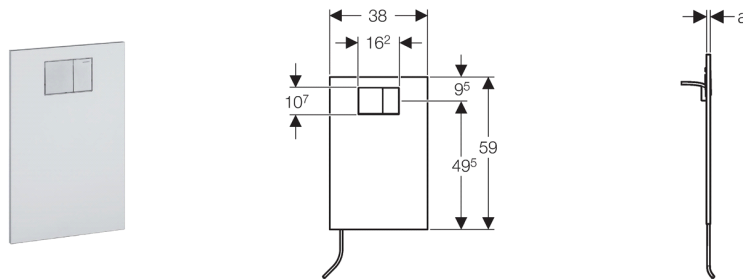

Designplaat voor Geberit AquaClean zitting

Toepassing

- Voor het aansluiten van Geberit AquaClean zittingen aan inbouwreservoirs
- Voor het aansluiten van Geberit AquaClean 4000 aan inbouwreservoirs
- Voor het aansluiten van Geberit AquaClean 5000 en Geberit AquaClean 5000plus aan inbouwreservoirs
- Voor het aansluiten van Geberit AquaClean Tuma zittingen
- Voor Geberit Sigma inbouwreservoirs 12 cm
- Voor Geberit Twinline inbouwreservoirs 12 cm (vanaf bouwjaar 1997 of vanaf bouwjaar 1988 met ingebouwde ombouwset naar 2-toets spoeling)
- Voor volledig betegelde oppervlakken

Eigenschappen

- Uitbreidingsset zonder beschadiging van het tegeloppervlak te monteren en demonteren
- Afdekplaat met geïntegreerde bediening voor 2-toets spoeling
- Bediening vlak geïntegreerd
- Verborgen geplaatste wateraansluiting in de afdekplaat

Leveringsomvang

- Afdekplaat
- 4 drukstiften
- Overgangsadapter vlak afdichtend op radiaal afdichtend
- Y-verdeler
- Panterslang
- Bevestigingsmateriaal

Artikel

Art. nr.	Kleur	Oppervlak	Materiaal	a [cm]
115.322.11.1	Alpien wit		Hogedrukلامinaat	1,5
115.324.SI.1	N Wit	Glas	Hogedrukلامinaat / 2 glas	
115.324.SJ.1	N Zwart	Glas	Hogedrukلامinaat / 2 glas	

- ❗ Voor Geberit AquaClean Tuma zittingen met wc-keramiek met een lengte van meer dan 56 cm
- ❗ Voor Geberit AquaClean Tuma zittingen extra aansluitbocht met wartel art. nr. 147.236.00.1 bestellen
- ❗ N: Nieuw, beschikbaar vanaf april 2017