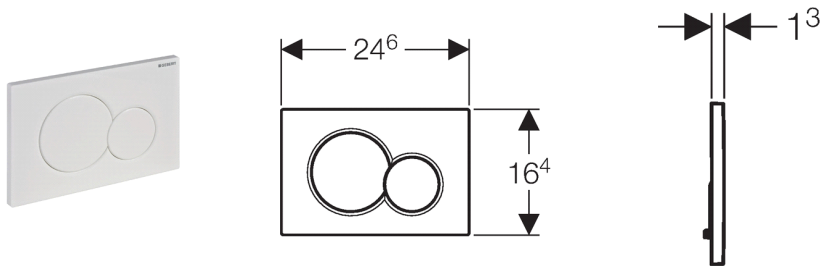

Geberit bedieningsplaat Sigma01, voor 2-toets spoeling

Toepassing

- Voor de spoelactivering bij Geberit Sigma inbouwreservoirs

Eigenschappen

- Frontbediening
- Drukstiften geluiddempend, snelinstelling zonder gereedschap

Technische gegevens

Bedieningskracht	< 20 N
Materiaal	Kunststof

Leveringsomvang

- Montageframe
- 2 afstandhouders
- 2 drukstiften

Artikel

Art. nr.	Kleur	Oppervlak
115.770.11.5	Alpien wit	
115.770.21.5		Glansverchroomd
115.770.46.5		Mat verchroomd
115.770.DT.5		Edelmessing gegalvaniseerd
115.770.DW.5	Gitzwart RAL 9005	
115.770.KA.5	Glans- / mat verchroomd	
115.770.LA.5	N Wit / geel / groen	
115.770.LB.5	N Wit / blauw / rood	

 N: Nieuw, beschikbaar vanaf april 2016

Toebehoren

- Toiletblokhouders voor inbouwreservoir, voor Geberit Sigma inbouwreservoir 12 cm
- Verlengset, voor Geberit Sigma, Geberit Omega en Geberit Kappa inbouwreservoirs