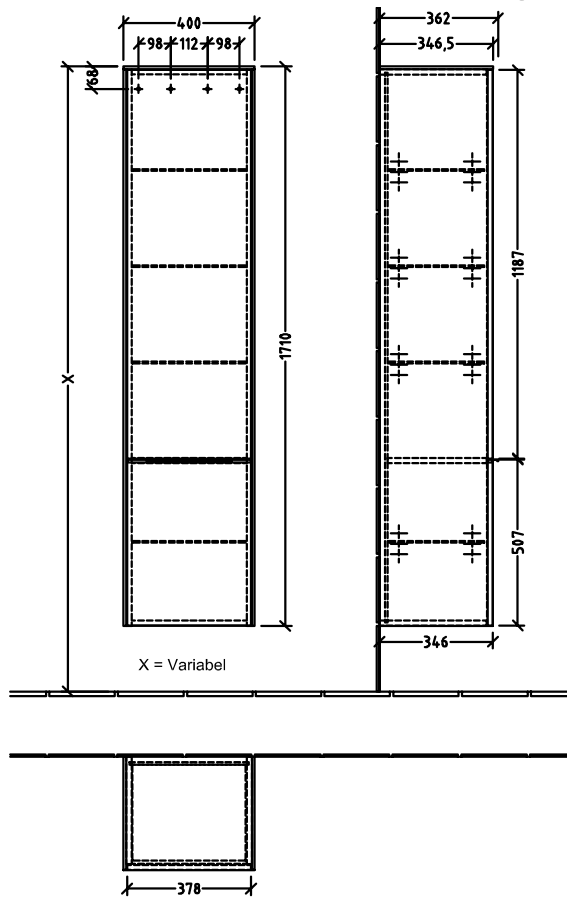

TECHNISCHE TEKENINGEN

C58600

Subway 3.0 C5860Z	 Villeroy & Boch 1748
V01 / 10.11.2020