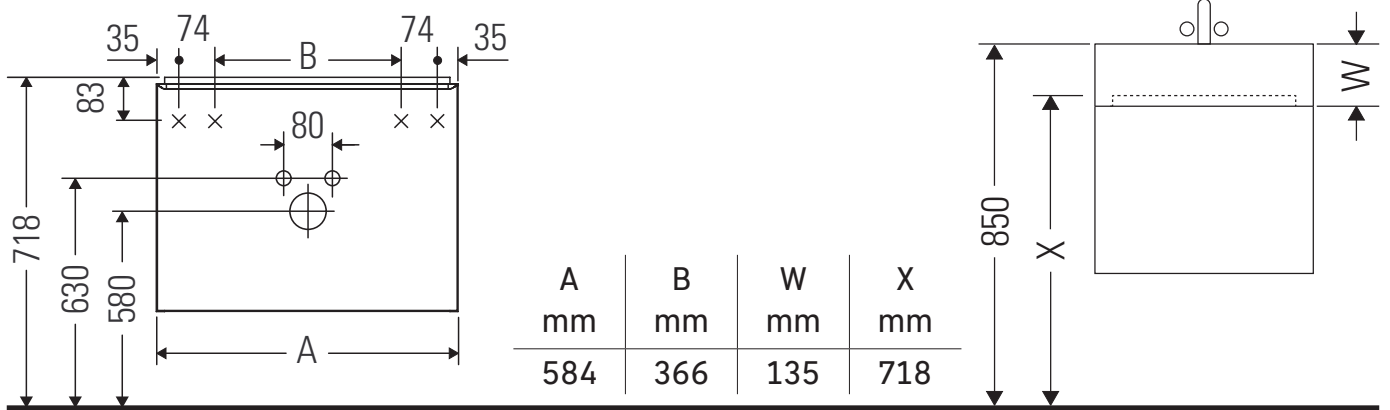

## Montagehandleiding

Vero Air # 235060