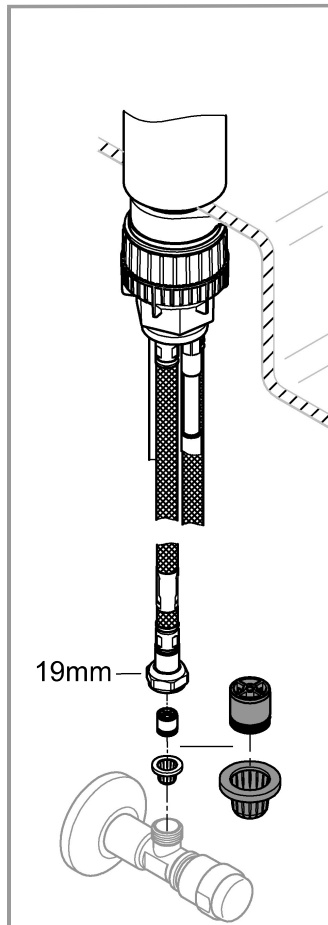

6

7

8

Pure Freude an Wasser

**GROHE**  
WAVES

**D**

+49 571 3989 333  
helpline@grohe.de

**A**