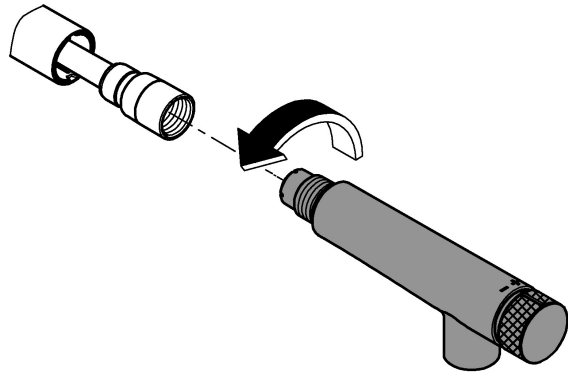

6

7

8

Pure Freude an Wasser

**GROHE**  
WAVES

**D**

+49 571 3989 333  
helpline@grohe.de

**A**