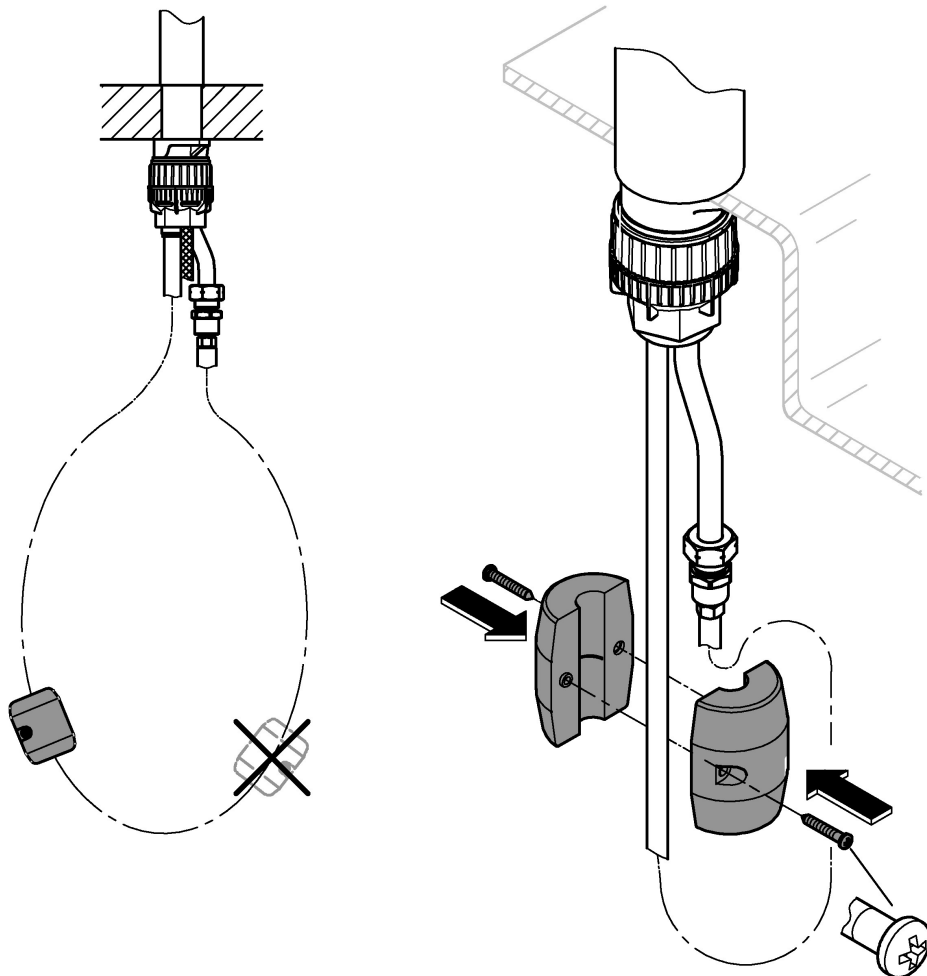

6

7

8

Pure Freude an Wasser

**GROHE**  
WAVES

**D**

+49 571 3989 333  
helpline@grohe.de

**A**