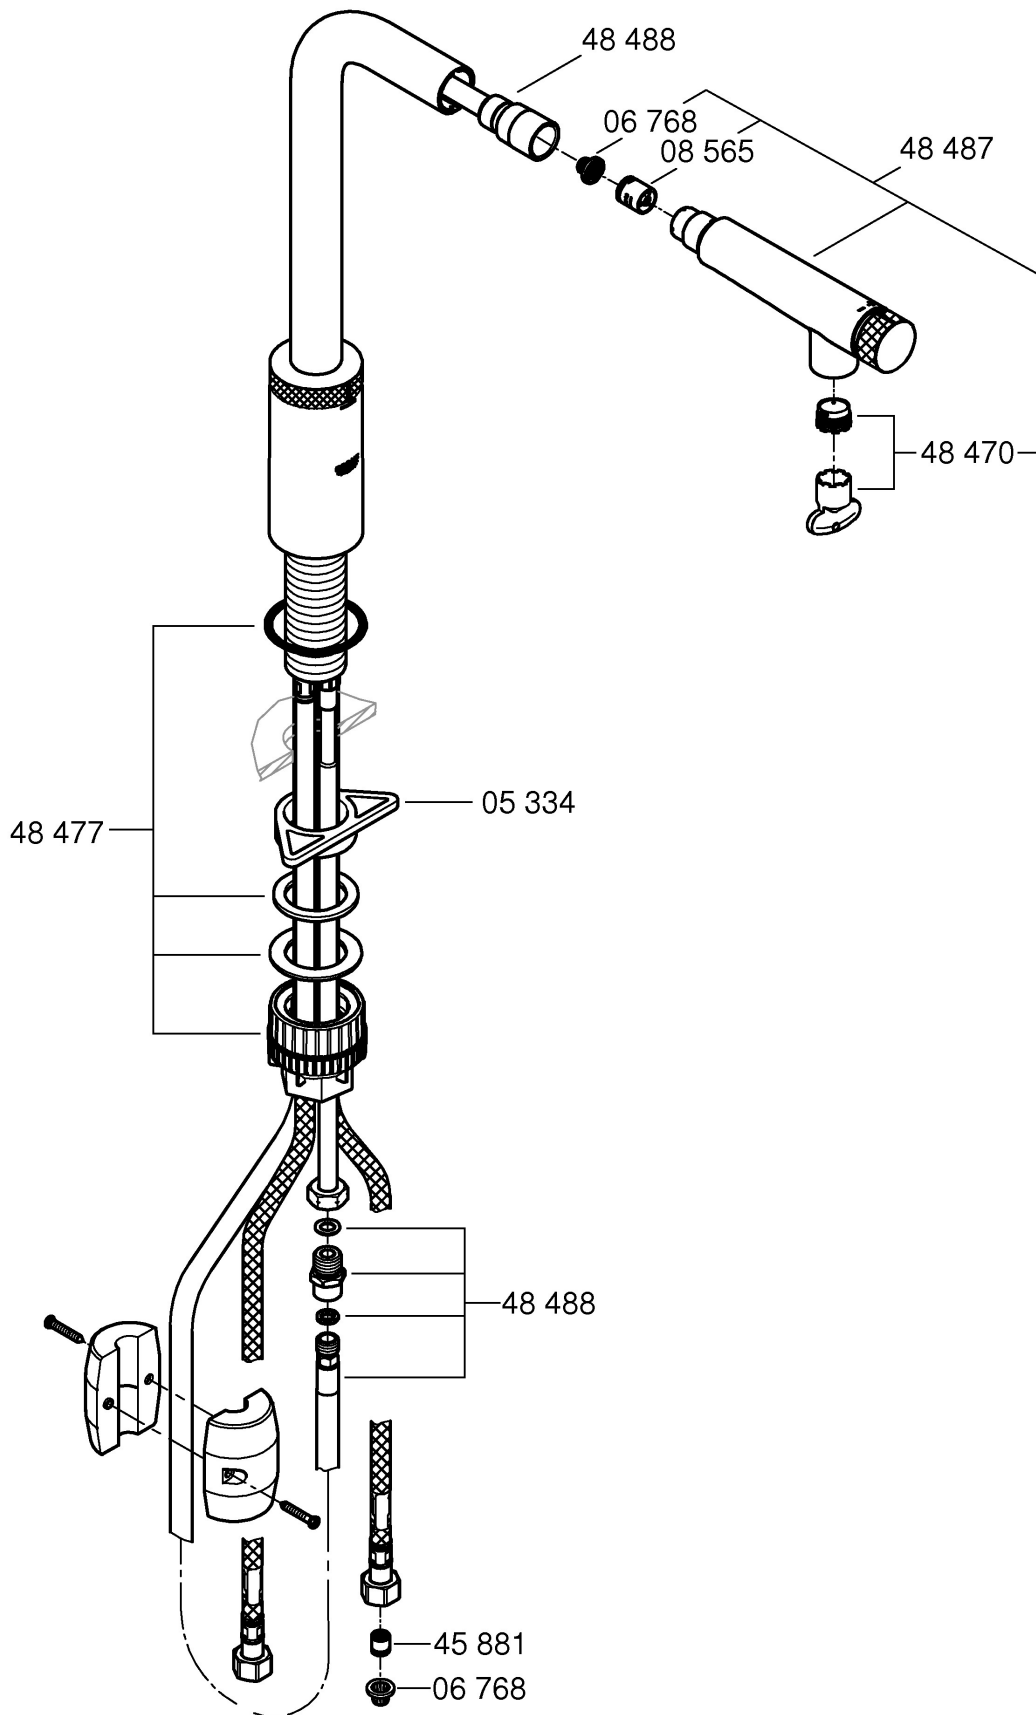

6

7

8

Pure Freude an Wasser

**GROHE**  
WAVES

**D**

+49 571 3989 333  
helpline@grohe.de

**A**