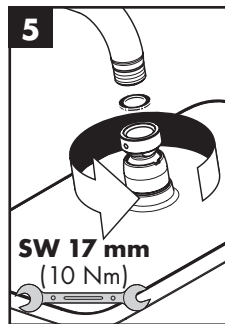

P max. 0,6 MPa
26257000
0,11 - 0,4 MPa (1,1 - 4 bar) ☺
26258000 / 26258007
6 bar
0,14 - 0,4 MPa (1,4 - 4 bar)

T max. 60 °C
< 50 °C ☺

#95416000

A - D

#26257000
#26258000
#26258007

1 - 8

2

3

4