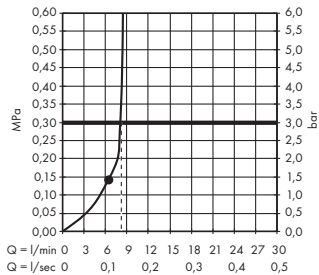

**Croma E 280 1jet**  
26257000

**Croma E 280 1jet EcoSmart**  
26258000 / 26258007

**P** max. 0,6 MPa  
 26257000  
 0,11 - 0,4 MPa (1,1 - 4 bar) ☺  
 26258000 / 26258007  
 6 bar  
 0,14 - 0,4 MPa (1,4 - 4 bar)

**T** max. 60 °C  
 < 50 °C ☺

**Croma E 280 1jet**  
 26257000

**Croma E 280 1jet EcoSmart**  
 26258000 / 26258007

#95416000

**A - D**

#26257000  
 #26258000  
 #26258007

**1 - 8**

2