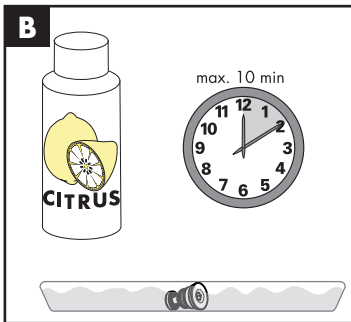

**T** max. 60 °C  
 < 50 °C ☺

**Croma E 280 1jet**  
 26257000

**Croma E 280 1jet EcoSmart**  
 26258000 / 26258007

#95416000

**A - D**

#26257000  
 #26258000  
 #26258007

**1 - 8**

2