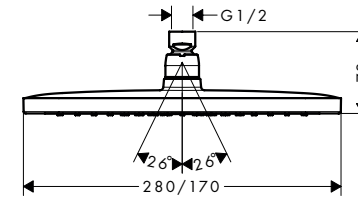

**Croma E 280 1jet**  
26257000

**Croma E 280 1jet EcoSmart**  
26258000 / 26258007

**P** max. 0,6 MPa  
 26257000  
 0,11 - 0,4 MPa (1,1 - 4 bar) ☺  
 26258000 / 26258007  
 6 bar  
 0,14 - 0,4 MPa (1,4 - 4 bar)