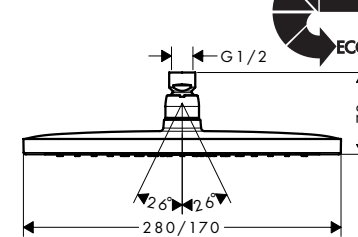

**Croma E 280 1jet**  
26257000

**Croma E 280 1jet EcoSmart**  
26258000 / 26258007

**P** max. 0,6 MPa  
 26257000  
 0,11 - 0,4 MPa (1,1 - 4 bar) ☺  
 26258000 / 26258007  
 6 bar  
 0,14 - 0,4 MPa (1,4 - 4 bar)