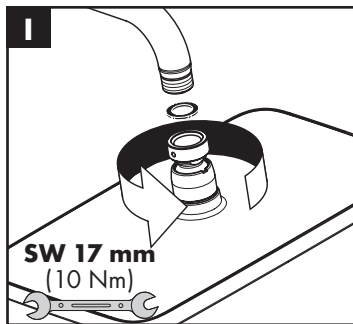

**T** max. 60 °C  
 < 50 °C ☺

**Croma E 280 1jet**  
 26257000

**Croma E 280 1jet EcoSmart**  
 26258000 / 26258007

#95416000

**A - D**

#26257000  
 #26258000  
 #26258007

**1 - 8**

2