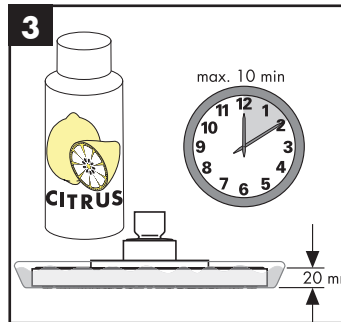

**T** max. 60 °C  
 < 50 °C ☺

**Croma E 280 1jet**  
 26257000

**Croma E 280 1jet EcoSmart**  
 26258000 / 26258007

#95416000

**A - D**

#26257000  
 #26258000  
 #26258007

**1 - 8**

2