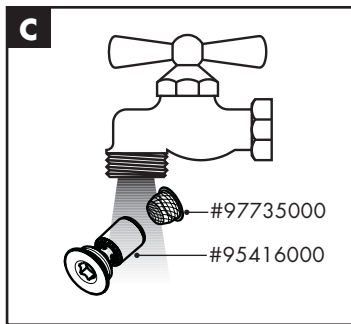

**T** max. 60 °C  
 < 50 °C ☺

**Croma E 280 1jet**  
 26257000

**Croma E 280 1jet EcoSmart**  
 26258000 / 26258007

#95416000

**A - D**

#26257000  
 #26258000  
 #26258007

**1 - 8**

2