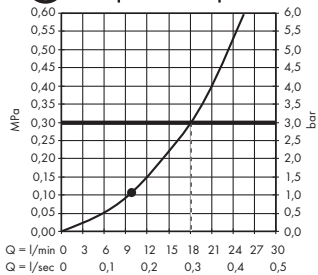

P max. 0,6 MPa
26257000
0,11 - 0,4 MPa (1,1 - 4 bar) ☺
26258000 / 26258007
6 bar
0,14 - 0,4 MPa (1,4 - 4 bar)

T max. 60 °C
< 50 °C ☺

Croma E 280 1jet
26257000