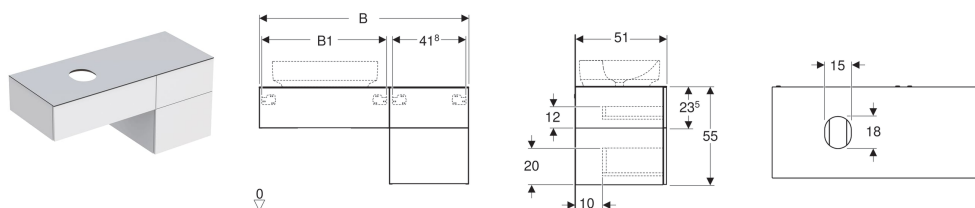

Geberit VariForm onderkast voor opzetwastafel, met drie vulladen en sifon

Voorbeeldafbeelding

Eigenschappen

- Passend bij alle VariForm-opzetwastafels
- Wandhangend
- Met drie laden
- Push-to-open-mechanisme om te openen
- Schuiflade met softclose
- Laden zonder sifonuitsparing
- Vochtbestendig
- Voorgemonteerd geleverd

- Afdekplaat van compact laminaat
- Opzetwastafel kan links of rechts worden gemonteerd

Technische gegevens

Materiaal | Sterk verdichte 3-laagse houtspaanplaat

Leveringsomvang

- Flessensifon met dompelbuis, ruimtebesparend model, \varnothing 32 mm
- Bevestigingsmateriaal

Art. nr.	Kleur / oppervlak	B	B1	H	T
501.183.00.1	Corpus en front: wit / hoogglans gelakt Afdekplaat: wit / mat	120 cm	70.8 cm	55 cm	51 cm
501.189.00.1	Corpus en front: wit / hoogglans gelakt Afdekplaat: wit / mat	135 cm	85.8 cm	55 cm	51 cm
501.184.00.1	Corpus en front: lava / gelakt mat Afdekplaat: lava / mat	120 cm	70.8 cm	55 cm	51 cm
501.190.00.1	Corpus en front: lava / gelakt mat Afdekplaat: lava / mat	135 cm	85.8 cm	55 cm	51 cm
501.186.00.1	Noten hickory / Melamine houtstructuur	120 cm	70.8 cm	55 cm	51 cm
501.192.00.1	Noten hickory / Melamine houtstructuur	135 cm	85.8 cm	55 cm	51 cm