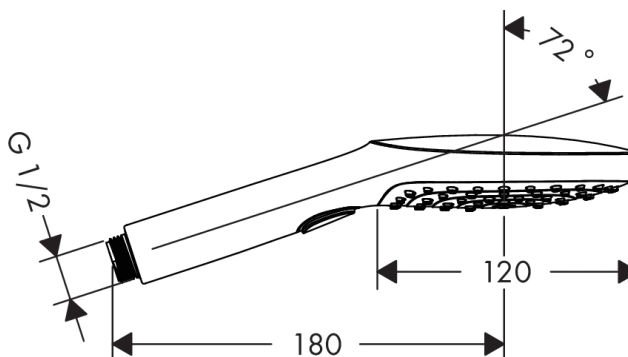

Raindance Select
Raindance Select E 120 3jet EcoSmart handdouche
 Oppervlakken: **chrom** Artikelnummer: **26521000**

Beschrijving

- diameter van de handdouche is 120 mm
- Select-knop voor comfortabel wisselen van straalsoort
- Rain krachtige regenstraal, RainAir volle zachte regenstraal, WhirlAir intensieve massagestraal
- water gaat door lood- en nikkelvrije slang
- incl. uitspoelbaar vuilfilter
- aansluiting G 1/2
- Geluidsklasse: I
- Volumestroomklasse: Z
- Kiwa K6053_Showers

Artikeldetails

Vrijblijvende advies verkoopprijs excl. BTW 90,60 €
 Vrijblijvende advies verkoopprijs incl. BTW 109,63 €

Technologie

Designprijzen

product
design award

2013

Productfoto

Maattekening

Raindance Select

Raindance Select E 120 3jet EcoSmart handdouche

Oppervlakken: **chrom** Artikelnummer: **26521000**

Doorstroomdiagram

De verbruikswaarden werden in overeenstemming met de praktijk met de bijbehorende armaturen (thermostaat/mengkraan/inbouwventiel) gemeten.