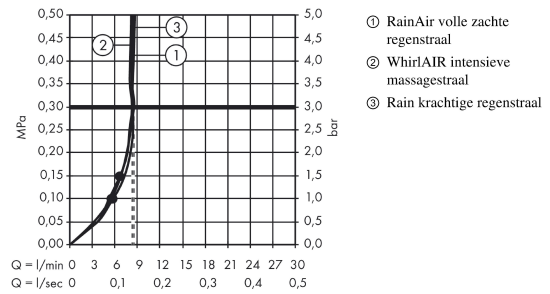

Raindance Select

Raindance Select E 120 3jet EcoSmart handdouche

Oppervlakken: **chrom** Artikelnummer: **26521000**

Doorstroomdiagram

De verbruikswaarden werden in overeenstemming met de praktijk met de bijbehorende armaturen (thermostaat/mengkraan/inbouwventiel) gemeten.

De verbruikswaarden werden in overeenstemming met de praktijk met de bijbehorende armaturen (thermostaat/mengkraan/inbouwventiel) gemeten.