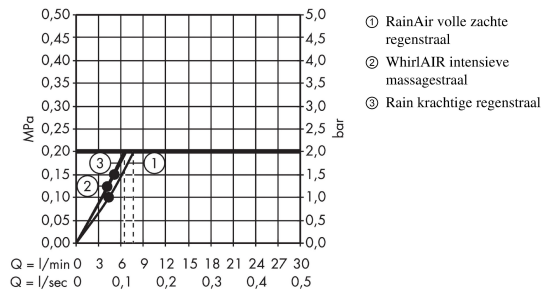

Raindance Select

Raindance Select E 120 3jet EcoSmart handdouche

Oppervlakken: **chrom** Artikelnummer: **26521000**

Doorstroomdiagram

De verbruikswaarden werden in overeenstemming met de praktijk met de bijbehorende armaturen (thermostaat/mengkraan/inbouwventiel) gemeten.