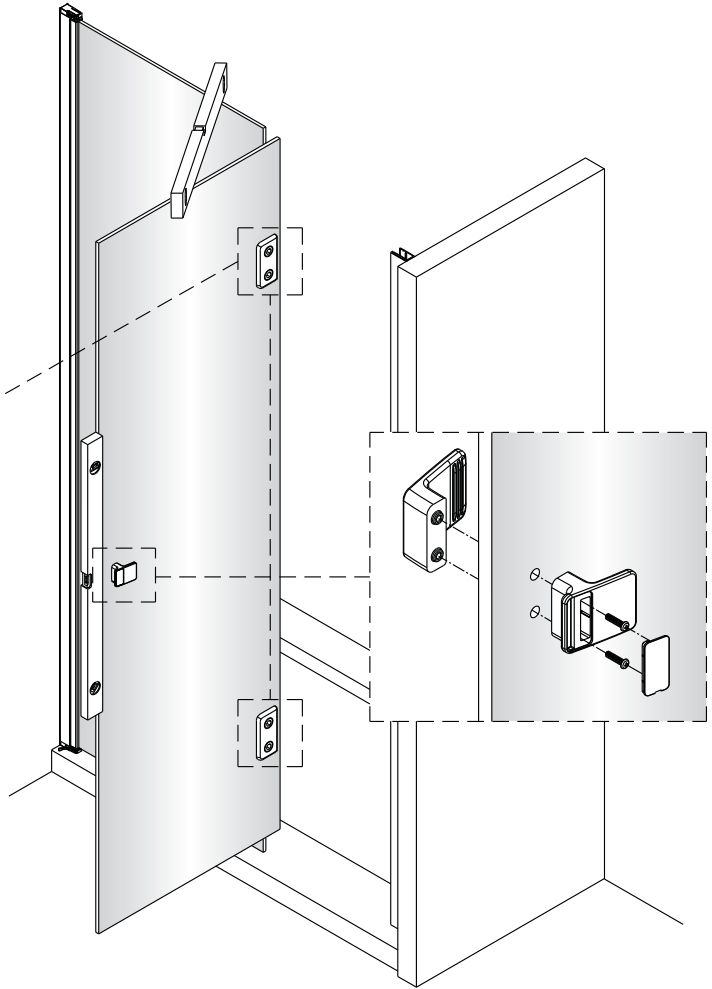

Montagehandleiding Free Match Vouw Draaideur + Muurprofiel

1565283,1564983,1563152

Links

Rechts

LET OP! Gehard veiligheidsglas. Voorzichtig hanteren!
Zet de glaswand niet op een van de punten,
want daardoor kan hij breken.

 1X	 3X ST4X40	 3X	 1X	 1X	 2X				
 8X	 1X	 1X	 1X L=1914	 1X	 1X	 1X	 1X	 1X	 1X
 1X	 1X	 1X	 1X	 1X	 1X	 1X	 1X	 1X	
 2X	 1X 4mm	 1X 3mm	 4X	 Ø6.0mm					

Gebruik de wig om het profiel waterpas te plaatsen indien het verschil tussen 2 en 7 mm ligt.

Breng siliconenkit aan op de wiggen en plaats ze onder het profiel om deze waterpas te monteren.

Snijdt het overbodige materiaal weg.

2

3

4

7

Het bodemprofiel kan worden ingekort indien nodig.

8