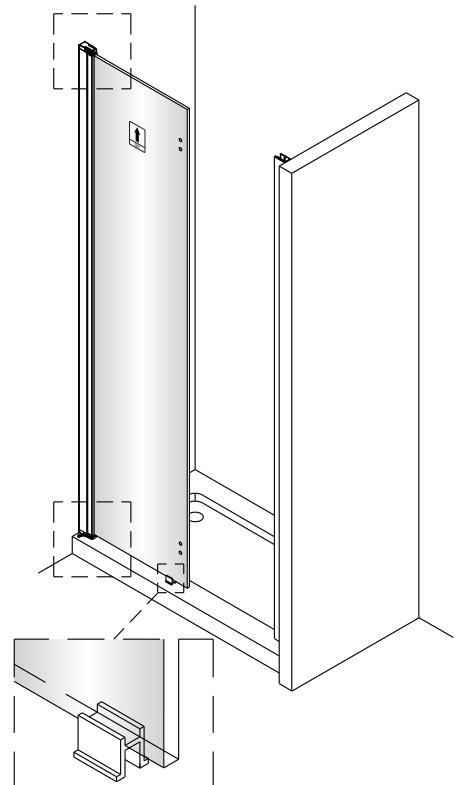

Montagehandleiding Free Match Vouw Draaideur + Muurprofiel

1565283,1564983,1563152

Links

Rechts

LET OP! Gehard veiligheidsglas. Voorzichtig hanteren!
Zet de glaswand niet op een van de punten,
want daardoor kan hij breken.

 1X	 3X ST4X40	 3X	 1X	 1X	 2X				
 8X	 1X	 1X	 1X L=1914	 1X	 1X	 1X	 1X	 1X	 1X
 1X	 1X	 1X	 1X	 1X	 1X	 1X	 1X	 1X	
 2X	 1X 4mm	 1X 3mm	 4X	 Ø6.0mm					

Gebruik de wig om het profiel waterpas te plaatsen indien het verschil tussen 2 en 7 mm ligt.

Breng siliconenkit aan op de wiggen en plaats ze onder het profiel om deze waterpas te monteren.

Snijdt het overbodige materiaal weg.

2

3

4

7

Het bodemprofiel kan worden ingekort indien nodig.

8