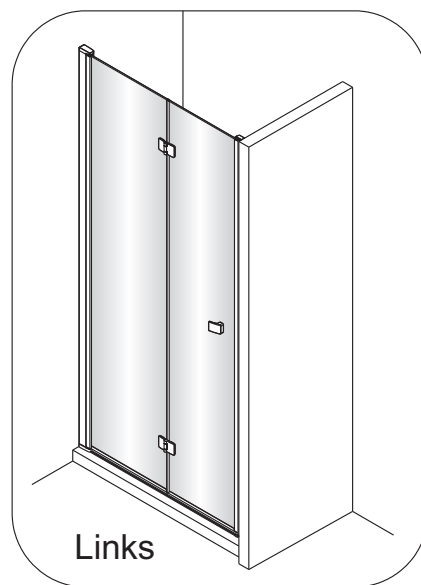

Montagehandleiding Free Match Vouw Draaideur + Muurprofiel

1565283,1564983,1563152

Links

Rechts

LET OP! Gehard veiligheidsglas. Voorzichtig hanteren!
Zet de glaswand niet op een van de punten,
want daardoor kan hij breken.

 1X	 3X ST4X40	 3X	 1X	 1X	 2X				
 8X	 1X	 1X	 1X L=1914	 1X	 1X	 1X	 1X	 1X	 1X
 1X	 1X	 1X	 1X	 1X	 1X	 1X	 1X	 1X	
 2X	 1X 4mm	 1X 3mm	 4X	 Ø6.0mm					

Gebruik de wig om het profiel waterpas te plaatsen indien het verschil tussen 2 en 7 mm ligt.