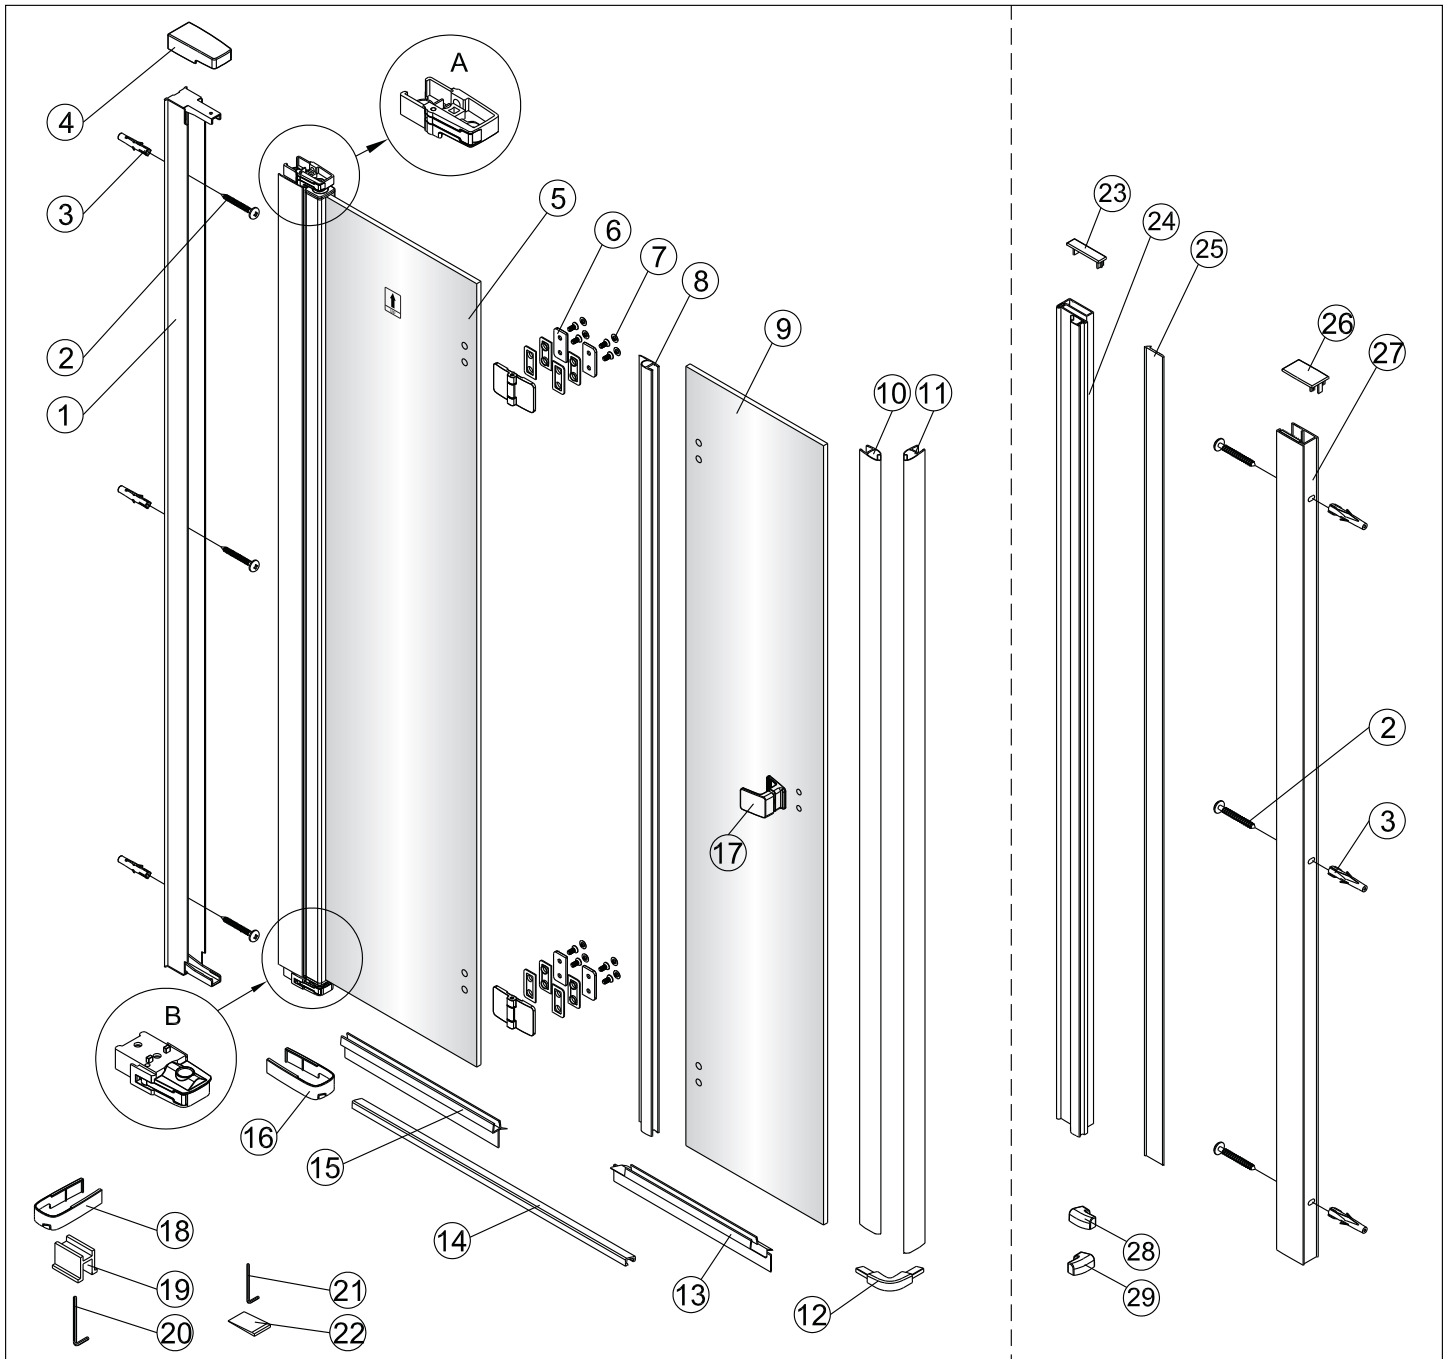

Montagehandleiding Free Match Vouw Draaideur + Muurprofiel

1565283,1564983,1563152

Links

Rechts

LET OP! Gehard veiligheidsglas. Voorzichtig hanteren!
Zet de glaswand niet op een van de punten,
want daardoor kan hij breken.

 1X	 3X ST4X40	 3X	 1X	 1X	 2X				
 8X	 1X	 1X	 1X L=1914	 1X	 1X	 1X	 1X	 1X	 1X
 1X	 1X	 1X	 1X	 1X	 1X	 1X	 1X	 1X	
 2X	 1X 4mm	 1X 3mm	 4X	 Ø6.0mm					

Gebruik de wig om het profiel waterpas te plaatsen indien het verschil tussen 2 en 7 mm ligt.

Breng siliconenkit aan op de wiggen en plaats ze onder het profiel om deze waterpas te monteren.

Snijdt het overbodige materiaal weg.

2

3

4

7

Het bodemprofiel kan worden ingekort indien nodig.

8