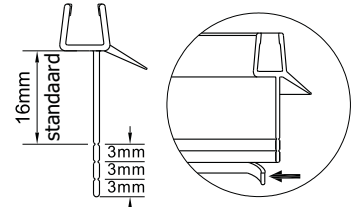

Montagehandleiding Free Match Vouw Draaideur + Muurprofiel

1565283,1564983,1563152

Links

Rechts

LET OP! Gehard veiligheidsglas. Voorzichtig hanteren!
Zet de glaswand niet op een van de punten,
want daardoor kan hij breken.

 1X	 3X ST4X40	 3X	 1X	 1X	 2X				
 8X	 1X	 1X	 1X L=1914	 1X	 1X	 1X	 1X	 1X	 1X
 1X	 1X	 1X	 1X	 1X	 1X	 1X	 1X	 1X	
 2X	 1X 4mm	 1X 3mm	 4X	 Ø6.0mm					

Gebruik de wig om het profiel waterpas te plaatsen indien het verschil tussen 2 en 7 mm ligt.

Breng siliconenkit aan op de wiggen en plaats ze onder het profiel om deze waterpas te monteren.

Snijdt het overbodige materiaal weg.

2

3

4

7

Het bodemprofiel kan worden ingekort indien nodig.

8