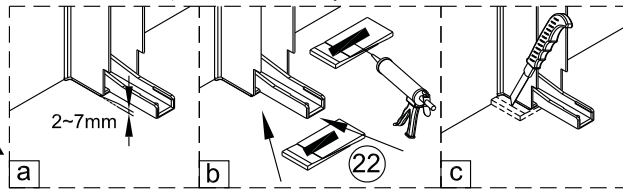

Montagehandleiding Free Match Vouw Draaideur + Muurprofiel

1565283,1564983,1563152

Links

Rechts

LET OP! Gehard veiligheidsglas. Voorzichtig hanteren!
Zet de glaswand niet op een van de punten,
want daardoor kan hij breken.

 1X	 3X ST4X40	 3X	 1X	 1X	 2X				
 8X	 1X	 1X	 1X L=1914	 1X	 1X	 1X	 1X	 1X	 1X
 1X	 1X	 1X	 1X	 1X	 1X	 1X	 1X	 1X	
 2X	 1X 4mm	 1X 3mm	 4X	 Ø6.0mm					

Gebruik de wig om het profiel waterpas te plaatsen indien het verschil tussen 2 en 7 mm ligt.