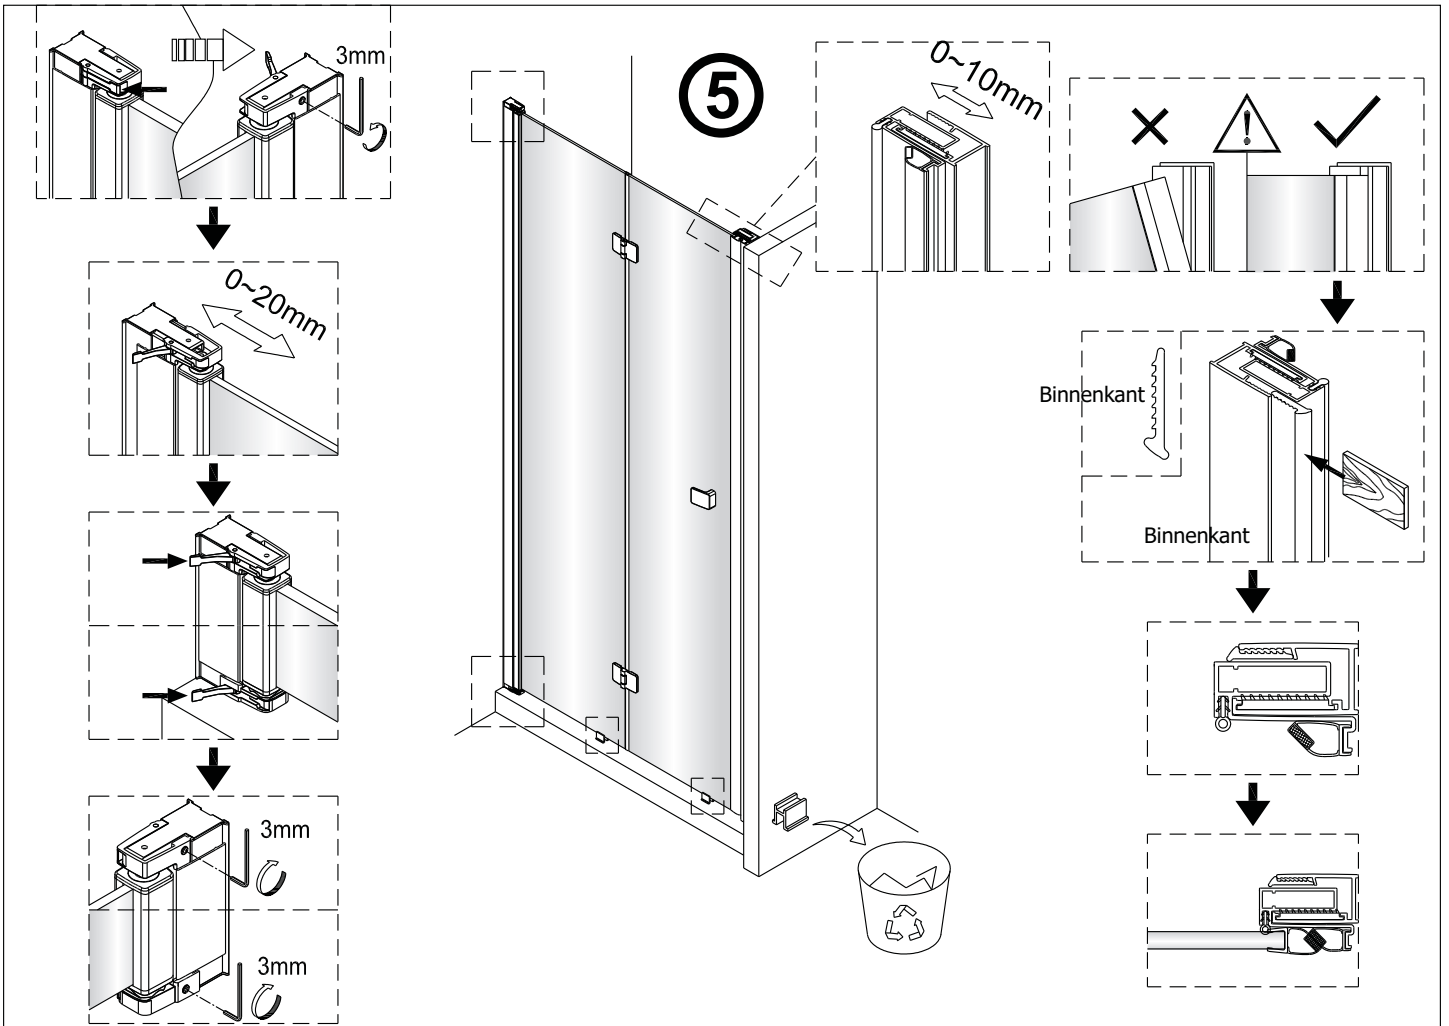

Montagehandleiding Free Match Vouw Draaideur + Muurprofiel

1565283,1564983,1563152

Links

Rechts

LET OP! Gehard veiligheidsglas. Voorzichtig hanteren!
Zet de glaswand niet op een van de punten,
want daardoor kan hij breken.

 1X	 3X ST4X40	 3X	 1X	 1X	 2X				
 8X	 1X	 1X	 1X L=1914	 1X	 1X	 1X	 1X	 1X	 1X
 1X	 1X	 1X	 1X	 1X	 1X	 1X	 1X	 1X	
 2X	 1X 4mm	 1X 3mm	 4X	 Ø6.0mm					

Gebruik de wig om het profiel waterpas te plaatsen indien het verschil tussen 2 en 7 mm ligt.

Breng siliconenkit aan op de wiggen en plaats ze onder het profiel om deze waterpas te monteren.

Snijdt het overbodige materiaal weg.

2

3

4

7

Het bodemprofiel kan worden ingekort indien nodig.

8