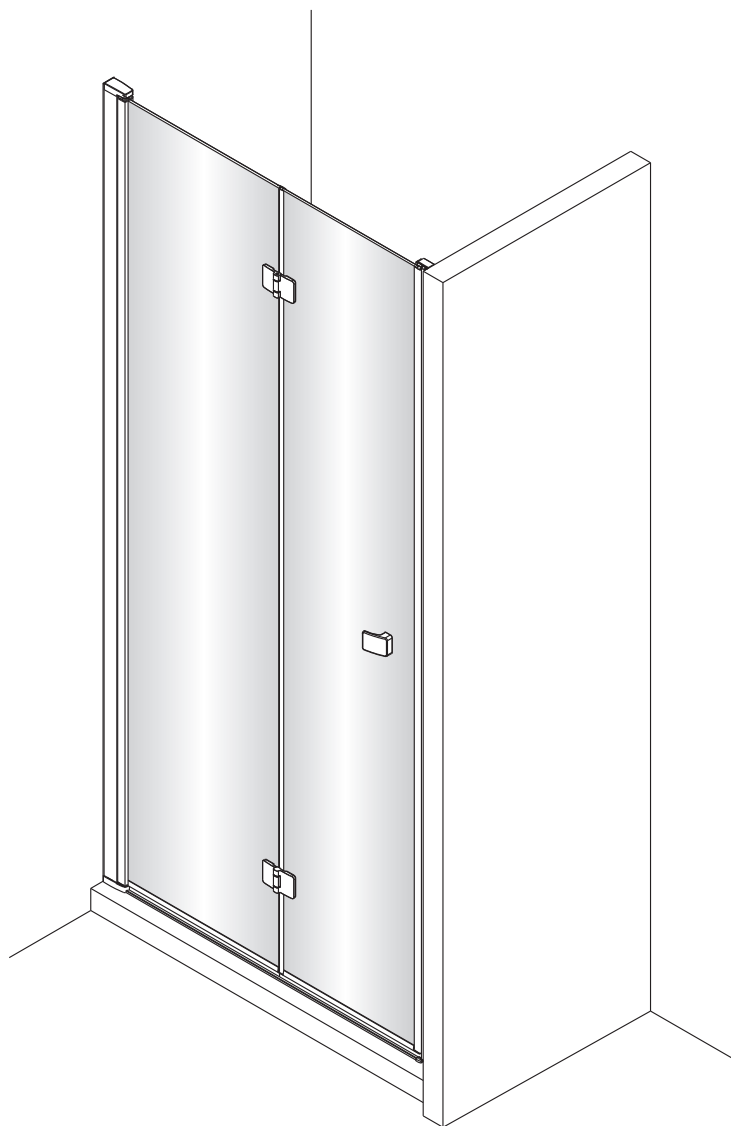

Montagehandleiding Free Match Vouw Draaideur + Muurprofiel

1565283,1564983,1563152

Links

Rechts

LET OP! Gehard veiligheidsglas. Voorzichtig hanteren!
Zet de glaswand niet op een van de punten,
want daardoor kan hij breken.

 1X	 3X ST4X40	 3X	 1X	 1X	 2X				
 8X	 1X	 1X	 1X L=1914	 1X	 1X	 1X	 1X	 1X	 1X
 1X	 1X	 1X	 1X	 1X	 1X	 1X	 1X	 1X	
 2X	 1X 4mm	 1X 3mm	 4X	 Ø6.0mm					

Gebruik de wig om het profiel waterpas te plaatsen indien het verschil tussen 2 en 7 mm ligt.

Breng siliconenkit aan op de wiggen en plaats ze onder het profiel om deze waterpas te monteren.

Snijdt het overbodige materiaal weg.

2

3

4

7

Het bodemprofiel kan worden ingekort indien nodig.

8