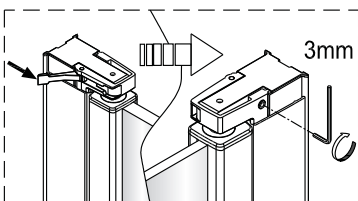

Montagehandleiding Free Match Vouw Draaideur + Muurprofiel

1565283,1564983,1563152

Links

Rechts

LET OP! Gehard veiligheidsglas. Voorzichtig hanteren!
Zet de glaswand niet op een van de punten,
want daardoor kan hij breken.

 1X	 3X ST4X40	 3X	 1X	 1X	 2X				
 8X	 1X	 1X	 1X L=1914	 1X	 1X	 1X	 1X	 1X	 1X
 1X	 1X	 1X	 1X	 1X	 1X	 1X	 1X	 1X	
 2X	 1X 4mm	 1X 3mm	 4X	 Ø6.0mm					

Gebruik de wig om het profiel waterpas te plaatsen indien het verschil tussen 2 en 7 mm ligt.

Breng siliconenkit aan op de wiggen en plaats ze onder het profiel om deze waterpas te monteren.

Snijdt het overbodige materiaal weg.

2

3

4

7

Het bodemprofiel kan worden ingekort indien nodig.

8