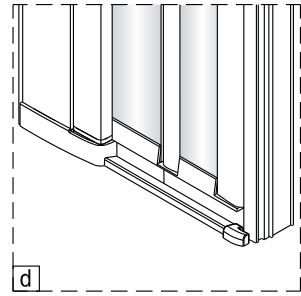

Montagehandleiding Free Match Vouw Draaideur + Muurprofiel

1565283,1564983,1563152

Links

Rechts

LET OP! Gehard veiligheidsglas. Voorzichtig hanteren!
Zet de glaswand niet op een van de punten,
want daardoor kan hij breken.

 1X	 3X ST4X40	 3X	 1X	 1X	 2X				
 8X	 1X	 1X	 1X L=1914	 1X	 1X	 1X	 1X	 1X	 1X
 1X	 1X	 1X	 1X	 1X	 1X	 1X	 1X	 1X	
 2X	 1X 4mm	 1X 3mm	 4X	 Ø6.0mm					

Gebruik de wig om het profiel waterpas te plaatsen indien het verschil tussen 2 en 7 mm ligt.

Breng siliconenkit aan op de wiggen en plaats ze onder het profiel om deze waterpas te monteren.

Snijdt het overbodige materiaal weg.

2

3

4

7

Het bodemprofiel kan worden ingekort indien nodig.

8