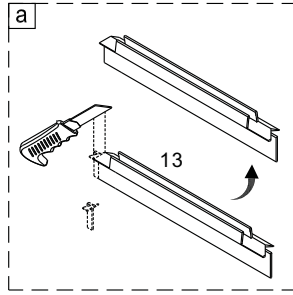

Montagehandleiding Free Match Vouw Draaideur + Muurprofiel

1565283,1564983,1563152

Links

Rechts

LET OP! Gehard veiligheidsglas. Voorzichtig hanteren!
Zet de glaswand niet op een van de punten,
want daardoor kan hij breken.

 1X	 3X ST4X40	 3X	 1X	 1X	 2X				
 8X	 1X	 1X	 1X L=1914	 1X	 1X	 1X	 1X	 1X	 1X
 1X	 1X	 1X	 1X	 1X	 1X	 1X	 1X	 1X	
 2X	 1X 4mm	 1X 3mm	 4X	 Ø6.0mm					

Gebruik de wig om het profiel waterpas te plaatsen indien het verschil tussen 2 en 7 mm ligt.

Breng siliconenkit aan op de wiggen en plaats ze onder het profiel om deze waterpas te monteren.

Snijdt het overbodige materiaal weg.

2

3

4

7

Het bodemprofiel kan worden ingekort indien nodig.

8