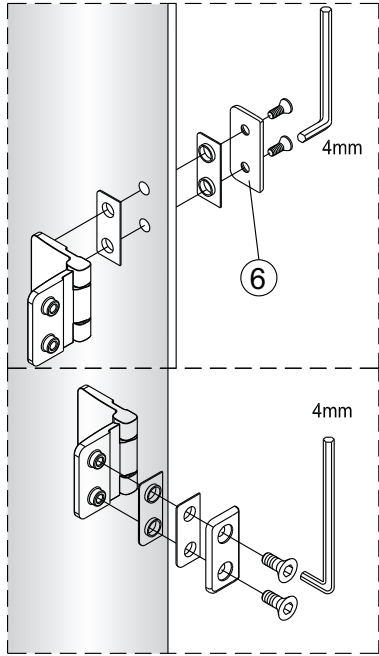

Montagehandleiding Free Match Vouw Draaideur + Muurprofiel

1565283,1564983,1563152

Links

Rechts

LET OP! Gehard veiligheidsglas. Voorzichtig hanteren!
Zet de glaswand niet op een van de punten,
want daardoor kan hij breken.

 1X	 3X ST4X40	 3X	 1X	 1X	 2X				
 8X	 1X	 1X	 1X L=1914	 1X	 1X	 1X	 1X	 1X	 1X
 1X	 1X	 1X	 1X	 1X	 1X	 1X	 1X	 1X	
 2X	 1X 4mm	 1X 3mm	 4X	 Ø6.0mm					

Gebruik de wig om het profiel waterpas te plaatsen indien het verschil tussen 2 en 7 mm ligt.

Breng siliconenkit aan op de wiggen en plaats ze onder het profiel om deze waterpas te monteren.

Snijdt het overbodige materiaal weg.

2

3

4

7

Het bodemprofiel kan worden ingekort indien nodig.

8