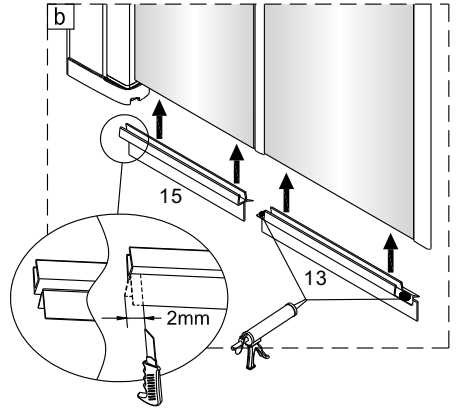

Montagehandleiding Free Match Vouw Draaideur + Muurprofiel

1565283,1564983,1563152

Links

Rechts

LET OP! Gehard veiligheidsglas. Voorzichtig hanteren!
Zet de glaswand niet op een van de punten,
want daardoor kan hij breken.

 1X	 3X ST4X40	 3X	 1X	 1X	 2X				
 8X	 1X	 1X	 1X L=1914	 1X	 1X	 1X	 1X	 1X	 1X
 1X	 1X	 1X	 1X	 1X	 1X	 1X	 1X	 1X	
 2X	 1X 4mm	 1X 3mm	 4X	 Ø6.0mm					

Gebruik de wig om het profiel waterpas te plaatsen indien het verschil tussen 2 en 7 mm ligt.

Breng siliconenkit aan op de wiggen en plaats ze onder het profiel om deze waterpas te monteren.

Snijdt het overbodige materiaal weg.

2

3

4

7

Het bodemprofiel kan worden ingekort indien nodig.

8