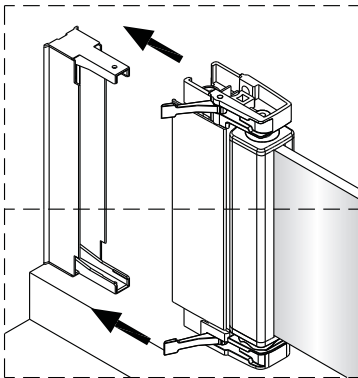

Gebruik de wig om het profiel waterpas te plaatsen indien het verschil tussen 2 en 7 mm ligt.

Breng siliconenkit aan op de wiggen en plaats ze onder het profiel om deze waterpas te monteren.

Snijdt het overbodige materiaal weg.

2