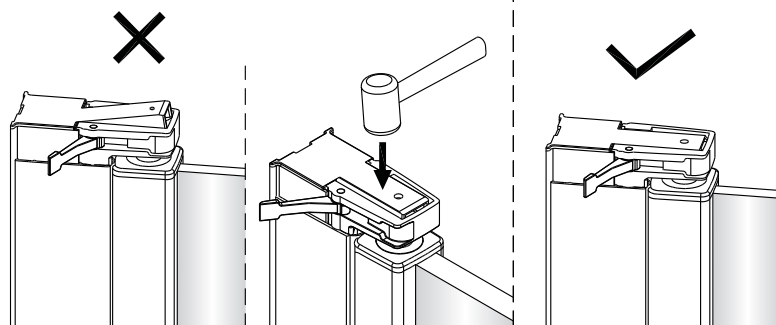

Montagehandleiding Free Match Vouw Draaideur + Muurprofiel

1565283,1564983,1563152

Links

Rechts

LET OP! Gehard veiligheidsglas. Voorzichtig hanteren!
Zet de glaswand niet op een van de punten,
want daardoor kan hij breken.

 1X	 3X ST4X40	 3X	 1X	 1X	 2X				
 8X	 1X	 1X	 1X L=1914	 1X	 1X	 1X	 1X	 1X	 1X
 1X	 1X	 1X	 1X	 1X	 1X	 1X	 1X	 1X	
 2X	 1X 4mm	 1X 3mm	 4X	 Ø6.0mm					

Gebruik de wig om het profiel waterpas te plaatsen indien het verschil tussen 2 en 7 mm ligt.

Breng siliconenkit aan op de wiggen en plaats ze onder het profiel om deze waterpas te monteren.

Snijdt het overbodige materiaal weg.

2

3

4

7

Het bodemprofiel kan worden ingekort indien nodig.

8