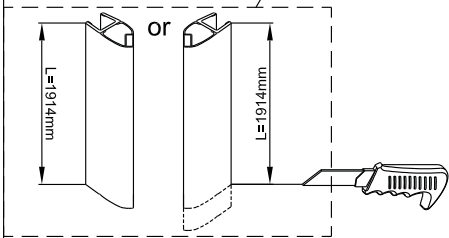

Montagehandleiding Free Match Vouw Draaideur + Muurprofiel

1565283,1564983,1563152

Links

Rechts

LET OP! Gehard veiligheidsglas. Voorzichtig hanteren!
Zet de glaswand niet op een van de punten,
want daardoor kan hij breken.

 1X	 3X ST4X40	 3X	 1X	 1X	 2X				
 8X	 1X	 1X	 1X L=1914	 1X	 1X	 1X	 1X	 1X	 1X
 1X	 1X	 1X	 1X	 1X	 1X	 1X	 1X	 1X	
 2X	 1X 4mm	 1X 3mm	 4X	 Ø6.0mm					

Gebruik de wig om het profiel waterpas te plaatsen indien het verschil tussen 2 en 7 mm ligt.

Breng siliconenkit aan op de wiggen en plaats ze onder het profiel om deze waterpas te monteren.

Snijdt het overbodige materiaal weg.

2

3

4

7

Het bodemprofiel kan worden ingekort indien nodig.

8