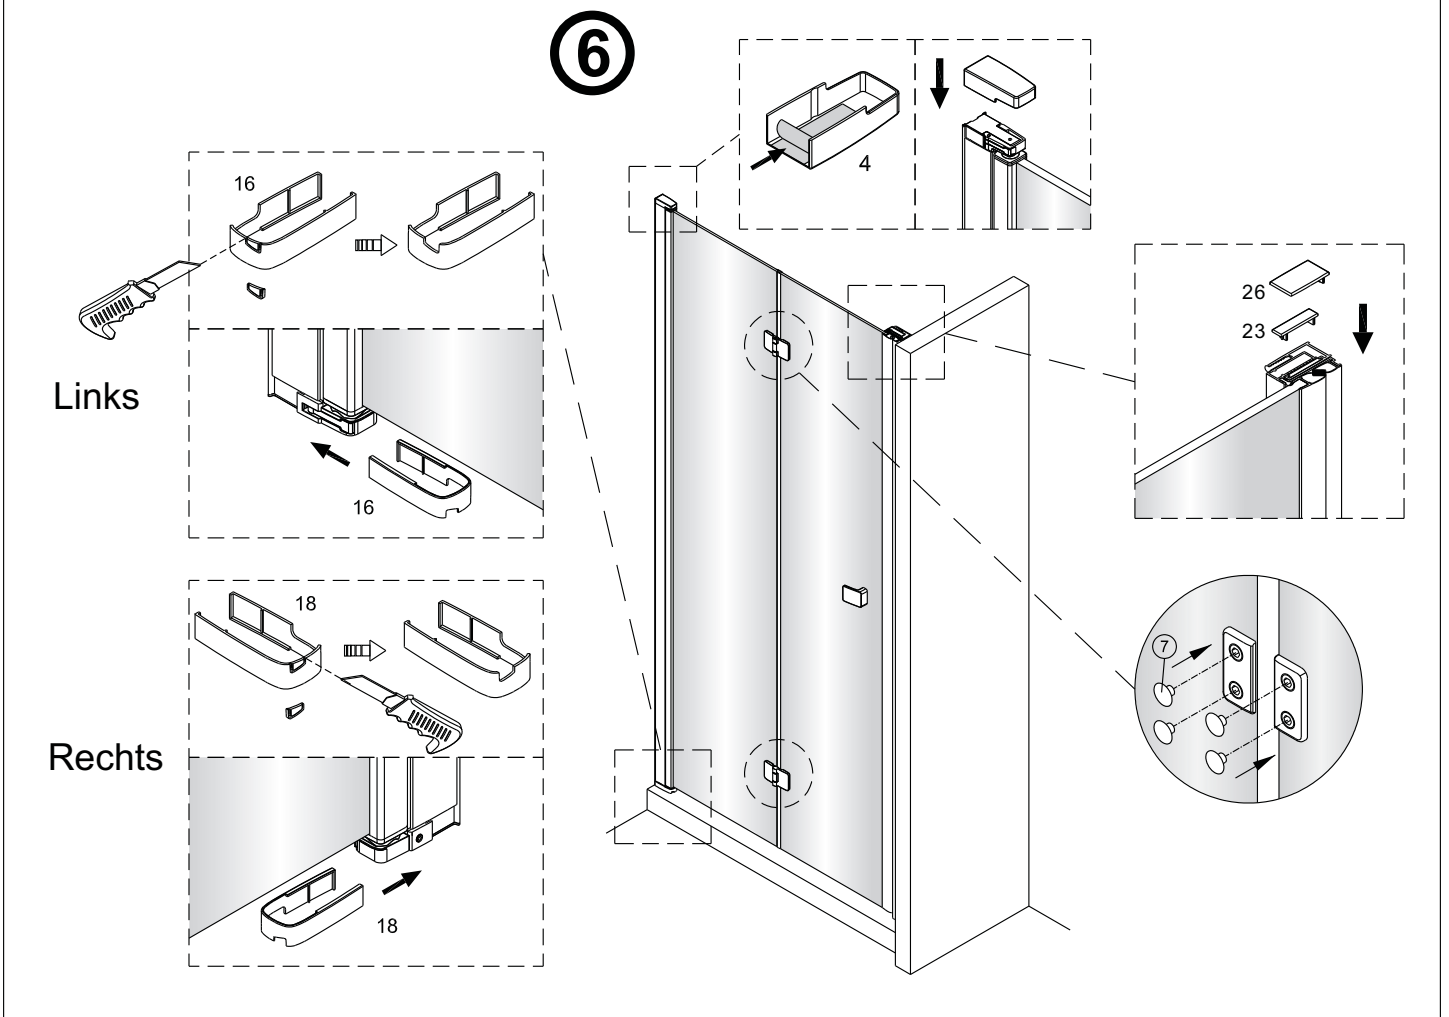

Montagehandleiding Free Match Vouw Draaideur + Muurprofiel

1565283,1564983,1563152

Links

Rechts

LET OP! Gehard veiligheidsglas. Voorzichtig hanteren!
Zet de glaswand niet op een van de punten,
want daardoor kan hij breken.

 1X	 3X ST4X40	 3X	 1X	 1X	 2X				
 8X	 1X	 1X	 1X L=1914	 1X	 1X	 1X	 1X	 1X	 1X
 1X	 1X	 1X	 1X	 1X	 1X	 1X	 1X	 1X	
 2X	 1X 4mm	 1X 3mm	 4X	 Ø6.0mm					

Gebruik de wig om het profiel waterpas te plaatsen indien het verschil tussen 2 en 7 mm ligt.

Breng siliconenkit aan op de wiggen en plaats ze onder het profiel om deze waterpas te monteren.

Snijdt het overbodige materiaal weg.

2

3

4

7

Het bodemprofiel kan worden ingekort indien nodig.

8