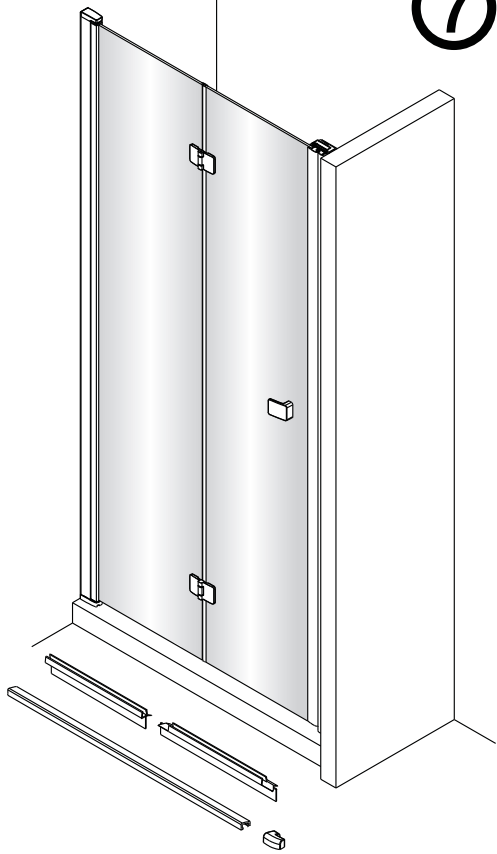

Montagehandleiding Free Match Vouw Draaideur + Muurprofiel

1565283,1564983,1563152

Links

Rechts

LET OP! Gehard veiligheidsglas. Voorzichtig hanteren!
Zet de glaswand niet op een van de punten,
want daardoor kan hij breken.

 1X	 3X ST4X40	 3X	 1X	 1X	 2X				
 8X	 1X	 1X	 1X L=1914	 1X	 1X	 1X	 1X	 1X	 1X
 1X	 1X	 1X	 1X	 1X	 1X	 1X	 1X	 1X	
 2X	 1X 4mm	 1X 3mm	 4X	 Ø6.0mm					

Gebruik de wig om het profiel waterpas te plaatsen indien het verschil tussen 2 en 7 mm ligt.

Breng siliconenkit aan op de wiggen en plaats ze onder het profiel om deze waterpas te monteren.

Snijdt het overbodige materiaal weg.

2

3

4

7

Het bodemprofiel kan worden ingekort indien nodig.

8