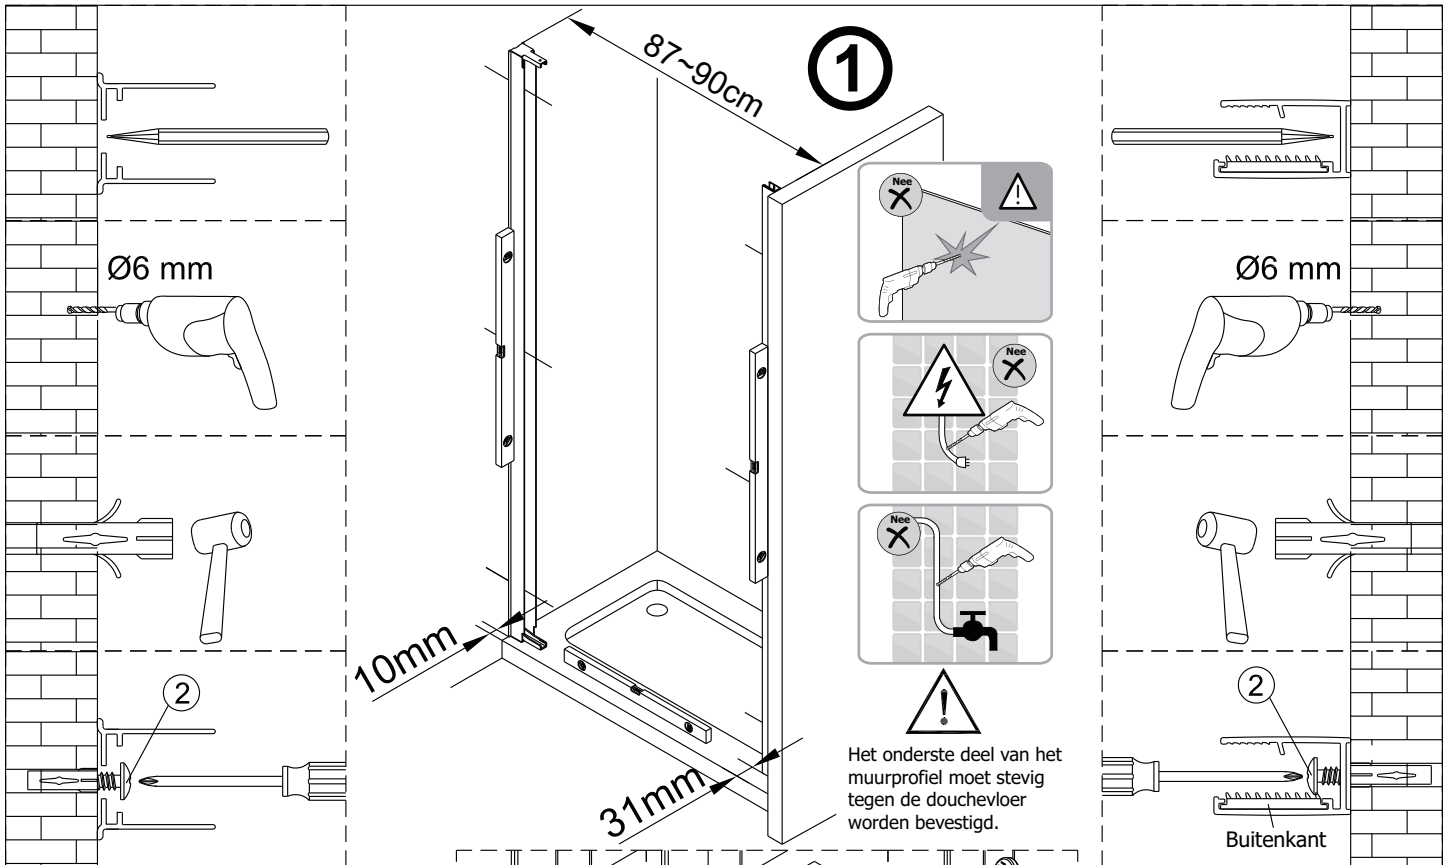

Montagehandleiding Free Match Vouw Draaideur + Muurprofiel

1565283,1564983,1563152

Links

Rechts

LET OP! Gehard veiligheidsglas. Voorzichtig hanteren!
Zet de glaswand niet op een van de punten,
want daardoor kan hij breken.

 1X	 3X ST4X40	 3X	 1X	 1X	 2X				
 8X	 1X	 1X	 1X L=1914	 1X	 1X	 1X	 1X	 1X	 1X
 1X	 1X	 1X	 1X	 1X	 1X	 1X	 1X	 1X	
 2X	 1X 4mm	 1X 3mm	 4X	 Ø6.0mm					

Gebruik de wig om het profiel waterpas te plaatsen indien het verschil tussen 2 en 7 mm ligt.

Breng siliconenkit aan op de wiggen en plaats ze onder het profiel om deze waterpas te monteren.

Snijdt het overbodige materiaal weg.

2

3

4

7

Het bodemprofiel kan worden ingekort indien nodig.

8