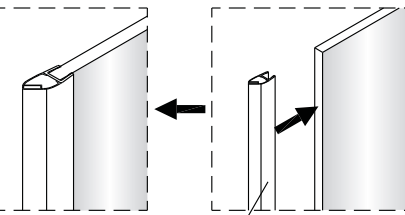

Montagehandleiding Free Match Vouw Draaideur + Muurprofiel

1565283,1564983,1563152

Links

Rechts

LET OP! Gehard veiligheidsglas. Voorzichtig hanteren!
Zet de glaswand niet op een van de punten,
want daardoor kan hij breken.

 1X	 3X ST4X40	 3X	 1X	 1X	 2X				
 8X	 1X	 1X	 1X L=1914	 1X	 1X	 1X	 1X	 1X	 1X
 1X	 1X	 1X	 1X	 1X	 1X	 1X	 1X	 1X	
 2X	 1X 4mm	 1X 3mm	 4X	 Ø6.0mm					

Gebruik de wig om het profiel waterpas te plaatsen indien het verschil tussen 2 en 7 mm ligt.

Breng siliconenkit aan op de wiggen en plaats ze onder het profiel om deze waterpas te monteren.

Snijdt het overbodige materiaal weg.

2

3

4

7

Het bodemprofiel kan worden ingekort indien nodig.

8