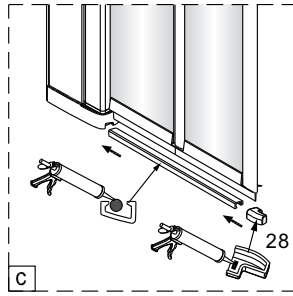

Montagehandleiding Free Match Vouw Draaideur + Muurprofiel

1565283,1564983,1563152

Links

Rechts

LET OP! Gehard veiligheidsglas. Voorzichtig hanteren!
Zet de glaswand niet op een van de punten,
want daardoor kan hij breken.

 1X	 3X ST4X40	 3X	 1X	 1X	 2X				
 8X	 1X	 1X	 1X L=1914	 1X	 1X	 1X	 1X	 1X	 1X
 1X	 1X	 1X	 1X	 1X	 1X	 1X	 1X	 1X	
 2X	 1X 4mm	 1X 3mm	 4X	 Ø6.0mm					

Gebruik de wig om het profiel waterpas te plaatsen indien het verschil tussen 2 en 7 mm ligt.

Breng siliconenkit aan op de wiggen en plaats ze onder het profiel om deze waterpas te monteren.

Snijdt het overbodige materiaal weg.

2

3

4

7

Het bodemprofiel kan worden ingekort indien nodig.

8