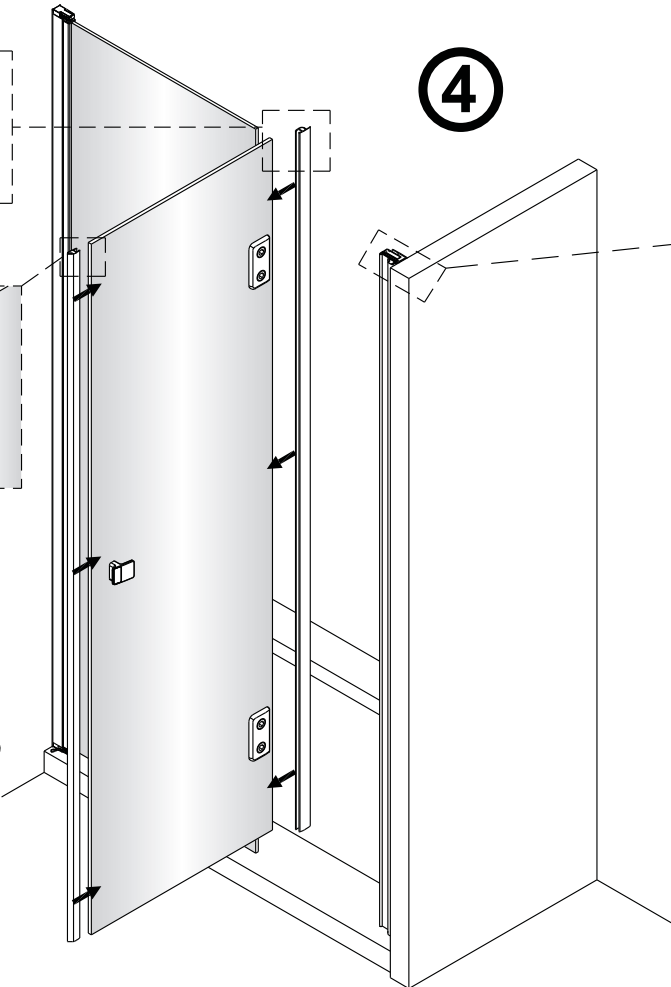

Montagehandleiding Free Match Vouw Draaideur + Muurprofiel

1565283,1564983,1563152

Links

Rechts

LET OP! Gehard veiligheidsglas. Voorzichtig hanteren!
Zet de glaswand niet op een van de punten,
want daardoor kan hij breken.

 1X	 3X ST4X40	 3X	 1X	 1X	 2X				
 8X	 1X	 1X	 1X L=1914	 1X	 1X	 1X	 1X	 1X	 1X
 1X	 1X	 1X	 1X	 1X	 1X	 1X	 1X	 1X	
 2X	 1X 4mm	 1X 3mm	 4X	 Ø6.0mm					

Gebruik de wig om het profiel waterpas te plaatsen indien het verschil tussen 2 en 7 mm ligt.

Breng siliconenkit aan op de wiggen en plaats ze onder het profiel om deze waterpas te monteren.

Snijdt het overbodige materiaal weg.

2

3

4

7

Het bodemprofiel kan worden ingekort indien nodig.

8