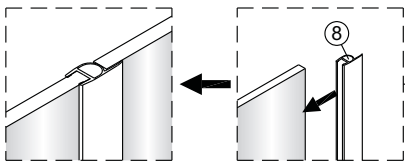

Montagehandleiding Free Match Vouw Draaideur + Muurprofiel

1565283,1564983,1563152

Links

Rechts

LET OP! Gehard veiligheidsglas. Voorzichtig hanteren!
Zet de glaswand niet op een van de punten,
want daardoor kan hij breken.

 1X	 3X ST4X40	 3X	 1X	 1X	 2X				
 8X	 1X	 1X	 1X L=1914	 1X	 1X	 1X	 1X	 1X	 1X
 1X	 1X	 1X	 1X	 1X	 1X	 1X	 1X	 1X	
 2X	 1X 4mm	 1X 3mm	 4X	 Ø6.0mm					

Gebruik de wig om het profiel waterpas te plaatsen indien het verschil tussen 2 en 7 mm ligt.

Breng siliconenkit aan op de wiggen en plaats ze onder het profiel om deze waterpas te monteren.

Snijdt het overbodige materiaal weg.

2

3

4

7

Het bodemprofiel kan worden ingekort indien nodig.

8