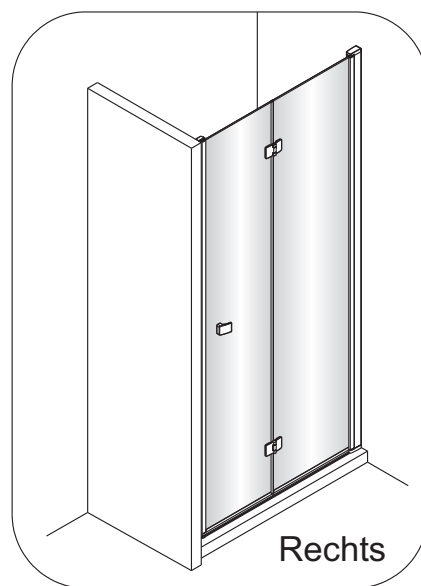

Montagehandleiding Free Match Vouw Draaideur + Muurprofiel

1565283,1564983,1563152

Links

Rechts

LET OP! Gehard veiligheidsglas. Voorzichtig hanteren!
Zet de glaswand niet op een van de punten,
want daardoor kan hij breken.

 1X	 3X ST4X40	 3X	 1X	 1X	 2X				
 8X	 1X	 1X	 1X L=1914	 1X	 1X	 1X	 1X	 1X	 1X
 1X	 1X	 1X	 1X	 1X	 1X	 1X	 1X	 1X	
 2X	 1X 4mm	 1X 3mm	 4X	 Ø6.0mm					

Gebruik de wig om het profiel waterpas te plaatsen indien het verschil tussen 2 en 7 mm ligt.