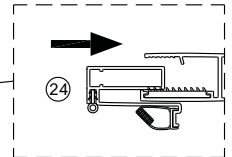

Montagehandleiding Free Match Vouw Draaideur + Muurprofiel

1565283,1564983,1563152

Links

Rechts

LET OP! Gehard veiligheidsglas. Voorzichtig hanteren!
Zet de glaswand niet op een van de punten,
want daardoor kan hij breken.

 1X	 3X ST4X40	 3X	 1X	 1X	 2X				
 8X	 1X	 1X	 1X L=1914	 1X	 1X	 1X	 1X	 1X	 1X
 1X	 1X	 1X	 1X	 1X	 1X	 1X	 1X	 1X	
 2X	 1X 4mm	 1X 3mm	 4X	 Ø6.0mm					

Gebruik de wig om het profiel waterpas te plaatsen indien het verschil tussen 2 en 7 mm ligt.

Breng siliconenkit aan op de wiggen en plaats ze onder het profiel om deze waterpas te monteren.

Snijdt het overbodige materiaal weg.

2

3

4

7

Het bodemprofiel kan worden ingekort indien nodig.

8