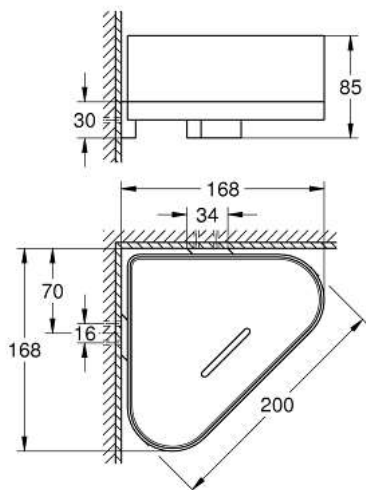

41 038 000 SELECTION HOEK DOUCHETRAY MET HOUDER

PRODUCTOMSCHRIJVING

- materiaal: metaal/kunststof
- verborgen bevestiging

41 038 000 **SELECTION HOEK DOUCHETRAY MET HOUDER**

ONDERDELEN

1: zeepschaal (Bestel-nr 40994000)