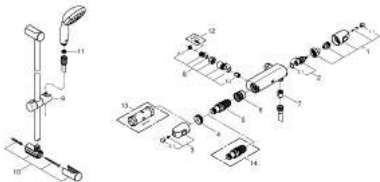

### PRODUCTOMSCHRIJVING

- **bestaat uit:**
  - Grotherm 1000 NEW thermostatische douchemengkraan
  - (34 815)
  - **h.o.h. 120 mm**
  - Tempesta doucheset II, 600 mm (27 598)
- **Professionele variant**

### ONDERDELEN

- 1: Aquadimmergeep (Bestel-nr 47972000)
  - 1.1: Afdekkapje (Bestel-nr 4797400M)
  - 2: Keramisch bovendeel 1/2" (Bestel-nr 45346000)
  - 2.1: O-Ring Ø18,2 x Ø1,7 (Bestel-nr 0392400M)
  - 3: Temperatuurgreep (Bestel-nr 47973000)
  - 3.1: Afdekkapje (Bestel-nr 4797400M)
  - 4: Bevestigingsring (Bestel-nr 47743000)
  - 5: Thermo element 1/2" (Bestel-nr 47439000)
  - 6: Waterloop (Bestel-nr 47975000)
  - 7: Terugslagklepset  
  
(Bestel-nr 08565000)
  - 8: Terugslagklepset  
  
(Bestel-nr 47134000)
  - 8.1: Zeef (Bestel-nr 47135000)
  - 8.2: Terugslagklepset  
  
(Bestel-nr 08565000)
  - 9: Glijstuk (Bestel-nr 48099000)
  - 10: Glijstanghouder (Bestel-nr 48098000)
  - 11: Zeef (Bestel-nr 0700200M)
  - 12: Kruis-zittingsleutel (Bestel-nr 19053000)\*
  - 13: Pijpsleutel (Bestel-nr 19332000)\*
  - 14: GROHE TurboStat kardoos 1/2" (Bestel-nr 47175000)\*
- \*Speciale accessoires