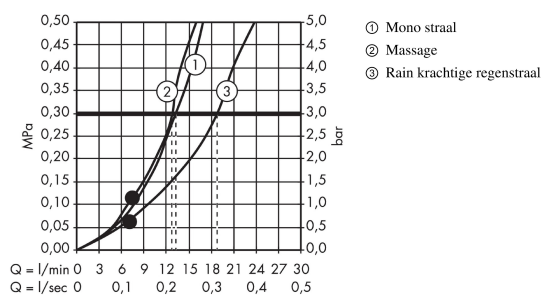

Croma 100
Croma 100 Multi / Porter'S badset 125 cm
 Oppervlakken: **chrom** Artikelnummer: **27593000**

Beschrijving

- mono straal, massagestraal, Rain krachtige regenstraal
- wisselen van straalsoort door straalplaat te draaien
- diameter van de handdouche is 100 mm
- meedraaiende wartel aan douchezijde tegen verdraaien van de doucheslang

Bestaande uit

- Croma 100 Multi handdouche (#28536XXX)
- Porter'S wandhouder (#28331XXX)
- Isiflex'B doucheslang 125 cm (#28272XXX)

Technologie

Productfoto

Maattekening

Doorstroombiagram

De verbruikswaarden werden in overeenstemming met de praktijk met de bijbehorende armaturen (thermostaat/mengkraan/inbouwventiel) gemeten.