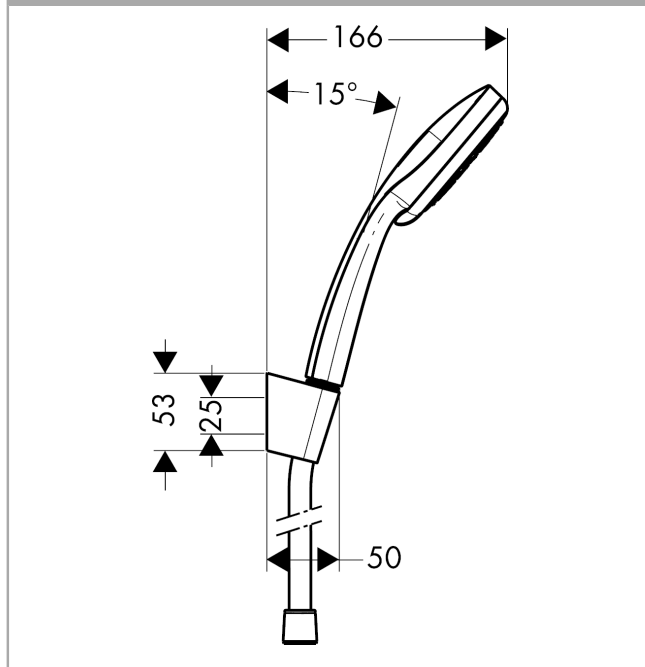

Croma 100
Croma 100 Multi / Porter'S badset 125 cm
 Oppervlakken: **chrom** Artikelnummer: **27593000**

Beschrijving

- mono straal, massagestraal, Rain krachtige regenstraal
- wisselen van straalsoort door straalplaat te draaien
- diameter van de handdouche is 100 mm
- meedraaiende wartel aan douchezijde tegen verdraaien van de doucheslang

Bestaande uit

- Croma 100 Multi handdouche (#28536XXX)
- Porter'S wandhouder (#28331XXX)
- Isiflex'B doucheslang 125 cm (#28272XXX)

Technologie

Productfoto

Maattekening

Doorstroombiagram

De verbruikswaarden werden in overeenstemming met de praktijk met de bijbehorende armaturen (thermostaat/mengkraan/inbouwventiel) gemeten.