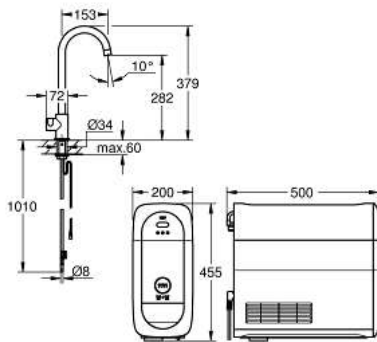

## 31 498 AL1 GROHE Blue Home Mono Starterkit

[https://www.grohe.nl/nl\\_nl/grohe-blue-home-mono-starterkit-31498AL1.html](https://www.grohe.nl/nl_nl/grohe-blue-home-mono-starterkit-31498AL1.html)

- **bestaat uit:**
- **GROHE Blue Home Mono** keukenkraan met filterfunctie
- **C-uitloop**
  - drukknoppen voor 3 soorten gefilterd en gekoeld water
  - plat, licht bruisend of bruisend water
  - draaibare buisuitloop
  - zwenkbereik 150°
  - GROHE Blue Home koeler
  - levert 1,4 liter gekoeld CO2 water per uur
- **GROHE Blue** koeler 230V, 180 Watt, 50 Hz
- beschermingsklasse IP 21
- CE-keurmerk
- het maken van een gat (voor ventilatie in de bodem van de keukenkast) is vereist
- software instellen en monitoren van filter- en CO2-capaciteit mogelijk via GROHE Ondus App
- met Bluetooth 4.0 \* en WIFI-interface voor draadloze datacommunicatie
- voor Apple\*\* en Android apparaten
- het Bluetooth-bereik (10 meter), is afhankelijk van gebruikte materialen en muren tussen zender en ontvanger
- instelbaar voor GROHE Blue filter S-Size, GROHE Blue actief koolfilter en GROHE Blue magnesium + filter
- **GROHE Blue** filter S-Size en filterkop met flexibele waterhardheid aanpassing
  - voor gebieden met waterhardheid van meer dan 9 ° dKH
  - voor gebieden met een waterhardheid onder 9 ° dKH, bestel actief koolstoffilter 40 547 001
- **GROHE Blue** 425 g CO2 fles
- 
- **Systeemvereisten Apple**
  - iPhone met iOS 9.0 of hoger
  -
- **Systeemvereisten Android**
  - smartphone met Android 4.3 of hoger
  - 
  - Mobiele apparaten en GROHE Ondus App \*\*\* zijn niet bij de levering inbegrepen en moeten apart worden besteld via een geautoriseerde Apple Store / Store / iTunes of Google Play Store.
  - ...