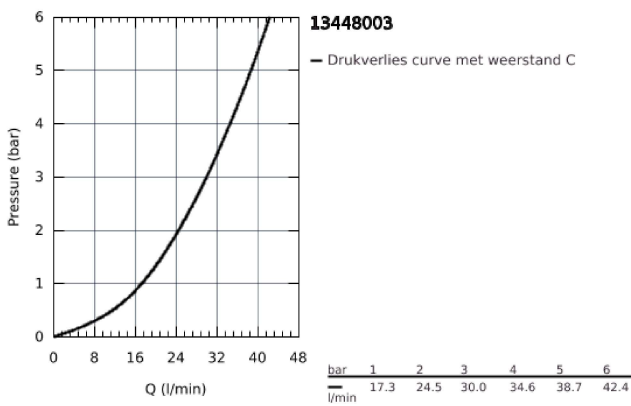

13 448 003 **BADUITLOOP**

PRODUCTOMSCHRIJVING

- wandmontage
- met mousseur
- buitendraad 1/2"
- sprong 171 mm
- minimale dynamische druk 1,0 bar
- Professionele variant

13 448 003 **BADUITLOOP**

ONDERDELEN