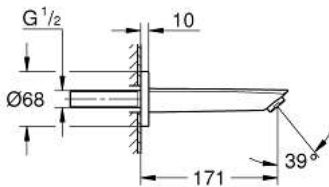

13 448 003 **BADUITLOOP**

PRODUCTOMSCHRIJVING

- wandmontage
- met mousseur
- buitendraad 1/2"
- sprong 171 mm
- minimale dynamische druk 1,0 bar
- Professionele variant

13 448 003 **BADUITLOOP**

ONDERDELEN

1: Mousseur (Bestel-nr 13952000)

2: O-Ring (Bestel-nr 0128200M)