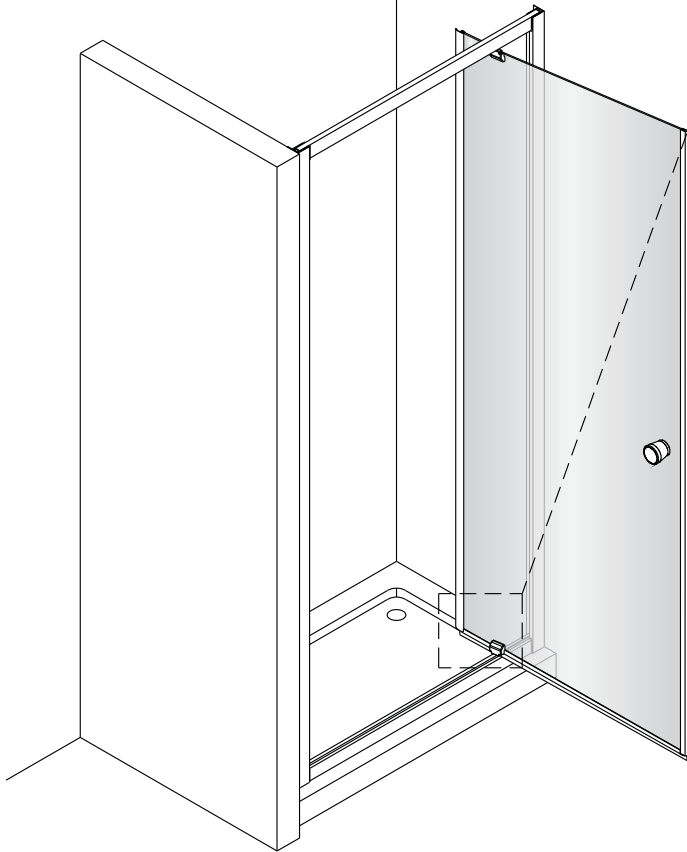

Alterna

Montagehandleiding Free Basic Pivot Draaideur 1626641, 1626623, 1626642

LET OP! Gehard veiligheidsglas. Voorzichtig hanteren!
Zet de glaswand niet op een van de punten,
want daardoor kan hij breken.

5

6

7

8

9

10

11