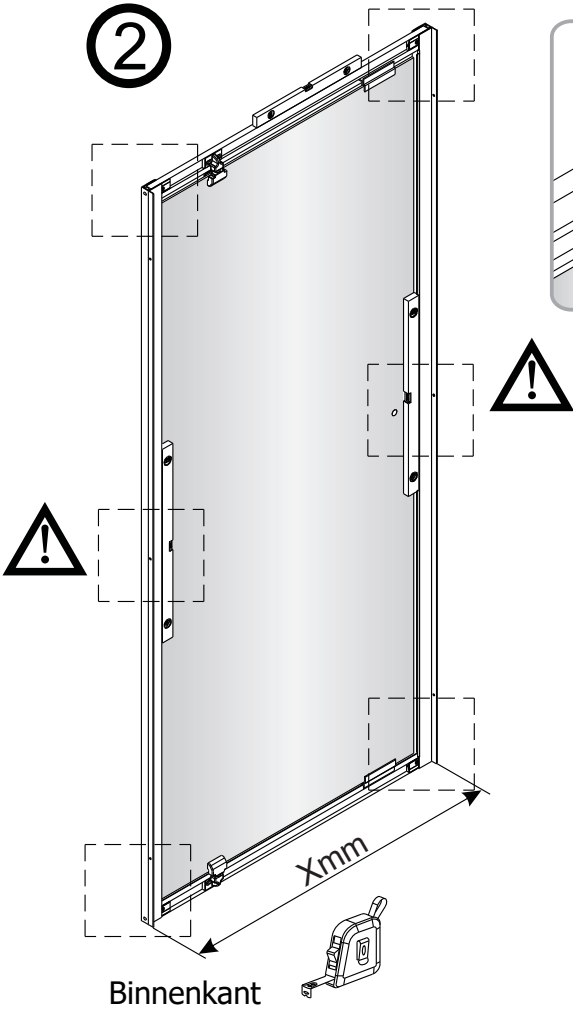

Alterna

Montagehandleiding Free Basic Pivot Draaideur 1626641, 1626623, 1626642

LET OP! Gehard veiligheidsglas. Voorzichtig hanteren!
Zet de glaswand niet op een van de punten,
want daardoor kan hij breken.

<p>1</p>  <p>x1</p>	<p>2</p>  <p>x2</p>	<p>3</p>  <p>x1</p>	<p>4</p>  <p>x6</p>	<p>5</p>  <p>ST4x40</p> <p>x6</p>	<p>6</p>  <p>x6</p>
<p>7</p>  <p>x1</p>	<p>8</p>  <p>x1</p>	<p>9</p>  <p>x1</p>			
					

①

	X(mm)
1626641	760-800
1626623	860-900
1626642	960-1000

②

3

a

b

c

4