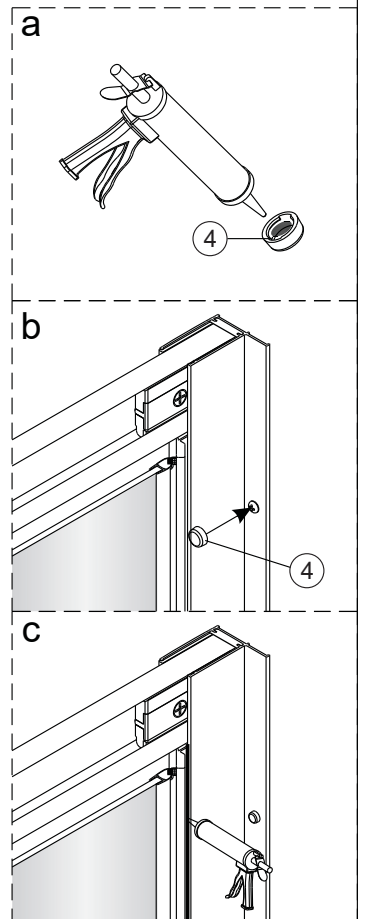

Alterna

Montagehandleiding Free Basic Pivot Draaideur 1626641, 1626623, 1626642

LET OP! Gehard veiligheidsglas. Voorzichtig hanteren!
Zet de glaswand niet op een van de punten,
want daardoor kan hij breken.

①

	X(mm)
1626641	760-800
1626623	860-900
1626642	960-1000

②

3

a

b

c

4

5

6

7

8

9

10

11