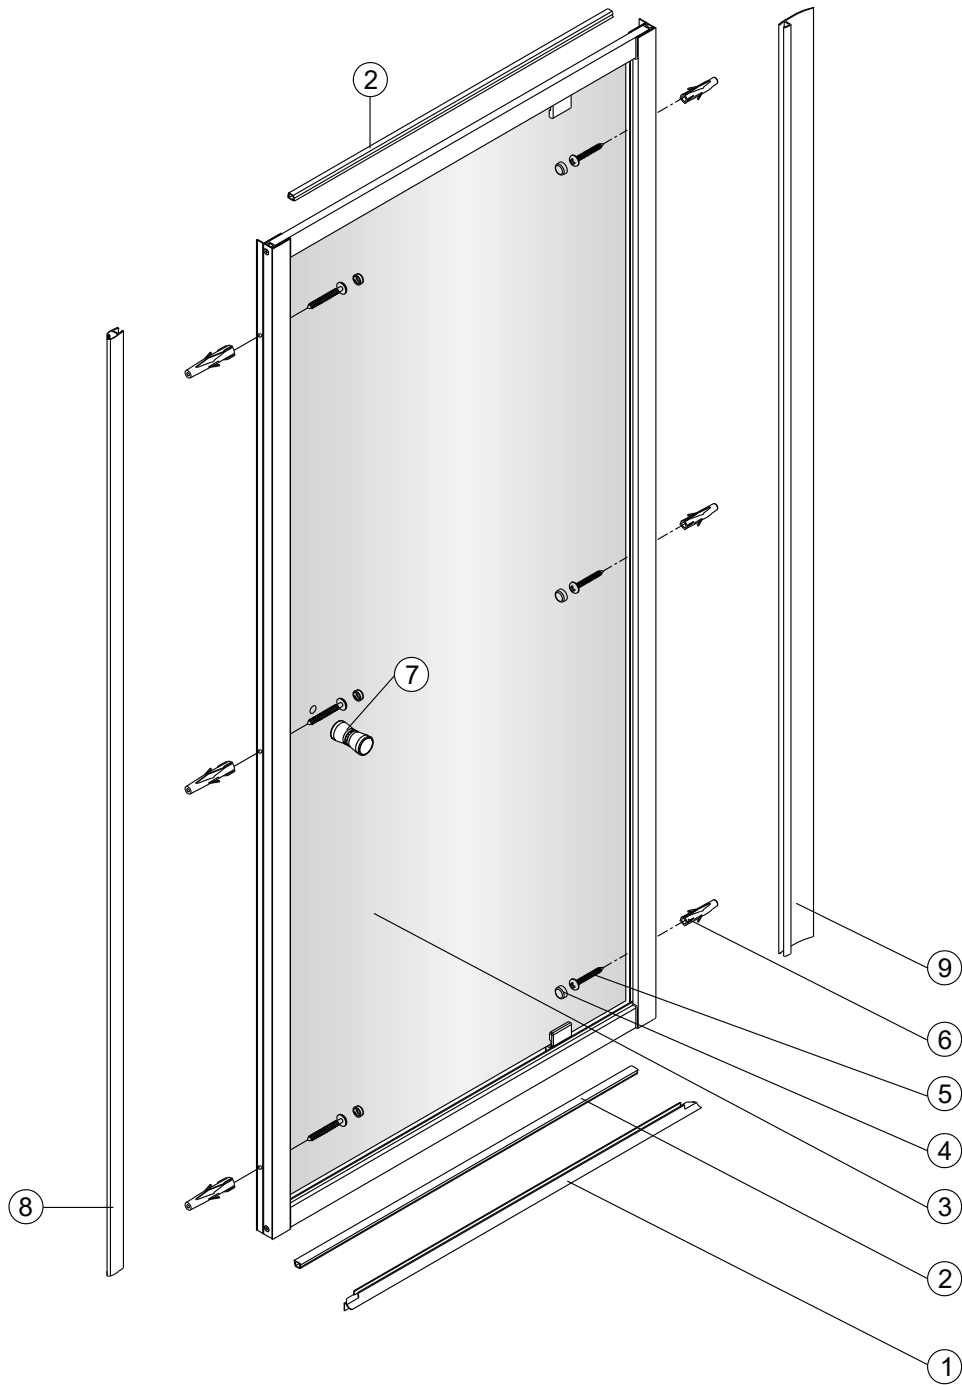

Alterna

Montagehandleiding Free Basic Pivot Draaideur 1626641, 1626623, 1626642

LET OP! Gehard veiligheidsglas. Voorzichtig hanteren!
Zet de glaswand niet op een van de punten,
want daardoor kan hij breken.

<p>1</p>  <p>x1</p>	<p>2</p>  <p>x2</p>	<p>3</p>  <p>x1</p>	<p>4</p>  <p>x6</p>	<p>5</p>  <p>ST4x40</p> <p>x6</p>	<p>6</p>  <p>x6</p>
<p>7</p>  <p>x1</p>	<p>8</p>  <p>x1</p>	<p>9</p>  <p>x1</p>			
					

①

	X(mm)
1626641	760-800
1626623	860-900
1626642	960-1000

②

3

a

b

c

4