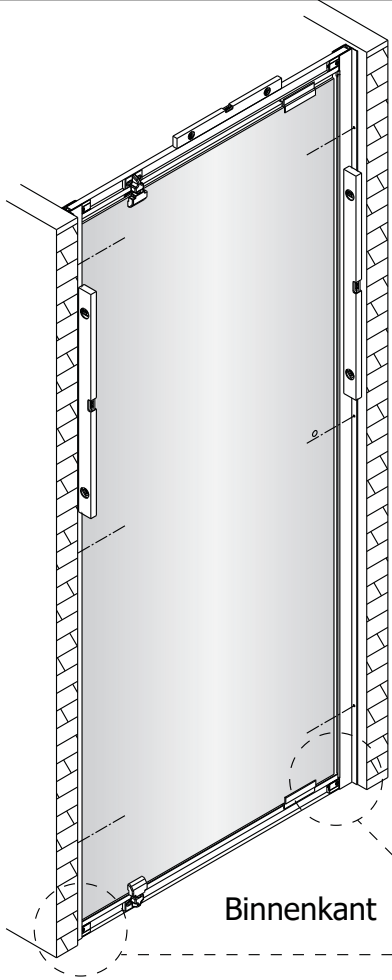

Alterna

Montagehandleiding Free Basic Pivot Draaideur 1626641, 1626623, 1626642

LET OP! Gehard veiligheidsglas. Voorzichtig hanteren!
Zet de glaswand niet op een van de punten,
want daardoor kan hij breken.

①

	X(mm)
1626641	760-800
1626623	860-900
1626642	960-1000

②

3

a

b

c

4