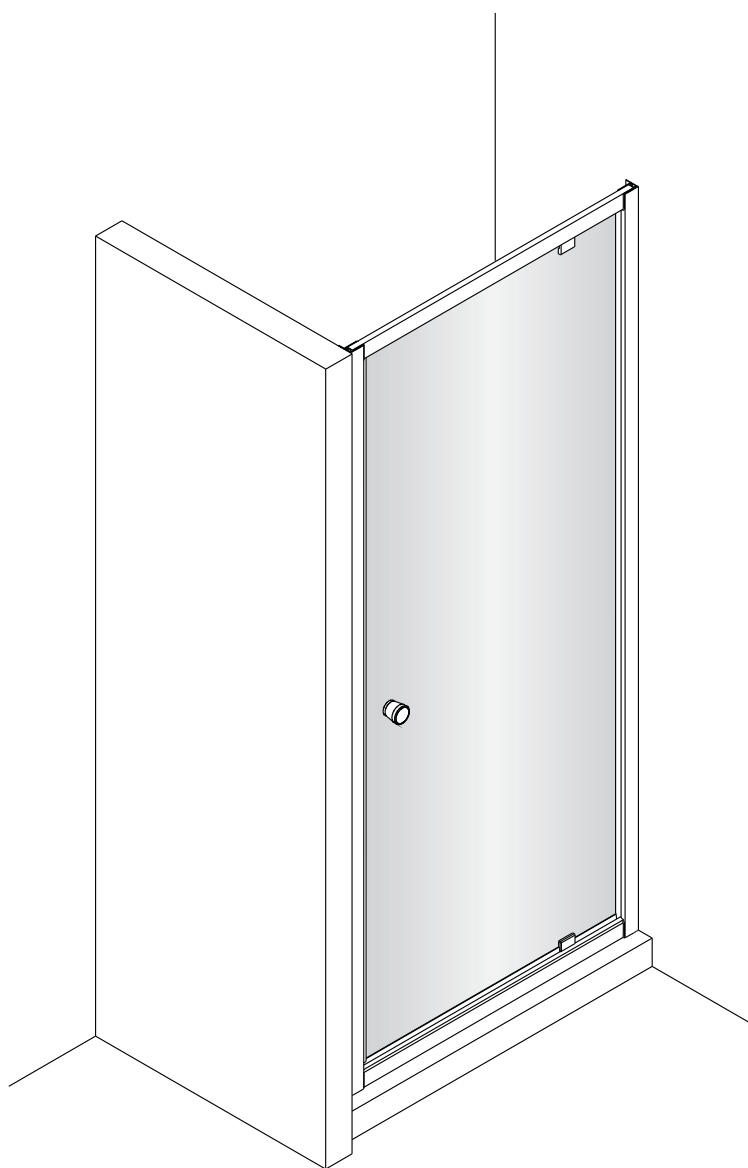

Alterna

Montagehandleiding Free Basic Pivot Draaideur 1626641, 1626623, 1626642

LET OP! Gehard veiligheidsglas. Voorzichtig hanteren!
Zet de glaswand niet op een van de punten,
want daardoor kan hij breken.

<p>1</p>  <p>x1</p>	<p>2</p>  <p>x2</p>	<p>3</p>  <p>x1</p>	<p>4</p>  <p>x6</p>	<p>5</p>  <p>ST4x40</p> <p>x6</p>	<p>6</p>  <p>x6</p>
<p>7</p>  <p>x1</p>	<p>8</p>  <p>x1</p>	<p>9</p>  <p>x1</p>			
					

①

	X(mm)
1626641	760-800
1626623	860-900
1626642	960-1000

②

3

a

b

c

4