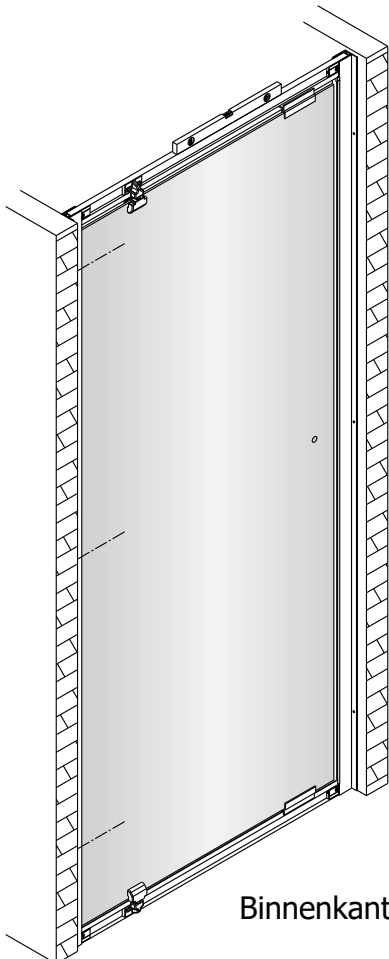

Alterna

Montagehandleiding Free Basic Pivot Draaideur 1626641, 1626623, 1626642

LET OP! Gehard veiligheidsglas. Voorzichtig hanteren!
Zet de glaswand niet op een van de punten,
want daardoor kan hij breken.

①

	X(mm)
1626641	760-800
1626623	860-900
1626642	960-1000

②

3

a

b

c

4