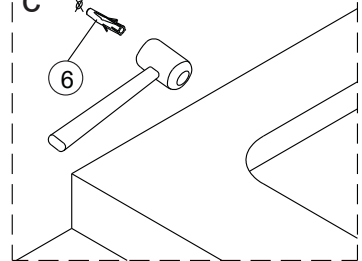

Alterna

Montagehandleiding Free Basic Pivot Draaideur 1626641, 1626623, 1626642

LET OP! Gehard veiligheidsglas. Voorzichtig hanteren!
Zet de glaswand niet op een van de punten,
want daardoor kan hij breken.

<p>1</p>  <p>x1</p>	<p>2</p>  <p>x2</p>	<p>3</p>  <p>x1</p>	<p>4</p>  <p>x6</p>	<p>5</p>  <p>ST4x40</p> <p>x6</p>	<p>6</p>  <p>x6</p>
<p>7</p>  <p>x1</p>	<p>8</p>  <p>x1</p>	<p>9</p>  <p>x1</p>			
					

①

	X(mm)
1626641	760-800
1626623	860-900
1626642	960-1000

②

3

a

b

c

4