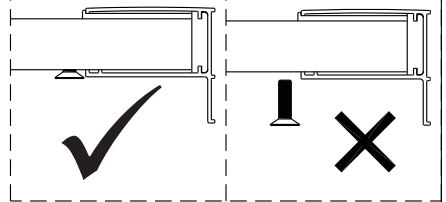

X(mm)
1626641	760-800
1626623	860-900
1626642	960-1000

②