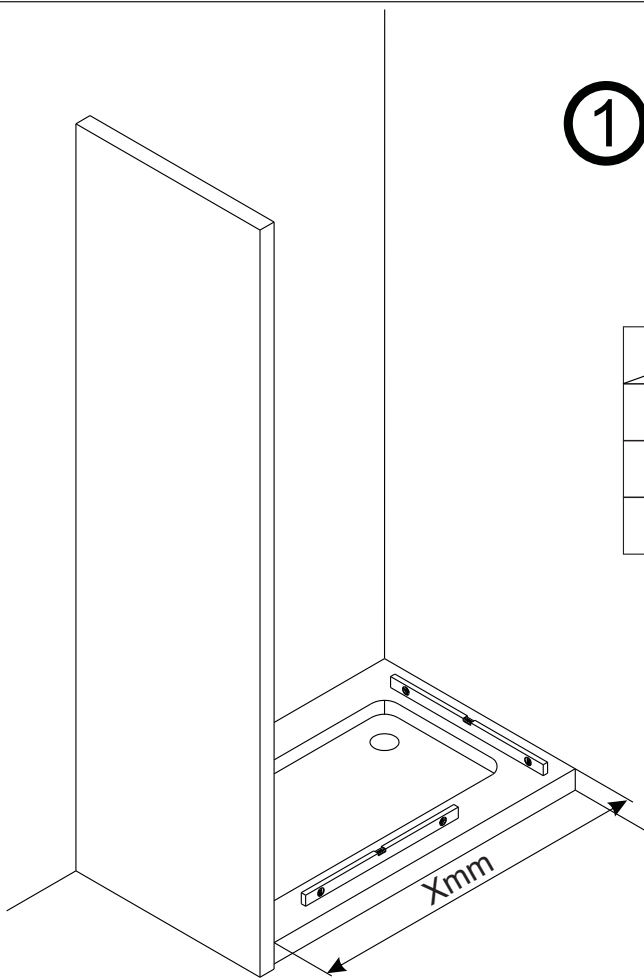

Alterna

Montagehandleiding Free Basic Pivot Draaideur 1626641, 1626623, 1626642

LET OP! Gehard veiligheidsglas. Voorzichtig hanteren!
Zet de glaswand niet op een van de punten,
want daardoor kan hij breken.

<p>1</p>  <p>x1</p>	<p>2</p>  <p>x2</p>	<p>3</p>  <p>x1</p>	<p>4</p>  <p>x6</p>	<p>5</p>  <p>ST4x40</p> <p>x6</p>	<p>6</p>  <p>x6</p>
<p>7</p>  <p>x1</p>	<p>8</p>  <p>x1</p>	<p>9</p>  <p>x1</p>			
					

①

	X(mm)
1626641	760-800
1626623	860-900
1626642	960-1000

②

3

a

b

c

4