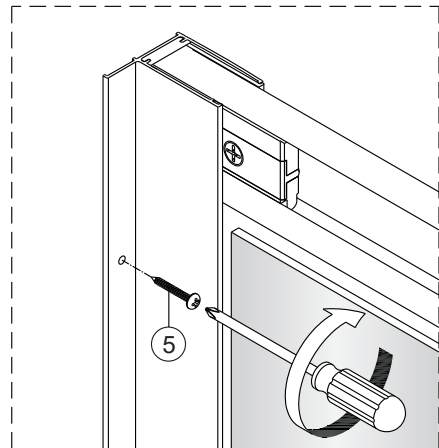

Alterna

Montagehandleiding Free Basic Pivot Draaideur 1626641, 1626623, 1626642

LET OP! Gehard veiligheidsglas. Voorzichtig hanteren!
Zet de glaswand niet op een van de punten,
want daardoor kan hij breken.

①

	X(mm)
1626641	760-800
1626623	860-900
1626642	960-1000

②

3

a

b

c

4