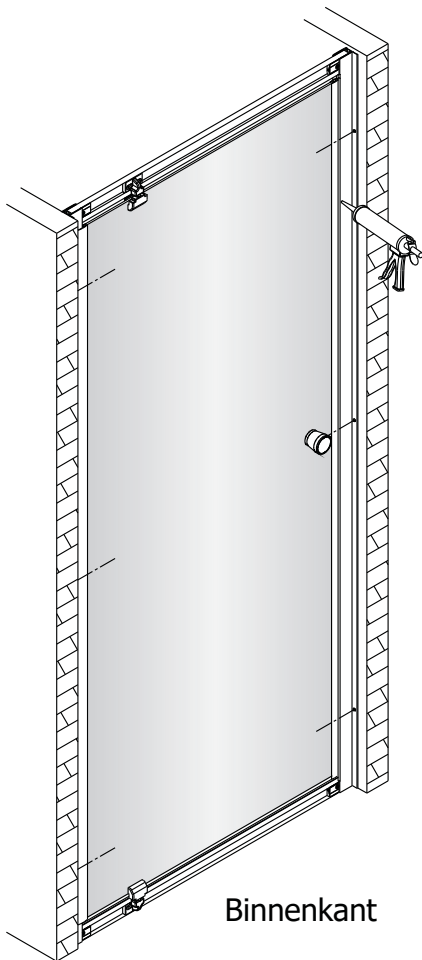

Alterna

Montagehandleiding Free Basic Pivot Draaideur 1626641, 1626623, 1626642

LET OP! Gehard veiligheidsglas. Voorzichtig hanteren!
Zet de glaswand niet op een van de punten,
want daardoor kan hij breken.

5

6

7

8

9

10

11