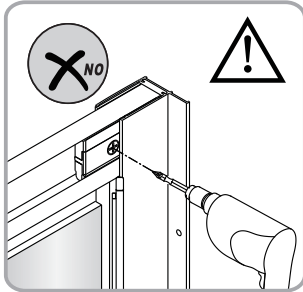

X(mm)
1626641	760-800
1626623	860-900
1626642	960-1000

②