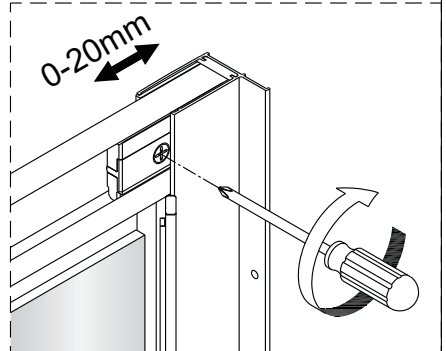

Alterna

Montagehandleiding Free Basic Pivot Draaideur 1626641, 1626623, 1626642

LET OP! Gehard veiligheidsglas. Voorzichtig hanteren!
Zet de glaswand niet op een van de punten,
want daardoor kan hij breken.

<p>1</p>  <p>x1</p>	<p>2</p>  <p>x2</p>	<p>3</p>  <p>x1</p>	<p>4</p>  <p>x6</p>	<p>5</p>  <p>ST4x40</p> <p>x6</p>	<p>6</p>  <p>x6</p>
<p>7</p>  <p>x1</p>	<p>8</p>  <p>x1</p>	<p>9</p>  <p>x1</p>			
					

①

	X(mm)
1626641	760-800
1626623	860-900
1626642	960-1000

②

3

a

b

c

4