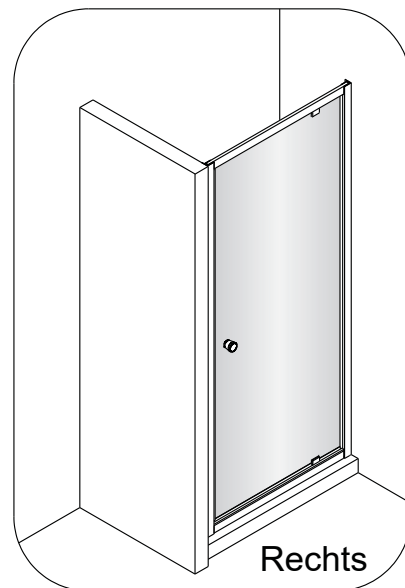

Alterna

Montagehandleiding Free Basic Pivot Draaideur 1626641, 1626623, 1626642

LET OP! Gehard veiligheidsglas. Voorzichtig hanteren!
Zet de glaswand niet op een van de punten,
want daardoor kan hij breken.

<p>1</p>  <p>x1</p>	<p>2</p>  <p>x2</p>	<p>3</p>  <p>x1</p>	<p>4</p>  <p>x6</p>	<p>5</p>  <p>ST4x40</p> <p>x6</p>	<p>6</p>  <p>x6</p>
<p>7</p>  <p>x1</p>	<p>8</p>  <p>x1</p>	<p>9</p>  <p>x1</p>			
					

①

	X(mm)
1626641	760-800
1626623	860-900
1626642	960-1000

②

3

a

b

c

4