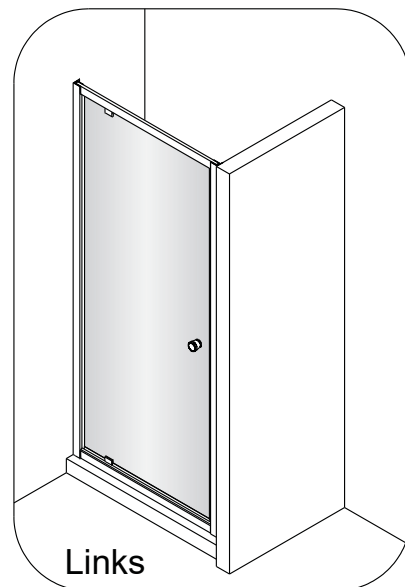

Alterna

Montagehandleiding Free Basic Pivot Draaideur 1626641, 1626623, 1626642

LET OP! Gehard veiligheidsglas. Voorzichtig hanteren!
Zet de glaswand niet op een van de punten,
want daardoor kan hij breken.

<p>1</p>  <p>x1</p>	<p>2</p>  <p>x2</p>	<p>3</p>  <p>x1</p>	<p>4</p>  <p>x6</p>	<p>5</p>  <p>ST4x40</p> <p>x6</p>	<p>6</p>  <p>x6</p>
<p>7</p>  <p>x1</p>	<p>8</p>  <p>x1</p>	<p>9</p>  <p>x1</p>			
					

①

	X(mm)
1626641	760-800
1626623	860-900
1626642	960-1000

②

3

a

b

c

4