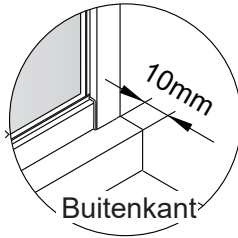

Alterna

Montagehandleiding Free Basic Pivot Draaideur 1626641, 1626623, 1626642

LET OP! Gehard veiligheidsglas. Voorzichtig hanteren!
Zet de glaswand niet op een van de punten,
want daardoor kan hij breken.

①

	X(mm)
1626641	760-800
1626623	860-900
1626642	960-1000

②

3

a

b

c

4