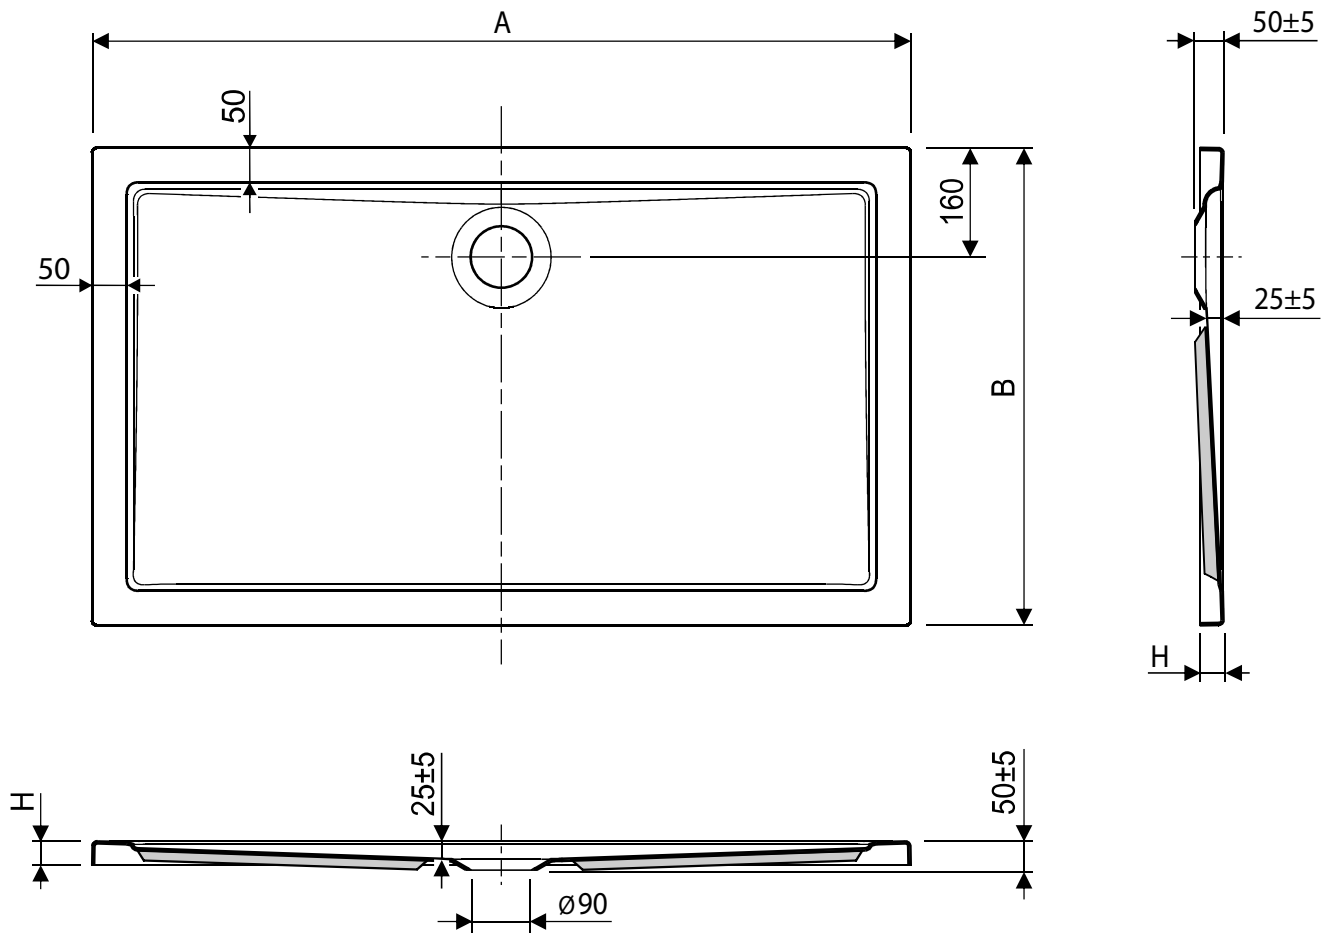

Douchebak met rand

MODEL	A [mm]	B [mm]	H [mm]
120 x 80	1200	800	35
120 x 90	1200	900	35
140 x 90	1400	900	35