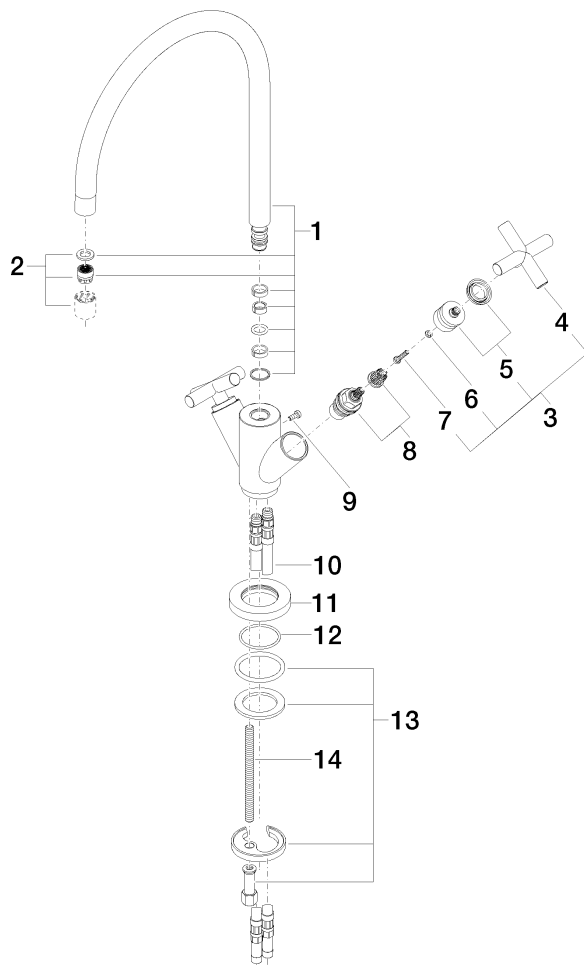

### Productspecificaties

- **Sprong 235 mm**
- Draaibare uitloop 360°
- Boorgatdiameter 35 mm
- 2x Keramisch binnenwerk 1/2"
- 2x Drukslang M 10 x 1 x 420 mm
- Doorstroomhoeveelheid max. 7 l/min bij 3 bar dynamische druk
- Loodvrij

### Oppervlakken

- |               |             |
|---------------|-------------|
| • chroom      | 22815892-00 |
| • platina mat | 22815892-06 |
| • Cyprum      | 22815892-49 |

**Explosietekening**

### Bestelhoeveelheid

<b>Nr.</b>	<b>Artikelnummer</b>	<b>Omschrijving</b>	<b>Installatiehoeveelheid</b>
<b>1</b>	90282222601ff	uitloop	1
<b>2</b>	90230102803ff	perlator	1
<b>3</b>	04208901000ff	greep	2
<b>4</b>	092089010ff	greep	2
<b>5</b>	90121200700ff	basis-element	2
<b>6</b>	09301102990	schijf	2
<b>7</b>	09303007590	schroef	2
<b>8</b>	9090031510090	bovendeel	2
<b>9</b>	09303005490	schroef	1
<b>10</b>	0430040160090	slang	2
<b>11</b>	092810132ff	ring	1
<b>12</b>	09141013490	dichting	1
<b>13</b>	0430110380090	bevestigingsset	1
<b>14</b>	09311101290	stift	1

## Debietdiagram