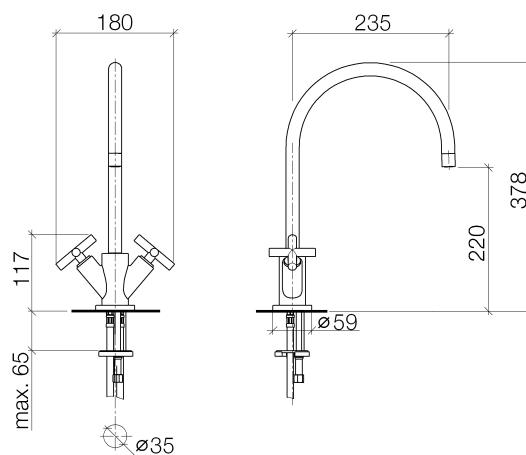

### Productspecificaties

- **Sprong 235 mm**
- Draaibare uitloop 360°
- Boorgatdiameter 35 mm
- 2x Keramisch binnenwerk 1/2"
- 2x Drukslang M 10 x 1 x 420 mm
- Doorstroomhoeveelheid max. 7 l/min bij 3 bar dynamische druk
- Loodvrij

### Oppervlakken

- |               |             |
|---------------|-------------|
| • chroom      | 22815892-00 |
| • platina mat | 22815892-06 |
| • Cyprum      | 22815892-49 |

**Explosietekening**

### Bestelhoeveelheid

<b>Nr.</b>	<b>Artikelnummer</b>	<b>Omschrijving</b>	<b>Installatiehoeveelheid</b>
<b>1</b>	90282222601ff	uitloop	1
<b>2</b>	90230102803ff	perlator	1
<b>3</b>	04208901000ff	greep	2
<b>4</b>	092089010ff	greep	2
<b>5</b>	90121200700ff	basis-element	2
<b>6</b>	09301102990	schijf	2
<b>7</b>	09303007590	schroef	2
<b>8</b>	9090031510090	bovendeel	2
<b>9</b>	09303005490	schroef	1
<b>10</b>	0430040160090	slang	2
<b>11</b>	092810132ff	ring	1
<b>12</b>	09141013490	dichting	1
<b>13</b>	0430110380090	bevestigingsset	1
<b>14</b>	09311101290	stift	1