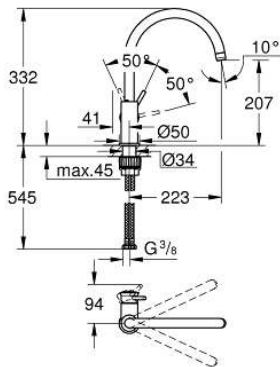

31 553 001 KEUKENMENGKRAAN

PRODUCTOMSCHRIJVING

- hoge uitloop
- ééngatsmontage
- GROHE Longlife 28 mm kardoes met keramische schijven
- GROHE Zero interne kanalen, waardoor het water niet met de legering in contact komt
- uitloop met mousseur
- draaibare buisuitloop
- zwenkbereik 360°
- flexibele aansluitlängen
- GROHE QuickFix Plus snelmontagesysteem - installatie zonder gereedschap
- minimale dynamische druk 1,0 bar

31 553 001 KEUKENMENGKRAAN

31 553 001 KEUKENMENGKRAAN

ONDERDELEN

- 1: Greep (Bestel-nr 46814000)
 - 2: Kardoes (Bestel-nr 46963000)
 - 3: Mousseur (Bestel-nr 13967000)
 - 4: Bevestigingsset (Bestel-nr 48477000)
 - 5: Schachtbevestiging (Bestel-nr 48384000)*
- *Speciale accessoires