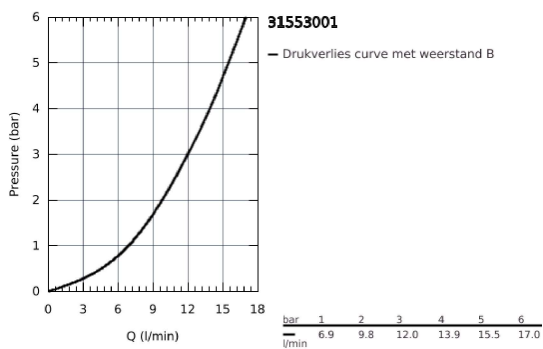

31 553 001 KEUKENMENGKRAAN

PRODUCTOMSCHRIJVING

- hoge uitloop
- ééngatsmontage
- GROHE Longlife 28 mm kardoes met keramische schijven
- GROHE Zero interne kanalen, waardoor het water niet met de legering in contact komt
- uitloop met mousseur
- draaibare buisuitloop
- zwenkbereik 360°
- flexibele aansluitlängen
- GROHE QuickFix Plus snelmontagesysteem - installatie zonder gereedschap
- minimale dynamische druk 1,0 bar