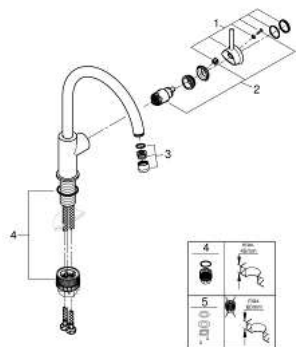

31 553 001 KEUKENMENGKRAAN

PRODUCTOMSCHRIJVING

- hoge uitloop
- ééngatsmontage
- GROHE Longlife 28 mm kardoes met keramische schijven
- GROHE Zero interne kanalen, waardoor het water niet met de legering in contact komt
- uitloop met mousseur
- draaibare buisuitloop
- zwenkbereik 360°
- flexibele aansluitlängen
- GROHE QuickFix Plus snelmontagesysteem - installatie zonder gereedschap
- minimale dynamische druk 1,0 bar

31 553 001 KEUKENMENGKRAAN

31 553 001 KEUKENMENGKRAAN

ONDERDELEN

- 1: Greep (Bestel-nr 46814000)
 - 2: Kardoes (Bestel-nr 46963000)
 - 3: Mousseur (Bestel-nr 13967000)
 - 4: Bevestigingsset (Bestel-nr 48477000)
 - 5: Schachtbevestiging (Bestel-nr 48384000)*
- *Speciale accessoires