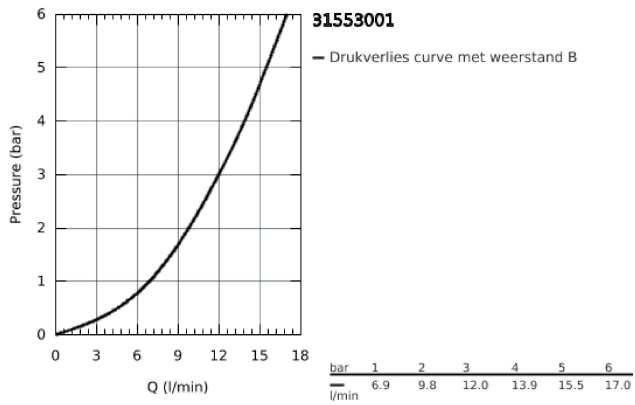

31 553 001 KEUKENMENGKRAAN