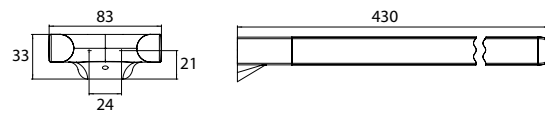

Handdoekhouder, 430 mm, tweearmig, vaste uitvoering chroom

Art.-nr.0250 001 46