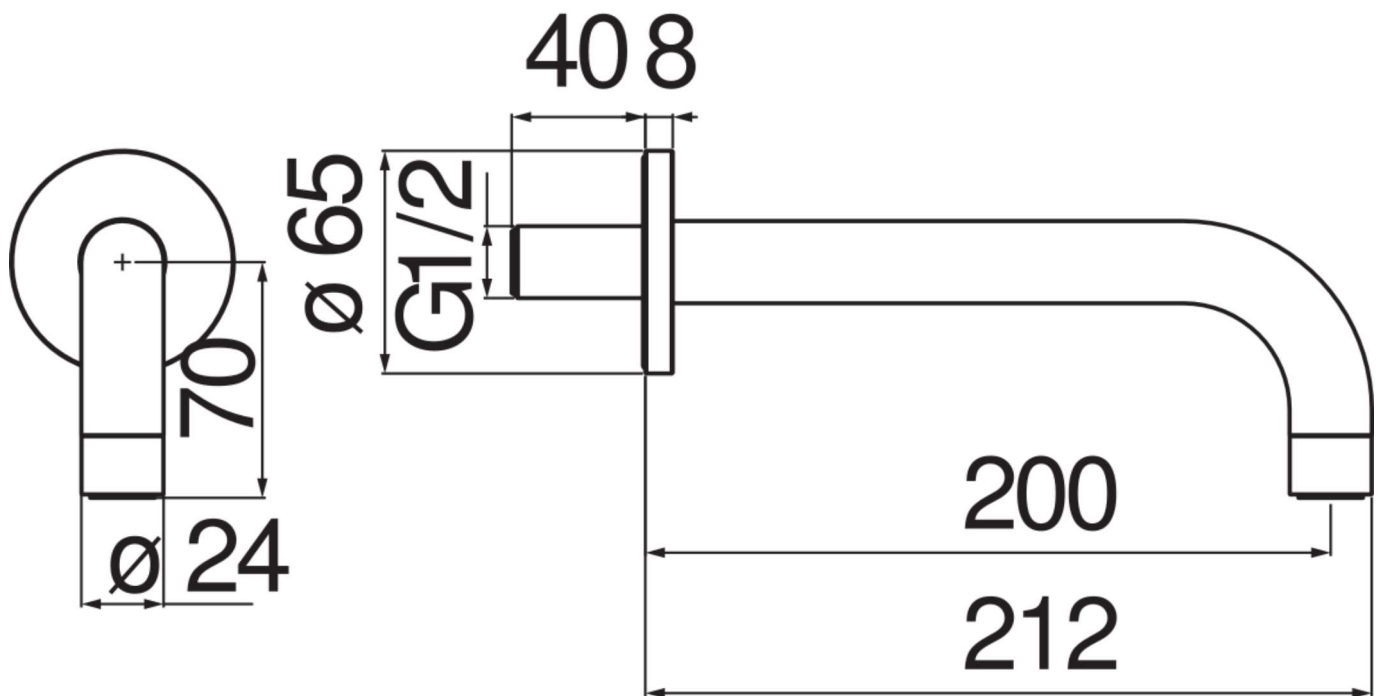

**SPECIFICATIES**

Uitloop muur

Inox

Anti-kalk beluchter M 22 x 1

Lengte 200 mm

Verpakking: 40,8 x 7 x 25,5 cm / 0,00728 m<sup>3</sup> / 0,6 kg

FLOW RATE DIAGRAM: HOT/COLD WATER