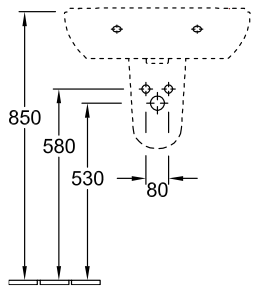

WASTAFEL O.NOVO

PRODUCTINFORMATIE

1 . POSITION

Model	516060
Collectie	O.novo
PROJECTS	■ START
Breedte	600 mm
Diepte	490 mm
Gewicht	17,42 kg
beschrijving	Sanitairporselein Ook verkrijgbaar in CeramicPlus bevestiging met 2 doorkbouten M10x120 mm
Armatuur / Kraangat aanwijzing	geschikt voor 3-gats armatuur, middelste kraangat doorgestoken
Overloop aanwijzing	met overloop
Materiaal	Sanitairporselein
Aanbestedingsteksten	O.novo; Wastafel; Sanitairporselein; Afmeting: 600 x 490 mm; ovaal; geschikt voor 3-gats armatuur, middelste kraangat doorgestoken; met overloop; bevestiging met 2 doorkbouten M10x120 mm

KLEUREN

Wit Alpin	51606001	4051202008291
Wit Alpin CeramicPlus	516060R1	4051202008284
Wit Alpin AntiBac	516060T1	4051202386061

TECHNISCHE TEKENINGEN

516060

	A	B	C	D
5160 55	550	450	475	280
5160 60	600	490	525	315
5160 65	650	510	565	330