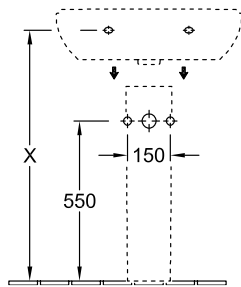

TECHNISCHE TEKENINGEN

516060

	A	B	C	D
5160 55	550	450	475	280
5160 60	600	490	525	315
5160 65	650	510	565	330