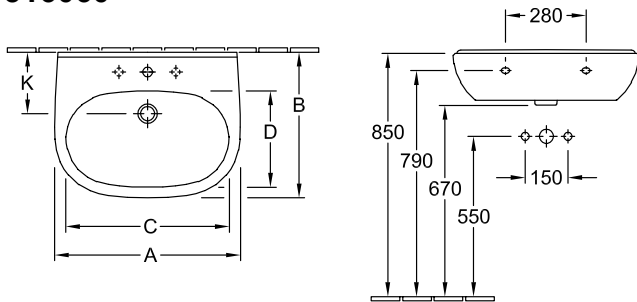

WASTAFEL O.NOVO

PRODUCTINFORMATIE

1 . POSITION

Model	516060
Collectie	O.novo
PROJECTS	■ START
Breedte	600 mm
Diepte	490 mm
Gewicht	17,42 kg
beschrijving	Sanitairporselein Ook verkrijgbaar in CeramicPlus bevestiging met 2 doorkbouten M10x120 mm
Armatuur / Kraangat aanwijzing	geschikt voor 3-gats armatuur, middelste kraangat doorgestoken
Overloop aanwijzing	met overloop
Materiaal	Sanitairporselein
Aanbestedingsteksten	O.novo; Wastafel; Sanitairporselein; Afmeting: 600 x 490 mm; ovaal; geschikt voor 3-gats armatuur, middelste kraangat doorgestoken; met overloop; bevestiging met 2 doorkbouten M10x120 mm

KLEUREN

Wit Alpin	51606001	4051202008291
Wit Alpin CeramicPlus	516060R1	4051202008284
Wit Alpin AntiBac	516060T1	4051202386061

TECHNISCHE TEKENINGEN

516060

	A	B	C	D
5160 55	550	450	475	280
5160 60	600	490	525	315
5160 65	650	510	565	330