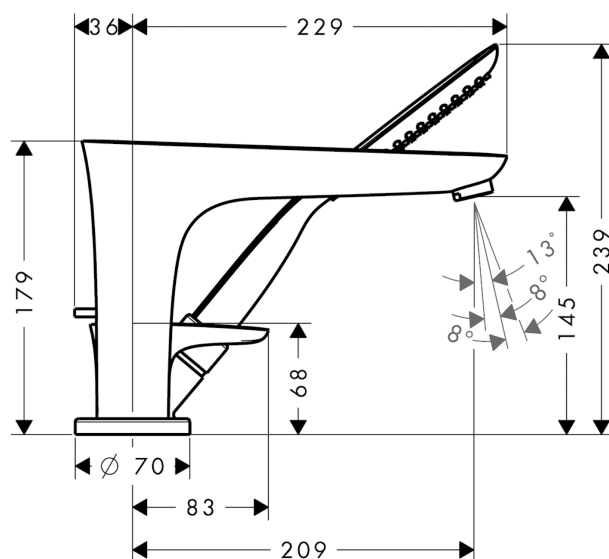

Maattekening