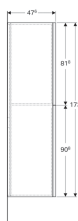

Geberit Acanto hoge kast met twee uitschuifbare opbergruimten

Voorbeeldafbeelding

Eigenschappen

- Wandhangend
- Met twee vakken
- Greep om te openen
- Schuiflade met softclose
- Vochtbestendig
- Voorzijde van spaanplaat met glazen afdekking

- Voorgemonteerd geleverd

Technische gegevens

Materiaal | Sterk verdichte 3-laagse houtspaanplaat

Leveringsomvang

- Bevestigingsmateriaal

Art. nr.	Kleur / oppervlak	B	H	T
500.638.01.2	Corpus: wit / hoogglans gelakt Uitschuifbare opbergruimten: wit / glas hoogglans	22 cm	173 cm	47.6 cm
500.638.JL.2	Corpus: zandgrijs / gelakt mat Uitschuifbare opbergruimten: zandgrijs / glas hoogglans	22 cm	173 cm	47.6 cm
500.638.JK.2	Corpus: lava / gelakt mat Uitschuifbare opbergruimten: lava / glas hoogglans	22 cm	173 cm	47.6 cm
500.638.16.1	Corpus: zwart / gelakt mat Uitschuifbare opbergruimten: zwart / glas hoogglans	22 cm	173 cm	47.6 cm