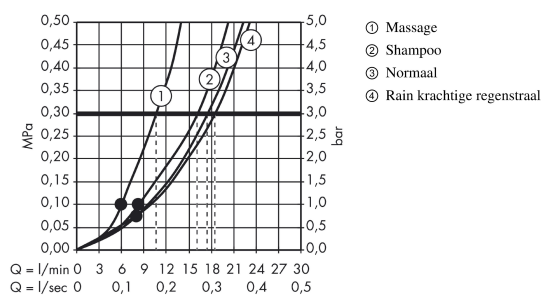

Croma 100
Croma 100 Vario / Porter'S badset 160 cm
 Oppervlakken: **chrom** Artikelnummer: **27594000**

Beschrijving

- massagestraal, Rain krachtige regenstraal, normale straal, krachtige shampoostraal
- wisselen van straalsoort door straalplaat te draaien
- diameter van de handdouche is 100 mm
- meedraaiende wartel aan douchezijde tegen verdraaien van de doucheslang

Bestaande uit

- Croma 100 Vario handdouche (#28535XXX)
- Porter'S wandhouder (#28331XXX)
- Isiflex 'B doucheslang 160 cm (#28276XXX)

Technologie

Productfoto

Maattekening

Doorstroombiagram

De verbruikswaarden werden in overeenstemming met de praktijk met de bijbehorende armaturen (thermostaat/mengkraan/inbouwventiel) gemeten.