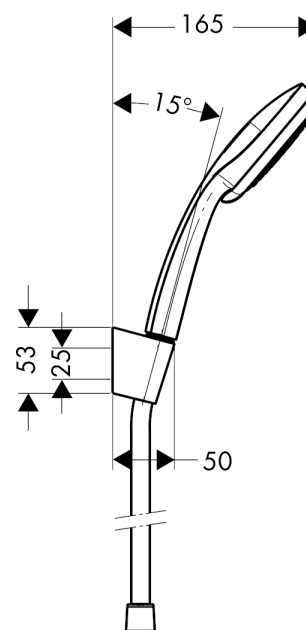

Croma 100
Croma 100 Vario / Porter'S badset 160 cm
 Oppervlakken: **chrom** Artikelnummer: **27594000**

Beschrijving

- massagestraal, Rain krachtige regenstraal, normale straal, krachtige shampoostraal
- wisselen van straalsoort door straalplaat te draaien
- diameter van de handdouche is 100 mm
- meedraaiende wartel aan douchezijde tegen verdraaien van de doucheslang

Bestaande uit

- Croma 100 Vario handdouche (#28535XXX)
- Porter'S wandhouder (#28331XXX)
- Isiflex 'B doucheslang 160 cm (#28276XXX)

Technologie

Productfoto

Maattekening

Doorstroombiagram

De verbruikswaarden werden in overeenstemming met de praktijk met de bijbehorende armaturen (thermostaat/mengkraan/inbouwventiel) gemeten.