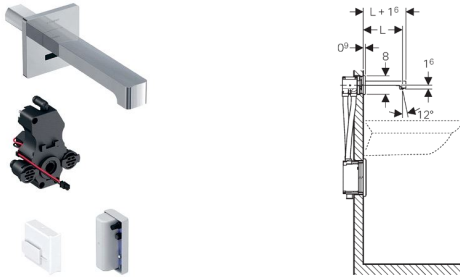

Geberit wastafelkraan Brenta, wandmontage, generatorvoeding, voor inbouw-functiebox

Nieuw

Toepassing

- Voor afname van drinkwater
- Voor openbare en semiopenbare ruimtes
- Voor het inbouwen in Geberit installatie-elementen voor wastafel, voor wandkraan met inbouw-functiebox
- Voor de aansluiting van koud, warm of mengwater
- Voor het gebruik met roestvast stalen bakken
- Voor een volumestroom > 3 l/min
- Niet geschikt voor kleine doorstroomboilers
- Für Beplankungsstärken von 10–50 mm

Eigenschappen

- Kraangroep I conform DIN 4109
- Automatische spoelactivering
- Infrarood gebruikersherkenning
- Infrarood sensor zelf instellend
- Vandaalbestendig
- Volumestroombegrenzing door straalregelaar
- Temperatuurinstelling via meng unit (alleen bij uitvoering met meng unit)
- Water niet puur warm of puur koud instelbaar (alleen bij uitvoering met meng unit)
- Stroomvoorziening via generator en accu
- Stroomvoorziening autonoom
- Waarschuwing bij lage laadtoestand van de accu
- Energiespaarmodus instelbaar
- Waterbesparing door reactiesnelle aftasttechniek met twee stralen
- Functies met Geberit Service Handy instelbaar en opvraagbaar
- Programma waterbesparing instelbaar
- Programma interval spoeling instelbaar
- Continue spoeling individueel instelbaar
- Spoelactivering via Geberit HyTronic Clean Handy de-activeerbaar
- Verschillende functies handmatig instelbaar
- Met geïntegreerde terugstroombeveiliging
- Vanaf een gemiddeld gebruik van 20 keer per dag met een tijdsduur van telkens 4 s werkt de wastafelkraan autonoom
- Functie-eenheid met geïntegreerde korffilters