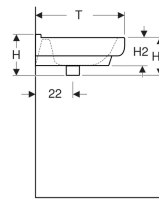

### Technische gegevens

Materiaal

Sanitairkeramiek

Art. nr.	Kleur / oppervlak	Kraangat	Overloop	B	B1	B2	H	H1	H2	T	T1	T2
S8300100000G	Wit	Gecentreerd	Zichtbaar	50 cm	22.5 cm	39.5 cm	18.5 cm	17 cm	12.5 cm	38 cm	22 cm	12.5 cm
S8300100001G	Wit / KeraTect	Gecentreerd	Zichtbaar	50 cm	22.5 cm	39.5 cm	18.5 cm	17 cm	12.5 cm	38 cm	22 cm	12.5 cm
S8300110000G	Wit	Gecentreerd	Zonder	50 cm	22.5 cm	39.5 cm	18.5 cm	17 cm	12.5 cm	39 cm	22 cm	12.5 cm
S8300110001G	Wit / KeraTect	Gecentreerd	Zonder	50 cm	22.5 cm	39.5 cm	18.5 cm	17 cm	12.5 cm	39 cm	22 cm	12.5 cm
S8300105000G	Wit	Zonder	Zichtbaar	50 cm	22.5 cm	39.5 cm	18.5 cm	17 cm	12.5 cm	38 cm	22 cm	- cm
S8300105001G	Wit / KeraTect	Zonder	Zichtbaar	50 cm	22.5 cm	39.5 cm	18.5 cm	17 cm	12.5 cm	38 cm	22 cm	- cm
S8300115000G	Wit	Zonder	Zonder	50 cm	22.5 cm	39.5 cm	18.5 cm	17 cm	12.5 cm	38 cm	22 cm	- cm
S8300115001G	Wit / KeraTect	Zonder	Zonder	50 cm	22.5 cm	39.5 cm	18.5 cm	17 cm	12.5 cm	38 cm	22 cm	- cm
S8300200000G	Wit	Gecentreerd	Zichtbaar	55 cm	28 cm	44.5 cm	19.5 cm	18 cm	13.5 cm	44.5 cm	27.5 cm	12.5 cm
S8300200001G	Wit / KeraTect	Gecentreerd	Zichtbaar	55 cm	28 cm	44.5 cm	19.5 cm	18 cm	13.5 cm	44.5 cm	27.5 cm	12.5 cm
S8300210000G	Wit	Gecentreerd	Zonder	55 cm	28 cm	44.5 cm	19.5 cm	18 cm	13.5 cm	44.5 cm	27.5 cm	12.5 cm
S8300210001G	Wit / KeraTect	Gecentreerd	Zonder	55 cm	28 cm	44.5 cm	19.5 cm	18 cm	13.5 cm	44.5 cm	27.5 cm	12.5 cm
S8300205000G	Wit	Zonder	Zichtbaar	55 cm	28 cm	44.5 cm	19.5 cm	18 cm	13.5 cm	44.5 cm	27.5 cm	- cm
S8300205001G	Wit / KeraTect	Zonder	Zichtbaar	55 cm	28 cm	44.5 cm	19.5 cm	18 cm	13.5 cm	44.5 cm	27.5 cm	- cm
S8300215000G	Wit	Zonder	Zonder	55 cm	28 cm	44.5 cm	19.5 cm	18 cm	13.5 cm	44.5 cm	27.5 cm	- cm
S8300215001G	Wit / KeraTect	Zonder	Zonder	55 cm	28 cm	44.5 cm	19.5 cm	18 cm	13.5 cm	44.5 cm	27.5 cm	- cm
S8300300000G	Wit	Gecentreerd	Zichtbaar	60 cm	28 cm	46 cm	19.5 cm	18 cm	13.5 cm	47.5 cm	29.5 cm	14.5 cm