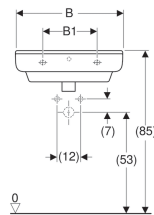

### Technische gegevens

Materiaal

Sanitairkeramiek

Art. nr.	Kleur / oppervlak	Kraangat	Overloop	B	B1	B2	H	H1	H2	T	T1	T2
S8300100000G	Wit	Gecentreerd	Zichtbaar	50 cm	22.5 cm	39.5 cm	18.5 cm	17 cm	12.5 cm	38 cm	22 cm	12.5 cm
S8300100001G	Wit / KeraTect	Gecentreerd	Zichtbaar	50 cm	22.5 cm	39.5 cm	18.5 cm	17 cm	12.5 cm	38 cm	22 cm	12.5 cm
S8300110000G	Wit	Gecentreerd	Zonder	50 cm	22.5 cm	39.5 cm	18.5 cm	17 cm	12.5 cm	39 cm	22 cm	12.5 cm
S8300110001G	Wit / KeraTect	Gecentreerd	Zonder	50 cm	22.5 cm	39.5 cm	18.5 cm	17 cm	12.5 cm	39 cm	22 cm	12.5 cm
S8300105000G	Wit	Zonder	Zichtbaar	50 cm	22.5 cm	39.5 cm	18.5 cm	17 cm	12.5 cm	38 cm	22 cm	- cm
S8300105001G	Wit / KeraTect	Zonder	Zichtbaar	50 cm	22.5 cm	39.5 cm	18.5 cm	17 cm	12.5 cm	38 cm	22 cm	- cm
S8300115000G	Wit	Zonder	Zonder	50 cm	22.5 cm	39.5 cm	18.5 cm	17 cm	12.5 cm	38 cm	22 cm	- cm
S8300115001G	Wit / KeraTect	Zonder	Zonder	50 cm	22.5 cm	39.5 cm	18.5 cm	17 cm	12.5 cm	38 cm	22 cm	- cm
S8300200000G	Wit	Gecentreerd	Zichtbaar	55 cm	28 cm	44.5 cm	19.5 cm	18 cm	13.5 cm	44.5 cm	27.5 cm	12.5 cm
S8300200001G	Wit / KeraTect	Gecentreerd	Zichtbaar	55 cm	28 cm	44.5 cm	19.5 cm	18 cm	13.5 cm	44.5 cm	27.5 cm	12.5 cm
S8300210000G	Wit	Gecentreerd	Zonder	55 cm	28 cm	44.5 cm	19.5 cm	18 cm	13.5 cm	44.5 cm	27.5 cm	12.5 cm
S8300210001G	Wit / KeraTect	Gecentreerd	Zonder	55 cm	28 cm	44.5 cm	19.5 cm	18 cm	13.5 cm	44.5 cm	27.5 cm	12.5 cm
S8300205000G	Wit	Zonder	Zichtbaar	55 cm	28 cm	44.5 cm	19.5 cm	18 cm	13.5 cm	44.5 cm	27.5 cm	- cm
S8300205001G	Wit / KeraTect	Zonder	Zichtbaar	55 cm	28 cm	44.5 cm	19.5 cm	18 cm	13.5 cm	44.5 cm	27.5 cm	- cm
S8300215000G	Wit	Zonder	Zonder	55 cm	28 cm	44.5 cm	19.5 cm	18 cm	13.5 cm	44.5 cm	27.5 cm	- cm
S8300215001G	Wit / KeraTect	Zonder	Zonder	55 cm	28 cm	44.5 cm	19.5 cm	18 cm	13.5 cm	44.5 cm	27.5 cm	- cm
S8300300000G	Wit	Gecentreerd	Zichtbaar	60 cm	28 cm	46 cm	19.5 cm	18 cm	13.5 cm	47.5 cm	29.5 cm	14.5 cm