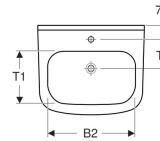

### Technische gegevens

Materiaal

Sanitairkeramiek

Art. nr.	Kleur / oppervlak	Kraangat	Overloop	B	B1	B2	H	H1	H2	T	T1	T2
S8300100000G	Wit	Gecentreerd	Zichtbaar	50 cm	22.5 cm	39.5 cm	18.5 cm	17 cm	12.5 cm	38 cm	22 cm	12.5 cm
S8300100001G	Wit / KeraTect	Gecentreerd	Zichtbaar	50 cm	22.5 cm	39.5 cm	18.5 cm	17 cm	12.5 cm	38 cm	22 cm	12.5 cm
S8300110000G	Wit	Gecentreerd	Zonder	50 cm	22.5 cm	39.5 cm	18.5 cm	17 cm	12.5 cm	39 cm	22 cm	12.5 cm
S8300110001G	Wit / KeraTect	Gecentreerd	Zonder	50 cm	22.5 cm	39.5 cm	18.5 cm	17 cm	12.5 cm	39 cm	22 cm	12.5 cm
S8300105000G	Wit	Zonder	Zichtbaar	50 cm	22.5 cm	39.5 cm	18.5 cm	17 cm	12.5 cm	38 cm	22 cm	- cm
S8300105001G	Wit / KeraTect	Zonder	Zichtbaar	50 cm	22.5 cm	39.5 cm	18.5 cm	17 cm	12.5 cm	38 cm	22 cm	- cm
S8300115000G	Wit	Zonder	Zonder	50 cm	22.5 cm	39.5 cm	18.5 cm	17 cm	12.5 cm	38 cm	22 cm	- cm
S8300115001G	Wit / KeraTect	Zonder	Zonder	50 cm	22.5 cm	39.5 cm	18.5 cm	17 cm	12.5 cm	38 cm	22 cm	- cm
S8300200000G	Wit	Gecentreerd	Zichtbaar	55 cm	28 cm	44.5 cm	19.5 cm	18 cm	13.5 cm	44.5 cm	27.5 cm	12.5 cm
S8300200001G	Wit / KeraTect	Gecentreerd	Zichtbaar	55 cm	28 cm	44.5 cm	19.5 cm	18 cm	13.5 cm	44.5 cm	27.5 cm	12.5 cm
S8300210000G	Wit	Gecentreerd	Zonder	55 cm	28 cm	44.5 cm	19.5 cm	18 cm	13.5 cm	44.5 cm	27.5 cm	12.5 cm
S8300210001G	Wit / KeraTect	Gecentreerd	Zonder	55 cm	28 cm	44.5 cm	19.5 cm	18 cm	13.5 cm	44.5 cm	27.5 cm	12.5 cm
S8300205000G	Wit	Zonder	Zichtbaar	55 cm	28 cm	44.5 cm	19.5 cm	18 cm	13.5 cm	44.5 cm	27.5 cm	- cm
S8300205001G	Wit / KeraTect	Zonder	Zichtbaar	55 cm	28 cm	44.5 cm	19.5 cm	18 cm	13.5 cm	44.5 cm	27.5 cm	- cm
S8300215000G	Wit	Zonder	Zonder	55 cm	28 cm	44.5 cm	19.5 cm	18 cm	13.5 cm	44.5 cm	27.5 cm	- cm
S8300215001G	Wit / KeraTect	Zonder	Zonder	55 cm	28 cm	44.5 cm	19.5 cm	18 cm	13.5 cm	44.5 cm	27.5 cm	- cm
S8300300000G	Wit	Gecentreerd	Zichtbaar	60 cm	28 cm	46 cm	19.5 cm	18 cm	13.5 cm	47.5 cm	29.5 cm	14.5 cm