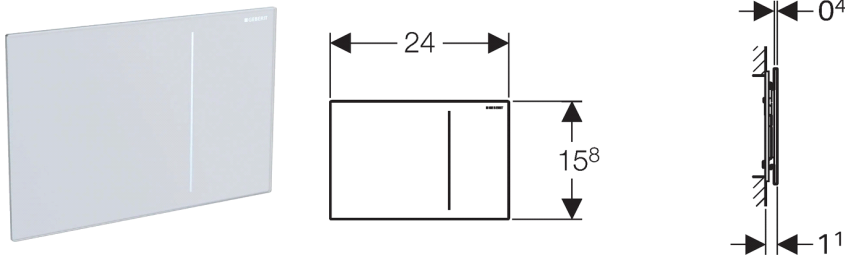

Geberit bedieningsplaat Sigma70, voor 2-toets spoeling, voor Sigma inbouwreservoir 8 cm

Toepassing

- Voor de spoelactivering bij Geberit Sigma inbouwreservoirs 8 cm
- Voor de spoelactivering met hoog bedieningscomfort

Eigenschappen

- Frontbediening
- Hefmechanisme geluidsarm
- Servohevel hydraulisch voor minimale bedieningskrachten
- Spoelactivering pneumatisch
- Zonder gereedschap monteerbaar

Technische gegevens

Stromingsdruk	1–6 bar
Bedieningskracht	< 10 N

Leveringsomvang

- Servohevel hydraulisch
- Wataansluitset
- Beschermplaat
- Montageframe
- 2 afstandhouders
- Montagetoebehoren

Artikel

Art. nr.	Kleur	Oppervlak	Materiaal	Oppervlaktelaag
115.625.00.1	Klantspecifiek			
115.625.FW.1		Geborsteld rvs	Roestvast staal	Easy-to-clean
115.625.SI.1	Wit	Glas	Glas	Zonder
115.625.SJ.1	Zwart	Glas	Glas	Zonder
115.625.SQ.1	Umbr	Glas	Glas	Zonder