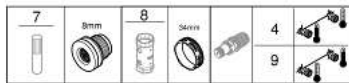

34 829 000 GROHTHERM 1000 PERFORMANCE THERMOSTATISCHE DOUCHEMENGKRAAN

PRODUCTOMSCHRIJVING

- wandmontage
- **GROHE CoolTouch** voorkomt dat het kraanhuis te warm wordt
- **GROHE SafeStop** bij 38°C
- **GROHE SafeStop Plus** optionele temperatuurbegrenzer bij 43°C inbegrepen
- **GROHE TurboStat** thermostaat kardoos
- **GROHE ProGrip** met een kartelstructuur
- geïntegreerde afsluiter
- volumegreep met **GROHE EcoButton**
- keramisch-bovendeel 1/2", 180°
- 1/2" douche-aansluiting
- ingebouwde terugslagkleppen
- vuilfilters
- beveiligd tegen terugstroming
- **h.o.h. 120 mm**
- **zonder koppelingen**
- **GROHE EcoJoy** technologie voor minder water en een perfecte straal
- **Professionele variant**

34 829 000 GROHTHERM 1000 PERFORMANCE THERMOSTATISCHE DOUCHEMENGKRAAN

ONDERDELEN

- 1: Aquadimmergeep (Bestel-nr 49160000)
- 2: Keramisch bovendeel 1/2" (Bestel-nr 45346000)
- 2.1: O-Ring Ø18,2 x Ø1,7 (Bestel-nr 0392400M)
- 3: Bevestigingsring (Bestel-nr 47743000)
- 4: Thermo element 1/2" (Bestel-nr 47439000)
- 5: Waterloop (Bestel-nr 47975000)
- 6: Terugslagklepset