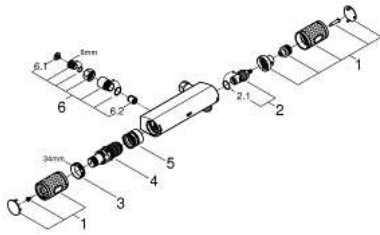

34 829 000 GROHTHERM 1000 PERFORMANCE THERMOSTATISCHE DOUCHEMENGKRAAN

PRODUCTOMSCHRIJVING

- wandmontage
- **GROHE CoolTouch** voorkomt dat het kraanhuis te warm wordt
- **GROHE SafeStop** bij 38°C
- **GROHE SafeStop Plus** optionele temperatuurbegrenzer bij 43°C inbegrepen
- **GROHE TurboStat** thermostaat kardoos
- **GROHE ProGrip** met een kartelstructuur
- geïntegreerde afsluiter
- volumegreep met **GROHE EcoButton**
- keramisch-bovendeel 1/2", 180°
- 1/2" douche-aansluiting
- ingebouwde terugslagkleppen
- vuilfilters
- beveiligd tegen terugstroming
- **h.o.h. 120 mm**
- **zonder koppelingen**
- **GROHE EcoJoy** technologie voor minder water en een perfecte straal
- **Professionele variant**

34 829 000 GROHTHERM 1000 PERFORMANCE THERMOSTATISCHE DOUCHEMENGKRAAN

ONDERDELEN

- 1: Aquadimmergeep (Bestel-nr 49160000)
- 2: Keramisch bovendeel 1/2" (Bestel-nr 45346000)
- 2.1: O-Ring Ø18,2 x Ø1,7 (Bestel-nr 0392400M)
- 3: Bevestigingsring (Bestel-nr 47743000)
- 4: Thermo element 1/2" (Bestel-nr 47439000)
- 5: Waterloop (Bestel-nr 47975000)
- 6: Terugslagklepset

(Bestel-nr 47134000)

- 6.1: Zeef (Bestel-nr 47135000)

- 6.2: Terugslagklepset

(Bestel-nr 08565000)

- 7: Kruis-zittingsleutel (Bestel-nr 19053000)*

- 8: Pijpsleutel (Bestel-nr 19332000)*

- 9: GROHE TurboStat kardoes 1/2" (Bestel-nr 47175000)*