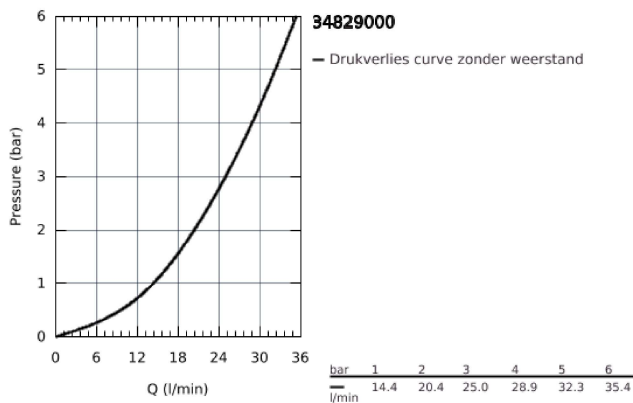

34 829 000 GROHTHERM 1000 PERFORMANCE THERMOSTATISCHE DOUCHEMENGKRAAN

PRODUCTOMSCHRIJVING

- wandmontage
- **GROHE CoolTouch** voorkomt dat het kraanhuis te warm wordt
- **GROHE SafeStop** bij 38°C
- **GROHE SafeStop Plus** optionele temperatuurbegrenzer bij 43°C inbegrepen
- **GROHE TurboStat** thermostaat kardoos
- **GROHE ProGrip** met een kartelstructuur
- geïntegreerde afsluiter
- volumegreep met **GROHE EcoButton**
- keramisch-bovendeel 1/2", 180°
- 1/2" douche-aansluiting
- ingebouwde terugslagkleppen
- vuilfilters
- beveiligd tegen terugstroming
- **h.o.h. 120 mm**
- **zonder koppelingen**
- **GROHE EcoJoy** technologie voor minder water en een perfecte straal
- **Professionele variant**

34 829 000 GROHTHERM 1000 PERFORMANCE THERMOSTATISCHE DOUCHEMENGKRAAN

ONDERDELEN

- 1: Aquadimmergeep (Bestel-nr 49160000)
- 2: Keramisch bovendeel 1/2" (Bestel-nr 45346000)
- 2.1: O-Ring Ø18,2 x Ø1,7 (Bestel-nr 0392400M)
- 3: Bevestigingsring (Bestel-nr 47743000)
- 4: Thermo element 1/2" (Bestel-nr 47439000)
- 5: Waterloop (Bestel-nr 47975000)
- 6: Terugslagklepset