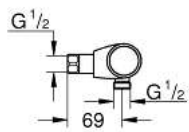

34 829 000 GROHTHERM 1000 PERFORMANCE THERMOSTATISCHE DOUCHEMENGKRAAN

PRODUCTOMSCHRIJVING

- wandmontage
- **GROHE CoolTouch** voorkomt dat het kraanhuis te warm wordt
- **GROHE SafeStop** bij 38°C
- **GROHE SafeStop Plus** optionele temperatuurbegrenzer bij 43°C inbegrepen
- **GROHE TurboStat** thermostaat kardoos
- **GROHE ProGrip** met een kartelstructuur
- geïntegreerde afsluiter
- volumegreep met **GROHE EcoButton**
- keramisch-bovendeel 1/2", 180°
- 1/2" douche-aansluiting
- ingebouwde terugslagkleppen
- vuilfilters
- beveiligd tegen terugstroming
- **h.o.h. 120 mm**
- **zonder koppelingen**
- **GROHE EcoJoy** technologie voor minder water en een perfecte straal
- **Professionele variant**