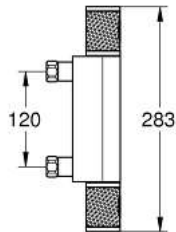

34 829 000 GROHTHERM 1000 PERFORMANCE THERMOSTATISCHE DOUCHEMENGKRAAN

PRODUCTOMSCHRIJVING

- wandmontage
- **GROHE CoolTouch** voorkomt dat het kraanhuis te warm wordt
- **GROHE SafeStop** bij 38°C
- **GROHE SafeStop Plus** optionele temperatuurbegrenzer bij 43°C inbegrepen
- **GROHE TurboStat** thermostaat kardoos
- **GROHE ProGrip** met een kartelstructuur
- geïntegreerde afsluiter
- volumegreep met **GROHE EcoButton**
- keramisch-bovendeel 1/2", 180°
- 1/2" douche-aansluiting
- ingebouwde terugslagkleppen
- vuilfilters
- beveiligd tegen terugstroming
- **h.o.h. 120 mm**
- **zonder koppelingen**
- **GROHE EcoJoy** technologie voor minder water en een perfecte straal
- **Professionele variant**