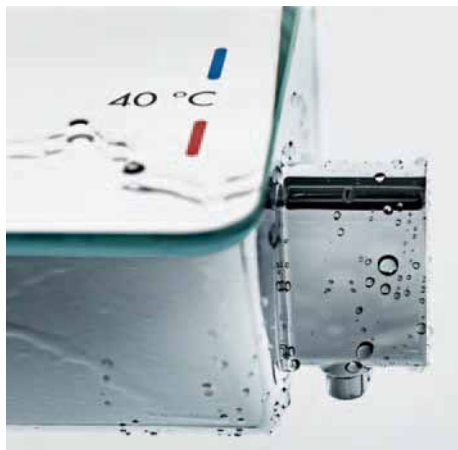

Meer zekerheid.

Het geïsoleerde kraanhuis van de Ecostat Select beschermt tegen verbranding en de afgeronde hoeken tegen stoten.

Meer ruimte.

Het vlakke oppervlak is eenvoudig te reinigen en biedt als planchet ruimte voor douchebenodigdheden.

Meer comfort.

De grepen liggen goed in de hand en zorgen voor een eenvoudige bediening.

Meer controle.

De Ecostat Select houdt de gekozen waterhoeveelheid en -temperatuur betrouwbaar constant.

Meer comfort in één set.