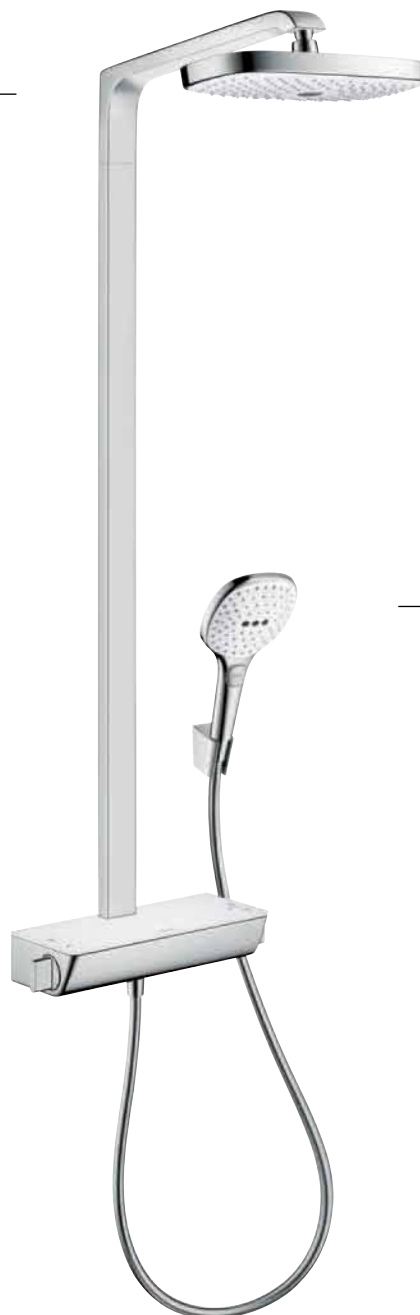

Douche of wellness-programma?

Raindance® Select E 300 Showerpipe: de combinatie van hoofddouche, handdouche en thermostaat.

Van verkwikkende of ontspannende doucheregen uit de hoofddouche tot en met de multi-functionele thermostaat: wie voor de Raindance Select Showerpipe kiest, geniet optimaal van comfort en plezier en maakt

gebruik van opvallend design. Ieder product van Hansgrohe vervult de perfecte combinatie van talrijke functies, voor optimaal gebruiksgemak, innovatieve techniek en vormgeving. Dit leidt tot uniek doucheplezier en comfort. De

Showerpipe is eenvoudig op de bestaande wandaansluitingen te monteren en is daardoor de ideale oplossing voor een eenvoudige renovatie van uw badkamer.

De uitleg van de functies vindt u op de uitklappagina achterin deze brochure.