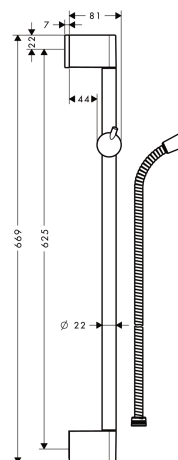

Unica' Crometta glijstang 65 cm

Oppervlakken: **chrom** Artikelnummer: **27615000**

Beschrijving

- verchromde messing glijstang
- 22 mm brede stang
- houder van transparant kunststof
- houder met vergrendeling
- schuifstuk verstelbaar in 2 posities
- verchromde wandsteunen
- verchromde wandsteunen

Bestaande uit

- Metaflex'C doucheslang 160 cm (#28266XXX)

Optioneel toebehoren

- Casetta'C zeepschaal (#28678XXX)
- Opvulschijfje (#97450XXX)

Artikeldetails

Vrijblijvende advies verkoopprijs excl. BTW 54,10 €

Vrijblijvende advies verkoopprijs incl. BTW 65,46 €

Productfoto

Maattekening

Unica' Crometta glijstang 65 cm

Oppervlakken: **chrom** Artikelnummer: **27615000**

Inbouwvoorbeeld