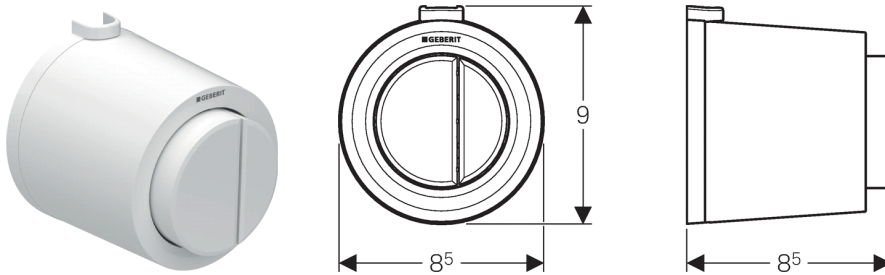

Geberit afstandsbediening type 01, pneumatisch, voor 2-toets spoeling, opbouwdrucker

**Toepassing**

- Voor de pneumatische afstandsbediening van Geberit opbouw- en inbouwreservoirs
- Voor het activeren van een 2-toets spoeling
- Voor massief- en droogbouw
- Voor opbouwmontage
- Voor Geberit Delta inbouwreservoirs 12 cm
- Voor Geberit Sigma inbouwreservoirs 12 cm
- Voor Geberit Omega inbouwreservoirs 12 cm
- Voor Geberit opbouwreservoirs AP123
- Voor Geberit opbouwreservoirs AP140

Eigenschappen

- Bouwvorm rond
- Bedieningstoetsen uitstekend
- Drukknop van kunststof
- Met Geberit bedieningsplaten voor 1-toets spoeling en spoel-stop spoeling of Geberit afdekplaat combineerbaar

Technische gegevens

Bedieningskracht < 25 N

Leveringsomvang

- Drukknop
- Pneumatisch hefmechanisme
- Pneumatische slang lengte 2 m
- Mantelbuis lengte 0,9 m
- Bevestigingsmateriaal

Artikel

Art. nr.	Kleur / oppervlak
116.048.11.1	Alpien wit