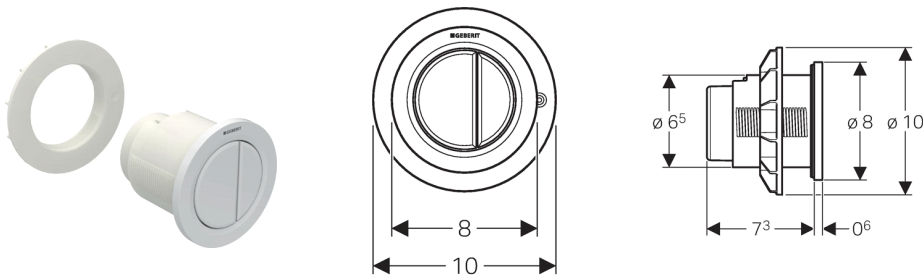

Geberit afstandsbediening type 01, pneumatisch, voor 2-toets spoeling, meubeldrukker

Toepassing

- Voor de pneumatische afstandsbediening van Geberit opbouw- en inbouwreservoirs
- Voor pneumatische activeringen op afstand van Geberit meubelspoelreservoirs
- Voor het activeren van een 2-toets spoeling
- Voor Geberit Delta inbouwreservoirs 12 cm
- Voor Geberit Sigma inbouwreservoirs 12 cm
- Voor Geberit Omega inbouwreservoirs 12 cm
- Voor Geberit opbouwreservoirs AP123
- Voor Geberit opbouwreservoirs AP140
- Voor badkamermeubels

Eigenschappen

- Bouwvorm rond
- Drukknop van kunststof
- Met Geberit bedieningsplaten voor 1-toets spoeling en spoel-stop spoeling of Geberit afdekplaat combineerbaar

Technische gegevens

Bedieningskracht < 25 N

Leveringsomvang

- Drukknop
- Pneumatisch hefmechanisme
- Pneumatische slang lengte 2 m
- Bevestigingsmateriaal

Artikel

Art. nr.	Kleur / oppervlak
116.050.11.1	Alpien wit
116.050.21.1	Glansverchroomd
116.050.46.1	Mat verchroomd