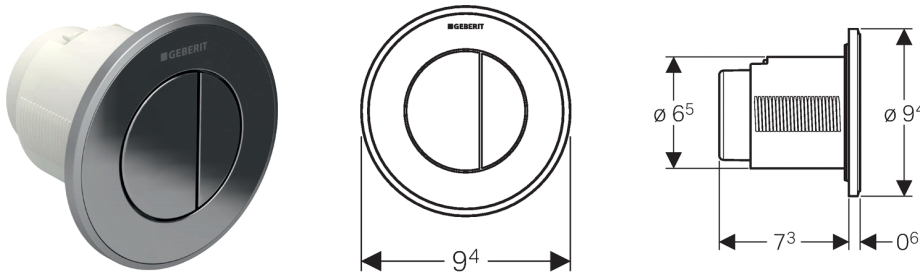

Geberit afstandsbediening type 10, pneumatisch, voor 2-toets spoeling, inbouwdrucker

Toepassing

- Voor de pneumatische afstandsbediening van Geberit opbouw- en inbouwreservoirs
- Voor het activeren van een 2-toets spoeling
- Voor massief- en droogbouw
- Voor inbouwmontage
- Voor Geberit Delta inbouwreservoirs 12 cm
- Voor Geberit Omega inbouwreservoirs 12 cm
- Voor Geberit Sigma inbouwreservoirs 12 cm
- Voor Geberit opbouwreservoirs AP123
- Voor Geberit opbouwreservoirs AP140

Eigenschappen

- Bouwvorm rond
- Drukknop van kunststof
- Met Geberit bedieningsplaten voor 1-toets spoeling en spoel-stop spoeling of Geberit afdekplaat combineerbaar

Technische gegevens

Bedieningskracht < 25 N

Leveringsomvang

- Drukknop
- Pneumatisch hefmechanisme
- Pneumatische slang lengte 2 m
- Mantelbuis lengte 1,7 m
- Bevestigingsmateriaal

Artikel

Art. nr.	Kleur / oppervlak
116.055.KH.1	Glans- / mat / glansverchromd
116.055.KJ.1	Wit / glansverchromd / wit
116.055.KK.1	Wit / goudeffect / wit
116.055.KM.1	Zwart / glansverchromd / zwart
116.055.KN.1	Mat / glans- / mat verchromd