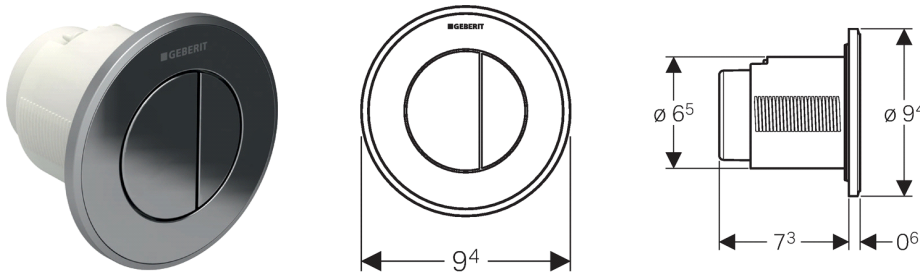

**Geberit afstandsbediening type 10, pneumatisch, voor 2-toets spoeling, inbouwdrucker**

**Toepassing**

- Voor de pneumatische afstandsbediening van Geberit opbouw- en inbouwreservoirs
- Voor het activeren van een 2-toets spoeling
- Voor massief- en droogbouw
- Voor inbouwmontage
- Voor Geberit Delta inbouwreservoirs 12 cm
- Voor Geberit Omega inbouwreservoirs 12 cm
- Voor Geberit Sigma inbouwreservoirs 12 cm
- Voor Geberit opbouwreservoirs AP123
- Voor Geberit opbouwreservoirs AP140

**Eigenschappen**

- Bouwvorm rond
- Drukknop van kunststof
- Met Geberit bedieningsplaten voor 1-toets spoeling en spoel-stop spoeling of Geberit afdekplaat combineerbaar

**Technische gegevens**

Bedieningskracht < 25 N

**Leveringsomvang**

- Drukknop
- Pneumatisch hefmechanisme
- Pneumatische slang lengte 2 m
- Mantelbuis lengte 1,7 m
- Bevestigingsmateriaal

**Artikel**

Art. nr.	Kleur / oppervlak
116.055.KH.1	Glans- / mat / glansverchromd
116.055.KJ.1	Wit / glansverchromd / wit
116.055.KK.1	Wit / goudeffect / wit
116.055.KM.1	Zwart / glansverchromd / zwart
116.055.KN.1	Mat / glans- / mat verchromd