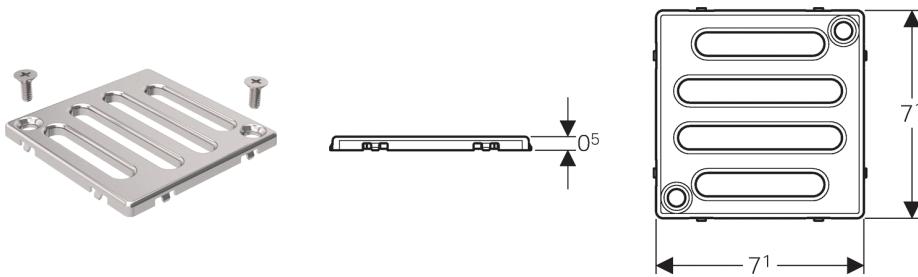

Geberit rooster vastgeschroefd, 8 x 8 cm

Toepassing

- Voor Geberit vloerputten voor douches, 8 x 8 cm

Eigenschappen

- Vastschroefbaar
- Rooster en schroeven van rvs

Artikel

Art. nr.

154.310.00.1