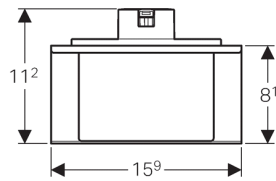

**Zeepdispenser, voor Geberit Monolith sanitairmodule voor wastafel**

---

**Toepassing**

- Voor Geberit Monolith sanitairmodules voor wastafels met uittrekkast

**Eigenschappen**

- Bevestiging in de kast met magneetband