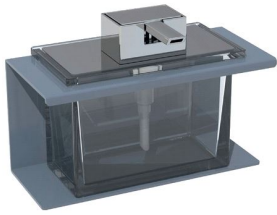

**Zeepdispenser, voor Geberit Monolith sanitairmodule voor wastafel**

---

**Toepassing**

- Voor Geberit Monolith sanitairmodules voor wastafels met uittrekkast

**Eigenschappen**

- Bevestiging in de kast met magneetband