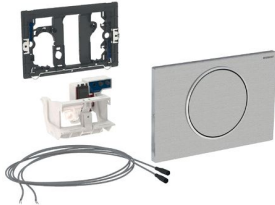

## Geberit wc-besturing met elektronische spoelactivering, netvoeding, 1-toets spoeling, bedieningsplaat Sigma10, voor klapsteun handmatig

---

### Toepassing

- Voor het handmatig op afstand activeren van Geberit Sigma inbouwreservoirs 12 cm via klapsteun met potentiaalvrije schakelaar met sluitfunctie
- Voor 1-toets spoeling
- Voor massief- en droogbouw
- Voor barrièrevrij bouwen geschikt
- Voor Geberit Sigma inbouwreservoirs 12 cm
- Niet geschikt voor gebruik met Geberit toiletblokhouders voor inbouwreservoir

### Eigenschappen

- Spoelactivering bedraad
- Spoelactivering via klapsteun, bedraad
- Knop parallel schakelbaar
- 1-toets spoeling via bedieningsplaat activeerbaar
- Afdekplaten en spoel-stop-bedieningsplaten monteerbaar
- Met Geberit bedieningsplaten voor 1-toets spoeling en spoel-stop spoeling of Geberit afdekplaat combineerbaar
- Stroomvoorziening via voedingsapparaat
- Extern voedingsapparaat
- Transformatie van de netspanning naar zwakstroom 4,1 V DC
- Werking met zwakstroom, geen netspanning in het reservoir
- Met verwisselbare steekverbinding
- Interval spoeling standaardinstelling
- Hefmechanisme geluidsarm
- Elektrische hefinrichting zelfkalibrerend
- Bedieningsplaat van rvs, vastschroefbaar

### Leveringsomvang

- Bedieningsplaat Sigma10
- Montageframe
- Brugstuk met servomotor en hefinrichting, voorgemonteerd
- Elektrische besturing
- 2 kabels voorgemonteerd, lengte 1,2 m
- Drukstift
- Bevestigingsmateriaal