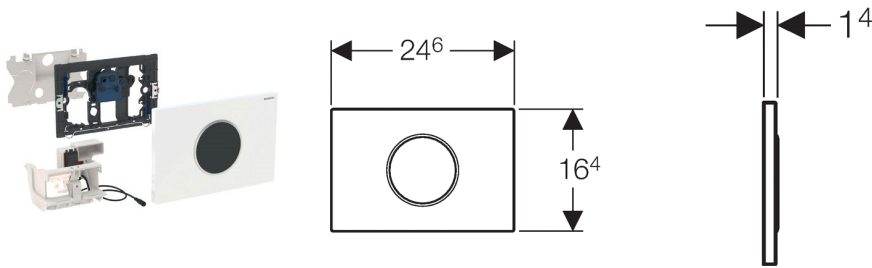

Geberit wc-besturing met elektronische spoelactivering, netvoeding, 2-toets spoeling, bedieningsplaat Sigma10, automatisch / touch-free

Toepassing

- Voor particuliere en semiopenbare ruimtes
- Voor het activeren van een 2-toets spoeling
- Voor massief- en droogbouw
- Voor de touch-free spoelactivering bij Geberit Sigma inbouwreservoirs 12 cm
- Niet geschikt voor gebruik met Geberit toiletblokhouders voor inbouwreservoir
- Niet geschikt voor barrière vrij bouwen

Eigenschappen

- Handmatige spoelactivering, touch-free
- Automatische spoelactivering
- Herhalingsspoeling instelbaar
- Touch-free activeren van een 1- of 2-toets spoeling door nadering met de hand
- Stroomvoorziening via voedingsapparaat
- Extern voedingsapparaat
- Transformatie van de netspanning naar zwakstroom 4,1 V DC
- Werking met zwakstroom, geen netspanning in het reservoir
- Met verwisselbare steekverbinding
- Infrarood gebruikersherkenning met achtergrondverberging
- Infrarood sensor zelf instellend
- Veilige IR-ruimtelijke detectie
- Interval spoeling standaardinstelling
- Interval spoeling instelbaar
- Voorspoeling instelbaar
- Minimale verblijftijd instelbaar
- Met Geberit Service Handy compatibel
- Functies met Geberit Service Handy instelbaar en opvraagbaar
- Spoelactivering via Geberit HyTronic Clean Handy de-activeerbaar
- Hefmechanisme geluidsarm
- Elektrische hefinrichting zelfkalibrerend
- Bedieningsplaat van kunststof
- Onderhouds- en reinigingsvriendelijk

Leveringsomvang

- Bedieningsplaat Sigma10
- Montageframe met infrarood sturing, voorgemonteerd
- Beschermplaat
- Brugstuk met servomotor en hefinrichting, voorgemonteerd
- Drukstift
- Bevestigingsmateriaal