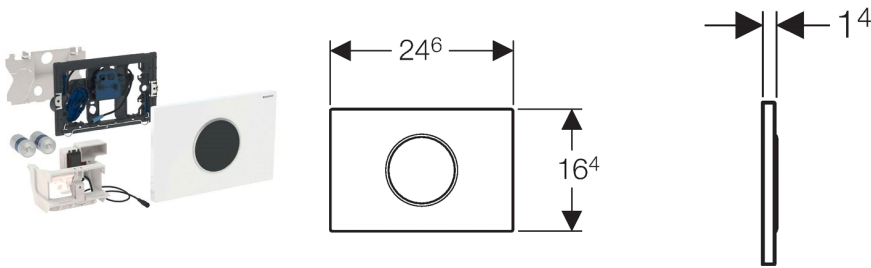

Geberit wc-besturing met elektronische spoelactivering, batterijvoeding, 2-toets spoeling, bedieningsplaat Sigma10, automatisch / touch-free

Toepassing

- Voor particuliere en semiopenbare ruimtes
- Voor het activeren van een 2-toets spoeling
- Voor massief- en droogbouw
- Voor de touch-free spoelactivering bij Geberit Sigma inbouwreservoirs 12 cm
- Niet geschikt voor gebruik met Geberit toiletblokhouders voor inbouwreservoir
- Niet geschikt voor barrière vrij bouwen

Eigenschappen

- Handmatige spoelactivering, touch-free
- Automatische spoelactivering
- Herhalingsspoeling instelbaar
- Touch-free activeren van een 1- of 2-toets spoeling door nadering met de hand
- Batterijvoeding
- Batterijen in gesloten batterijvak in het reservoir
- Met verwisselbare steekverbinding
- Infrarood gebruikersherkenning met achtergrondverberging
- Infrarood sensor zelf instellend
- Veilige IR-ruimtelijke detectie
- Interval spoeling standaardinstelling
- Interval spoeling instelbaar
- Voorspoeling instelbaar
- Minimale verblijftijd instelbaar
- Met Geberit Service Handy compatibel
- Functies met Geberit Service Handy instelbaar en opvraagbaar
- Spoelactivering via Geberit HyTronic Clean Handy de-activeerbaar
- Hefmechanisme geluidsarm
- Elektrische hefinrichting zelfkalibrerend
- Bedieningsplaat van kunststof
- Onderhouds- en reinigingsvriendelijk

Technische gegevens

| | |
|--------------------------------------|---------|
| Batterijtype | LR20 |
| Bedrijfsspanning | 3 V DC |
| Instelbereik interval spoeling | 1-168 h |
| Fabrieksinstelling interval spoeling | 24 h |
| Instelbereik verblijftijd | 1-60 s |
| Fabrieksinstelling verblijftijd | 7 s |

Leveringsomvang

- Bedieningsplaat Sigma10
- Montageframe met infrarood sturing en batterijvak, voorgemonteerd
- Beschermplaat
- Brugstuk met servomotor en hefinrichting, voorgemonteerd
- 2 alkaline batterijen LR20, elk 1,5 V
- Drukstift
- Bevestigingsmateriaal