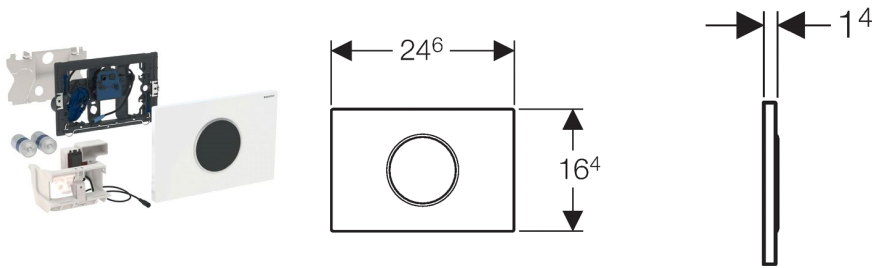

**Geberit wc-besturing met elektronische spoelactivering, batterijvoeding, 2-toets spoeling, bedieningsplaat Sigma10, automatisch / touch-free**

---

**Toepassing**

- Voor particuliere en semiopenbare ruimtes
- Voor het activeren van een 2-toets spoeling
- Voor massief- en droogbouw
- Voor de touch-free spoelactivering bij Geberit Sigma inbouwreservoirs 12 cm
- Niet geschikt voor gebruik met Geberit toiletblokhouders voor inbouwreservoir
- Niet geschikt voor barrière vrij bouwen

**Eigenschappen**

- Handmatige spoelactivering, touch-free
- Automatische spoelactivering
- Herhalingsspoeling instelbaar
- Touch-free activeren van een 1- of 2-toets spoeling door nadering met de hand
- Batterijvoeding
- Batterijen in gesloten batterijvak in het reservoir
- Met verwisselbare steekverbinding
- Infrarood gebruikersherkenning met achtergrondverberging
- Infrarood sensor zelf instellend
- Veilige IR-ruimtelijke detectie
- Interval spoeling standaardinstelling
- Interval spoeling instelbaar
- Voorspoeling instelbaar
- Minimale verblijftijd instelbaar
- Met Geberit Service Handy compatibel
- Functies met Geberit Service Handy instelbaar en opvraagbaar
- Spoelactivering via Geberit HyTronic Clean Handy de-activeerbaar
- Hefmechanisme geluidsarm
- Elektrische hefinrichting zelfkalibrerend
- Bedieningsplaat van kunststof
- Onderhouds- en reinigingsvriendelijk

**Technische gegevens**

Batterijtype	LR20
Bedrijfsspanning	3 V DC
Instelbereik interval spoeling	1-168 h
Fabrieksinstelling interval spoeling	24 h
Instelbereik verblijftijd	1-60 s
Fabrieksinstelling verblijftijd	7 s

## Leveringsomvang

- Bedieningsplaat Sigma10
- Montageframe met infrarood sturing en batterijvak, voorgemonteerd
- Beschermplaat
- Brugstuk met servomotor en hefinrichting, voorgemonteerd
- 2 alkaline batterijen LR20, elk 1,5 V
- Drukstift
- Bevestigingsmateriaal