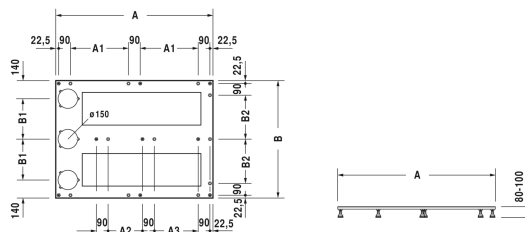

Potenset # 790168

Potenset	Afmetingen	Gewicht	Bestelnummer
voor DuraSolid douchebakken, in hoogte verstelbaar van 130-150 mm, voor douchebak 900 x 900 mm			
Kleuren			
Variante			

Alle tekeningen bevatten de noodzakelijke maten welke binnen de tolerantie nog kunnen afwijken. Exacte maten, in het bijzonder voor specifieke maatwerksituaties, kunnen uitsluitend op het afgewerkte keramische product.