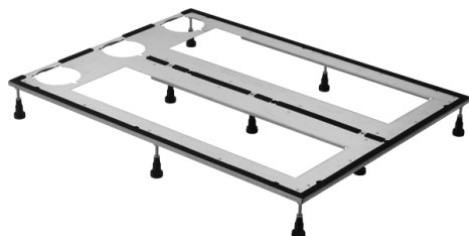

Potenset # 790168

Potenset	Afmetingen	Gewicht	Bestelnummer
voor DuraSolid douchebakken, in hoogte verstelbaar van 130-150 mm, voor douchebak 900 x 900 mm			
Kleuren			
Variante			

Alle tekeningen bevatten de noodzakelijke maten welke binnen de tolerantie nog kunnen afwijken. Exacte maten, in het bijzonder voor specifieke maatwerksituaties, kunnen uitsluitend op het afgewerkte keramische product.