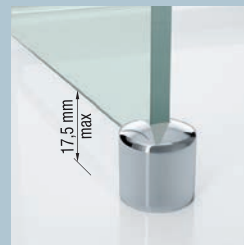

Eindkapje rond voor
verhoogde wand
Pied rond pour
paroi surélevée

R05KUHL1-K