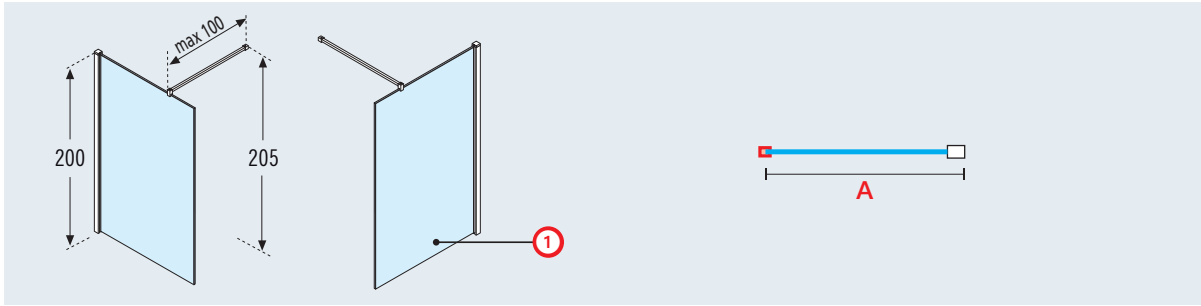

KUADRA H

Inloopdouche
Paroi libre

1 KUADRA H

Afmetingen Dimensions (cm)	Code	Glassoort Vitrage		Prijs Prix	Glassoort Vitrage	Prijs Prix
		1	51	K	76	K
A		Transparent Transparent	Motief / Ser. Ravenna	Chroom Chrome	SPY	Chroom Chrome
27 ↔ 30	KUADH30-					
37 ↔ 40	KUADH40-					
47 ↔ 50	KUADH50-					
57 ↔ 60	KUADH60-					
67 ↔ 70	KUADH70-					
72 ↔ 75	KUADH75-					
77 ↔ 80	KUADH80-					
87 ↔ 90	KUADH90-					
97 ↔ 100	KUADH100-					
107 ↔ 110	KUADH110-					
117 ↔ 120	KUADH120-					
127 ↔ 130	KUADH130-					
137 ↔ 140	KUADH140-					
147 ↔ 150	KUADH150-					
157 ↔ 160	KUADH160-					

VOORBEELD PRODUCTCODE:
EXEMPLE CODE PRODUIT:

KUADH30-1K = KUADH30- + 1 + K

Voor afwijkende maten s.v.p. contact opnemen met Novellini
Pour les possibilités des parois sur mesure, vérifier avec Novellini

Muursteun 100 cm
Barre de renfort 100 cm

OPTIONEEL / OPTIONS

Muursteun 150 cm
(standaard geleverd met 100 cm)
Barre de renfort 150 cm
(livré d'origine en 100 cm)

Afwerking Finition	Code	Prijs Prix
Chroom Chrome	R80GIANF15-K	