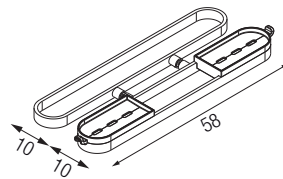

Handdoek- en zeephouder
Porte serviettes et savon

* 38 CM
voor panelen / pour panneaux
40, 50, 60, 70

● 58 CM
voor panelen / pour panneaux
80, 90