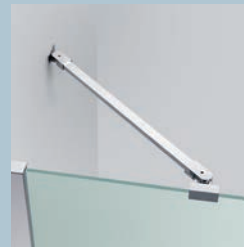

KUADRA H IN ART

DECORATIES OP GLAS ZIE PAG. 199
DÉCORATIONS SUR VERRE VOIR P. 199

200 cm

8 mm

3 cm

KUADRA H

MUURSTEUNEN / BARRES DE RENFORT

STANDAARD MUURSTEUN / BARRE DE RENFORT STANDARD

Muursteun 100 cm
Barre de renfort 100 cm

OPTIONEEL / OPTIONS

Muursteun 150 cm
(standaard geleverd met 100 cm)
Barre de renfort 150 cm
(livré d'origine en 100 cm)

Afwerking Finition	Code	Prijs Prix
Chroom Chrome	R80GIANF15-K	