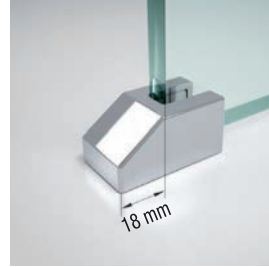

INCLUSIEF / Y COMPRIS