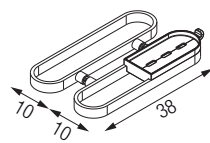

Handdoek- en zeephouder
Porte serviettes et savon

* 38 CM
voor panelen / pour panneaux
40, 50, 60, 70

● 58 CM
voor panelen / pour panneaux
80, 90