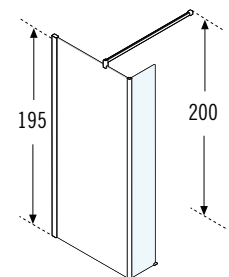

# GIADA HA

DRAAIDEEL  
PARTIE PIVOTANTE

Afmetingen Dimensions (cm)	Code	Glassoort Vitrage		Kleuren Couleurs		
		1	44	A	B	K
<b>GIADA HA DRAAIDEEL OMKEERBAAR / PARTIE PIVOTANTE RÉVERSIBLE</b>						
<b>B</b>		Transparant Transparent	Band Satin	Wit Blanc	Matchroom Silver	Chroom Chrome
37	<b>GIADAHA37-</b>		◇	◇	◇	
<b>GIADA HA DRAAIDEEL NIET OMKEERBAAR / PARTIE PIVOTANTE PAS RÉVERSIBLE</b>						
<b>B</b>		Transparant Transparent	Band Satin			Chroom Chrome
37 Links / Gauche 37 Rechts / Droite	<b>GIADAHA37S- GIADAHA37D-</b>	◇		◇	◇	

# GIADA HL

VAST DEEL  
PARTIE FIXE

GIADA HL

Afmetingen Dimensions (cm)	Code	Glassoort Vitrage		Kleuren Couleurs		
		1	44	A	B	K
		Transparant Transparent	Band Satin	Wit Blanc	Matchroom Silver	Chroom Chrome
<b>A</b>						
15	GIADAHL15-					
30	GIADAHL30-					
40	GIADAHL40-					
68	GIADAHL70-					
78	GIADAHL80-					
88	GIADAHL90-					
98	GIADAHL100-					
118	GIADAHL120-					

Afmetingen Dimensions	Code
15 cm	R80LOU150-K
25 cm	R80LOU250-K
35 cm	R80LOU350-K
45 cm	R80LOU450-K

**Muursteen 150 cm**  
(standaard geleverd met 100 cm)  
**Barre de renfort 150 cm**  
(livré d'origine en 100 cm)