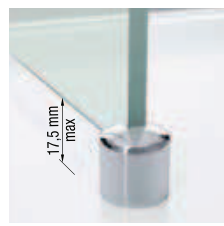

**Eindkapje rond voor
verhoogde wand Ø 29 mm**
**Pied rond pour
paroi surélevée Ø 29 mm**

Code
R05KUHL1-K