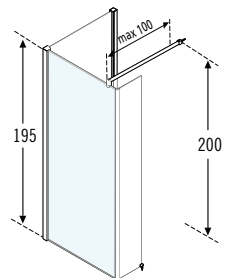

# GIADA HL

VAST DEEL  
PARTIE FIXE

GIADA HL

Afmetingen Dimensions (cm)	Code	Glassoort Vitrage		Kleuren Couleurs		
		1	44	A	B	K
		Transparant Transparent	Band Satin	Wit Blanc	Matchroom Silver	Chroom Chrome
<b>A</b>						
15	GIADAHL15-					
30	GIADAHL30-					
40	GIADAHL40-					
68	GIADAHL70-					
78	GIADAHL80-					
88	GIADAHL90-					
98	GIADAHL100-					
118	GIADAHL120-					