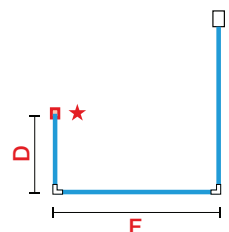

# GIADA HL

VAST DEEL  
PARTIE FIXE

GIADA HL

Afmetingen Dimensions (cm)	Code	Glassoort Vitrage		Kleuren Couleurs		
		1	44	A	B	K
		Transparant Transparent	Band Satin	Wit Blanc	Matchroom Silver	Chroom Chrome
<b>A</b>						
15	GIADAHL15-					
30	GIADAHL30-					
40	GIADAHL40-					
68	GIADAHL70-					
78	GIADAHL80-					
88	GIADAHL90-					
98	GIADAHL100-					
118	GIADAHL120-					

Afmetingen Dimensions	Code
15 cm	R80LOU150-K
25 cm	R80LOU250-K
35 cm	R80LOU350-K
45 cm	R80LOU450-K

**Muursteen 150 cm**  
(standaard geleverd met 100 cm)  
**Barre de renfort 150 cm**  
(livré d'origine en 100 cm)