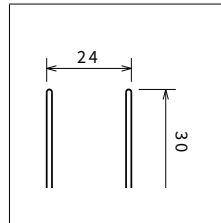

MUUR- EN VERBREDINGSPROFIELEN PROFILÉS MURAUX ET D'ÉLARGISSEMENT

muurprofiel
profilé mural

Afwerking Finition	Code
Wit / Blanc	P01LGHST-A
Matchroom / Silver	P01LGHST-B
Chroom / Chrome	P01LGHST-K