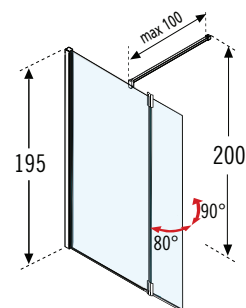

# GIADA H

INLOOPDOUCHE  
PAROI LIBRE

Afmetingen Dimensions (cm)	Code	Glassoort Vitrage		Kleuren Couleurs		
		1	44	A	B	K
		Transparant Transparent	Band Satin	Wit Blanc	Matchroom Silver	Chroom Chrome
<b>A</b>						
57 ↔ 58,5	GIADAH60-					
67 ↔ 68,5	GIADAH70-					
72 ↔ 73,5	GIADAH75-					
77 ↔ 78,5	GIADAH80-					
87 ↔ 88,5	GIADAH90-					
97 ↔ 98,5	GIADAH100-					
107 ↔ 108,5	GIADAH110-					
117 ↔ 118,5	GIADAH120-					
127 ↔ 128,5	GIADAH130-					
137 ↔ 138,5	GIADAH140-					
147 ↔ 148,5	GIADAH150-					
157 ↔ 158,5	GIADAH160-					

# GIADA HA

DRAAIDEEL  
PARTIE PIVOTANTE

Afmetingen Dimensions (cm)	Code	Glassoort Vitrage		Kleuren Couleurs		
		1	44	A	B	K
<b>GIADA HA DRAAIDEEL OMKEERBAAR / PARTIE PIVOTANTE RÉVERSIBLE</b>						
<b>B</b>		Transparant Transparent	Band Satin	Wit Blanc	Matchroom Silver	Chroom Chrome
37	<b>GIADAHA37-</b>		◇	◇	◇	
<b>GIADA HA DRAAIDEEL NIET OMKEERBAAR / PARTIE PIVOTANTE PAS RÉVERSIBLE</b>						
<b>B</b>		Transparant Transparent	Band Satin			Chroom Chrome
37 Links / Gauche 37 Rechts / Droite	<b>GIADAHA37S- GIADAHA37D-</b>	◇		◇	◇	

Afmetingen Dimensions	Code
15 cm	R80LOU150-K
25 cm	R80LOU250-K
35 cm	R80LOU350-K
45 cm	R80LOU450-K

**Muursteen 150 cm**  
(standaard geleverd met 100 cm)  
**Barre de renfort 150 cm**  
(livré d'origine en 100 cm)