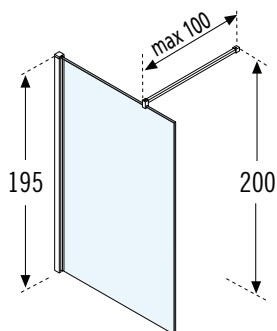

# GIADA H

INLOOPDOUCHE  
PAROI LIBRE

Afmetingen Dimensions (cm)	Code	Glassoort Vitrage		Kleuren Couleurs		
		1	44	A	B	K
		Transparant Transparent	Band Satin	Wit Blanc	Matchroom Silver	Chroom Chrome
<b>A</b>						
57 ↔ 58,5	GIADAH60-					
67 ↔ 68,5	GIADAH70-					
72 ↔ 73,5	GIADAH75-					
77 ↔ 78,5	GIADAH80-					
87 ↔ 88,5	GIADAH90-					
97 ↔ 98,5	GIADAH100-					
107 ↔ 108,5	GIADAH110-					
117 ↔ 118,5	GIADAH120-					
127 ↔ 128,5	GIADAH130-					
137 ↔ 138,5	GIADAH140-					
147 ↔ 148,5	GIADAH150-					
157 ↔ 158,5	GIADAH160-					

# GIADA HA

DRAAIDEEL  
PARTIE PIVOTANTE

Afmetingen Dimensions (cm)	Code	Glassoort Vitrage		Kleuren Couleurs		
		1	44	A	B	K
<b>GIADA HA DRAAIDEEL OMKEERBAAR / PARTIE PIVOTANTE RÉVERSIBLE</b>						
<b>B</b>		Transparant Transparent	Band Satin	Wit Blanc	Matchroom Silver	Chroom Chrome
37	<b>GIADAHA37-</b>		◇	◇	◇	
<b>GIADA HA DRAAIDEEL NIET OMKEERBAAR / PARTIE PIVOTANTE PAS RÉVERSIBLE</b>						
<b>B</b>		Transparant Transparent	Band Satin			Chroom Chrome
37 Links / Gauche 37 Rechts / Droite	<b>GIADAHA37S- GIADAHA37D-</b>	◇		◇	◇	

Afmetingen Dimensions	Code
15 cm	R80LOU150-K
25 cm	R80LOU250-K
35 cm	R80LOU350-K
45 cm	R80LOU450-K

**Muursteen 150 cm**  
(standaard geleverd met 100 cm)  
**Barre de renfort 150 cm**  
(livré d'origine en 100 cm)