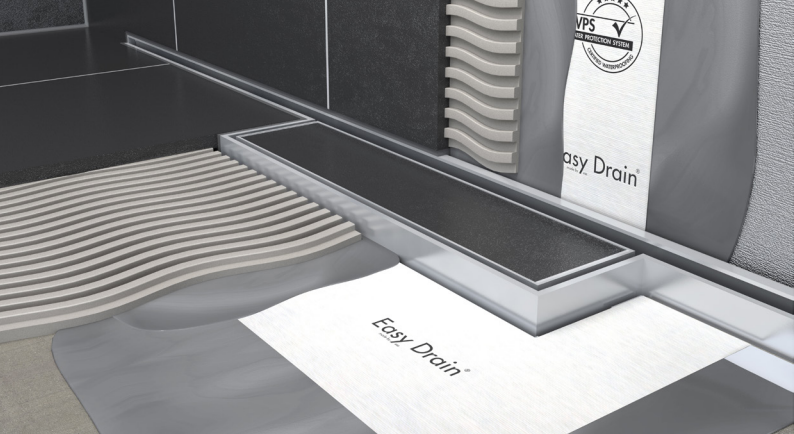

10 JAAR GARANTIE

WPS Techniek - voorgemonteerd waterdicht doek

M-line

Innovatief en ondiep "alles-in-één"

Met de Easy Drain M-line heb je gekozen voor een van de laagste douchegoten ter wereld. Geproduceerd door de uitvinder van de douchegoot. Nagenoeg onzichtbaar en stijlvolle wandafvoer met gepatenteerd TAF en WPS systeem. Het TAF systeem is speciaal ontwikkeld om afvoer van eventueel lekwater mogelijk te maken. Met het fabrieksmatig voorgemonteerd afdichtingsdoek (WPS-Techniek) wordt ook nog eens 10 jaar waterdichtheid gegarandeerd.

- Eenvoudig reinigbaar sifon
- Voorgemonteerd waterdicht doek - WPS Technologie
- Direct tegen de muur te installeren
- Complete set
- In hoogte verstelbaar TAF frame (7-18 mm)
- Afvoercapaciteit tot wel 42 l/min
- EN 1253 gecertificeerd (50 mm waterslot)

TAF