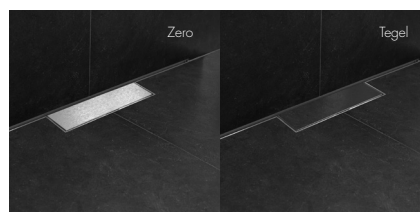

M-Line 50 waterslot 50 mm

Complete set	Artikelnummer
700 mm	M-Line- 700 -50
800 mm	M-Line- 800 -50
900 mm	M-Line- 900 -50
1000 mm	M-Line- 1000 -50
1200 mm	M-Line- 1200 -50

Rooster kan als Zero Design (RVS geborsteld) of omgedraaid als tegelrooster worden verwerkt. De afgebeelde tegel wordt niet meegeleverd.

Tegelroosterdiepte: 12 mm.