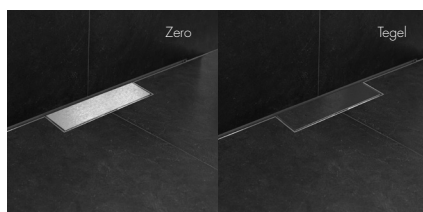

M-Line 30 waterslot 30 mm

Complete set	Artikelnummer
700 mm	M-Line- 700 -30
800 mm	M-Line- 800 -30
900 mm	M-Line- 900 -30
1000 mm	M-Line- 1000 -30
1200 mm	M-Line- 1200 -30