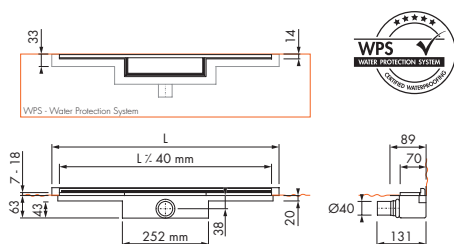

10 JAAR GARANTIE

WPS Techniek - voorgemonteerd waterdicht doek

M-line

Innovatief en ondiep "alles-in-één"

Met de Easy Drain M-line heb je gekozen voor een van de laagste douchegoten ter wereld. Geproduceerd door de uitvinder van de douchegoot. Nagenoeg onzichtbaar en stijlvolle wandafvoer met gepatenteerd TAF en WPS systeem. Het TAF systeem is speciaal ontwikkeld om afvoer van eventueel lekwater mogelijk te maken. Met het fabrieksmatig voorgemonteerd afdichtingsdoek (WPS-Techniek) wordt ook nog eens 10 jaar waterdichtheid gegarandeerd.

- Eenvoudig reinigbaar sifon
- Voorgemonteerd waterdicht doek - WPS Technologie
- Direct tegen de muur te installeren
- Complete set
- In hoogte verstelbaar TAF frame (7-18 mm)
- Afvoercapaciteit tot wel 42 l/min
- EN 1253 gecertificeerd (50 mm waterslot)

TAF

M-Line 30 waterslot 30 mm

Complete set	Artikelnummer
700 mm	M-Line- 700 -30
800 mm	M-Line- 800 -30
900 mm	M-Line- 900 -30
1000 mm	M-Line- 1000 -30
1200 mm	M-Line- 1200 -30

M-Line 50 waterslot 50 mm

Complete set	Artikelnummer
700 mm	M-Line- 700 -50
800 mm	M-Line- 800 -50
900 mm	M-Line- 900 -50
1000 mm	M-Line- 1000 -50
1200 mm	M-Line- 1200 -50

Rooster kan als Zero Design (RVS geborsteld) of omgedraaid als tegelrooster worden verwerkt. De afgebeelde tegel wordt niet meegeleverd.

Tegelroosterdiepte: 12 mm.

M-LINE 30

M-LINE 50

INBOUW-MOGELIJKHEDEN

CAPACITEIT WATERSLOT
30 MM 50 MM