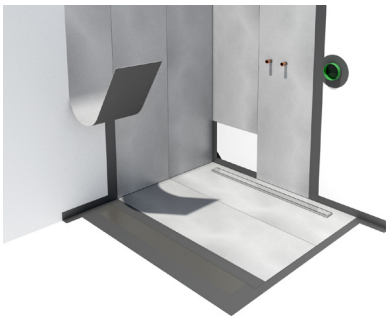

- Eenvoudig reinigbaar sifon
- Voorgemonteerd waterdicht doek - WPS Technologie
- Direct tegen de muur te installeren
- Complete set
- In hoogte verstelbaar TAF frame (7-18 mm)
- Afvoercapaciteit tot wel 42 l/min
- EN 1253 gecertificeerd (50 mm waterslot)

## Easy Drain; de laagste inbouw ter wereld

- Nederlands product
- Hoogwaardige RVS kwaliteit
- Hoge afvoercapaciteit
- 100% waterdichtheid
- Verschillende modellen verkrijgbaar
- Lengtes van 500 t/m 2000 mm.
- Elke goot getest op waterdichtheid
- 10 jaar garantie (met WPS techniek)
- Afschot in de onderbak voor een perfecte afwatering
- EN1253 Bouwnorm met waterslot 50 mm