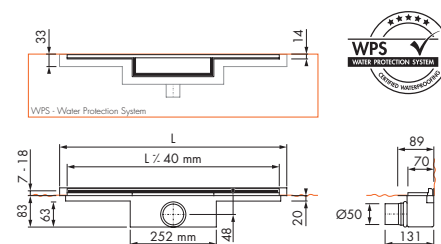

M-LINE 50

INBOUW-MOGELIJKHEDEN

CAPACITEIT WATERSLOT
30 MM 50 MM