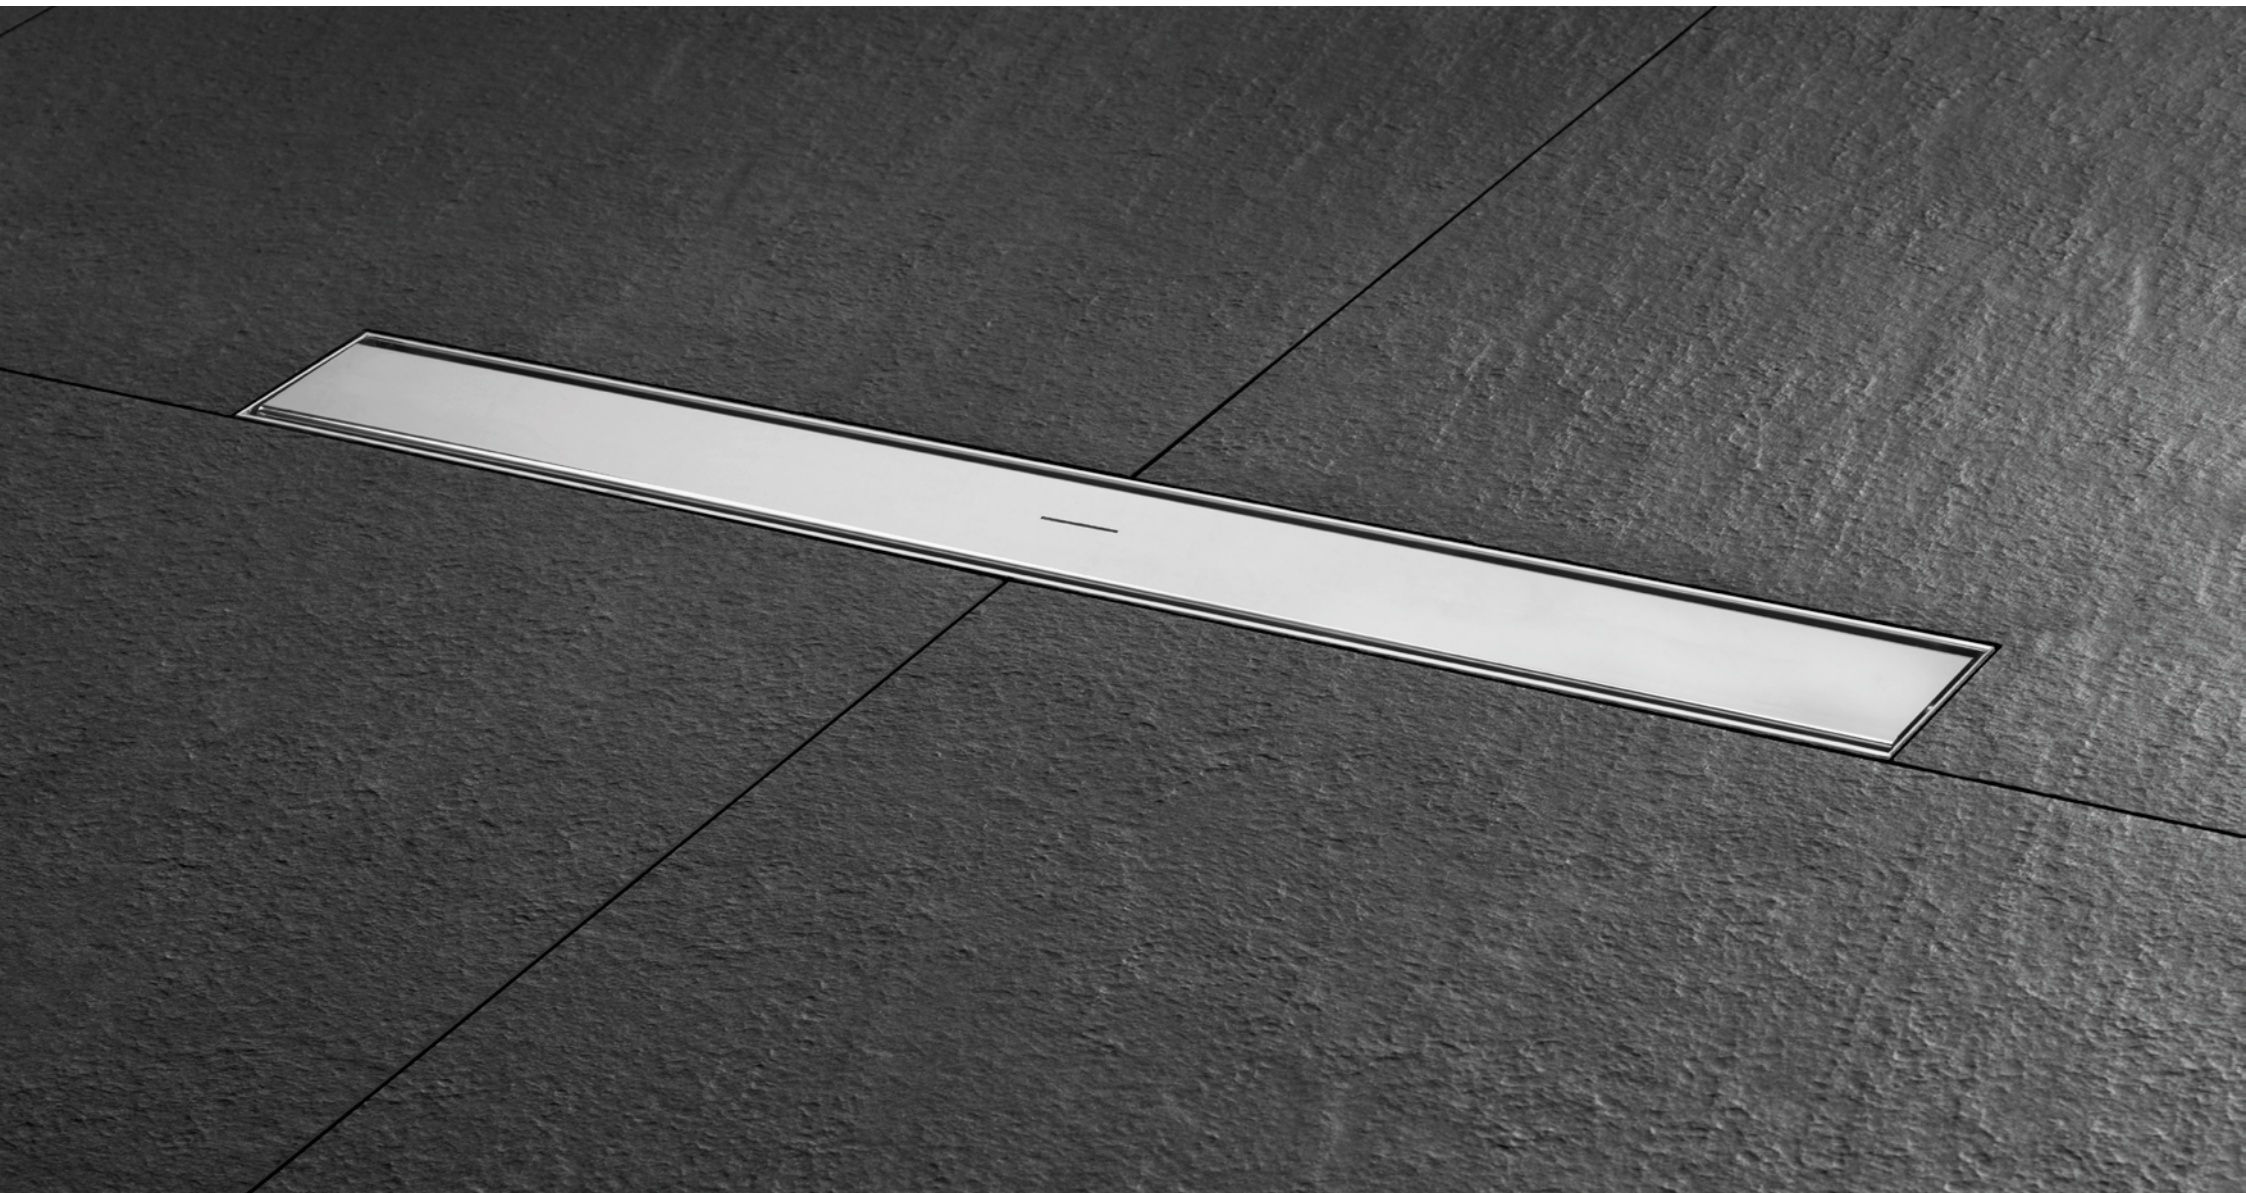

Alterna Drain by Easy Drain®

Easy Drain®

Alterna Drain by Easy Drain®

LENGTE

700 MM

800 MM

900 MM

5 JAAR
GARANTIE

Easy Drain®

Alterna Drain flens by Easy Drain®

LENGTE

700 MM

800 MM

900 MM

5 JAAR
GARANTIE

Alterna Drain by Easy Drain®

Optie A T.B.V. DRAIN FLENS doek met uitstansing

LENGTE

700 MM

800 MM

900 MM

Geleverd in blanco doos.

Easy Drain®

Optie B T.B.V. DRAIN FLENS afdichtset

ARTIKELNUMMER

EDMIPR-WD

Afdichtset tbv RVS Flens. Zelfhechtend. Deze set plakt u zelf op de RVS flens. Geschikt voor modellen t/m 2000 mm.