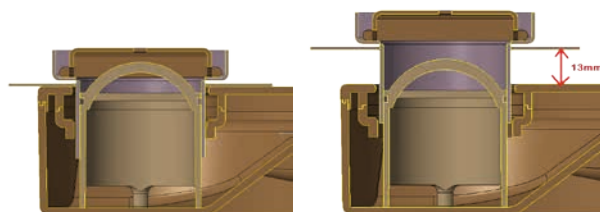

Easy Drain®

Alterna Drain flens by Easy Drain®

LENGTE

700 MM

800 MM

900 MM

5 JAAR
GARANTIE

Alterna Drain by Easy Drain®

INBOUW-
MOGELIJKHEDEN

CAPACITEIT WATERSLOT
30 MM

VERSTELBAAR IN HOOGTE

Alterna Drain flens by Easy Drain®

INBOUW-
MOGELIJKHEDEN

CAPACITEIT WATERSLOT
30 MM

VERSTELBAAR IN HOOGTE

Easy Drain®

Optie A T.B.V. DRAIN FLENS doek met uitstansing

LENGTE

700 MM

800 MM

900 MM

Geleverd in blanco doos.

Easy Drain®

Optie B T.B.V. DRAIN FLENS afdichtset