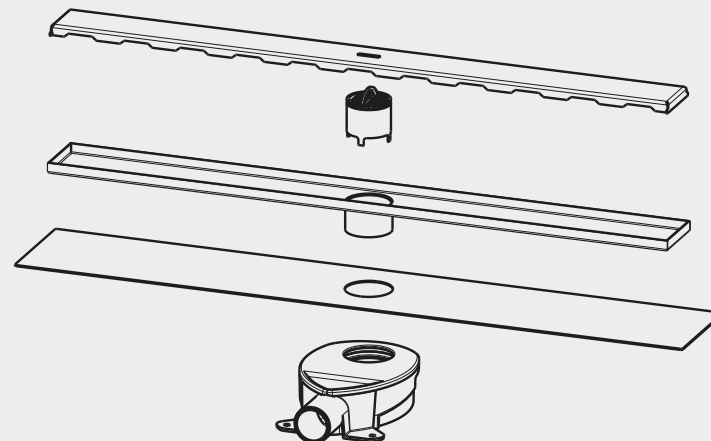

Easy Drain®

Alterna Drain flens by Easy Drain®

LENGTE

700 MM

800 MM

900 MM

5 JAAR
GARANTIE

Alterna Drain by Easy Drain®

INBOUW-
MOGELIJKHEDEN

CAPACITEIT WATERSLOT
30 MM

VERSTELBAAR IN HOOGTE

Alterna Drain flens by Easy Drain®

INBOUW-
MOGELIJKHEDEN

CAPACITEIT WATERSLOT
30 MM

VERSTELBAAR IN HOOGTE

Easy Drain®

Optie A T.B.V. DRAIN FLENS doek met uitstansing

LENGTE

700 MM

800 MM

900 MM

Geleverd in blanco doos.

Easy Drain®

Optie B T.B.V. DRAIN FLENS afdichtset

ARTIKELNUMMER

EDMIPR-WD

Afdichtset tbv RVS Flens. Zelfhechtend. Deze set plakt u zelf op de RVS flens. Geschikt voor modellen t/m 2000 mm.