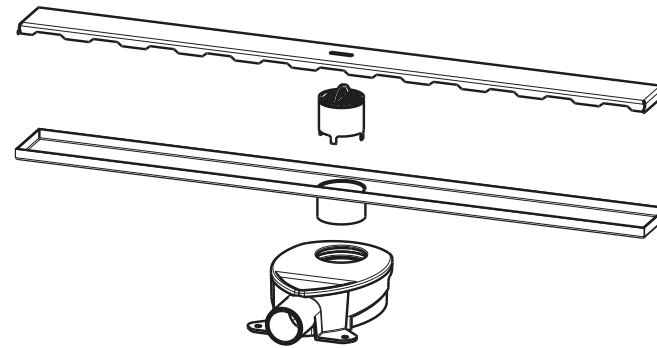

Alterna Drain by Easy Drain®

Easy Drain®

Alterna Drain by Easy Drain®

LENGTE

700 MM

800 MM

900 MM

5 JAAR
GARANTIE

Easy Drain®

Alterna Drain flens by Easy Drain®

LENGTE

700 MM

800 MM

900 MM

5 JAAR
GARANTIE

Alterna Drain by Easy Drain®

INBOUW-
MOGELIJKHEDEN

CAPACITEIT WATERSLOT
30 MM

VERSTELBAAR IN HOOGTE

Alterna Drain flens by Easy Drain®

INBOUW-
MOGELIJKHEDEN

CAPACITEIT WATERSLOT
30 MM

VERSTELBAAR IN HOOGTE

Easy Drain®

Optie A T.B.V. DRAIN FLENS doek met uitstansing

LENGTE

700 MM

800 MM

900 MM

Geleverd in blanco doos.

Easy Drain®

Optie B T.B.V. DRAIN FLENS afdichtset