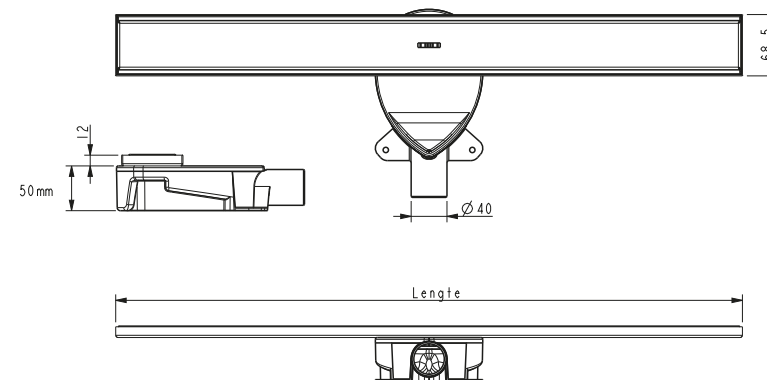

Easy Drain®

Alterna Drain flens by Easy Drain®

LENGTE

700 MM

800 MM

900 MM

5 JAAR
GARANTIE

Alterna Drain by Easy Drain®

INBOUW-
MOGELIJKHEDEN

CAPACITEIT WATERSLOT
30 MM

VERSTELBAAR IN HOOGTE

Alterna Drain flens by Easy Drain®

INBOUW-
MOGELIJKHEDEN

CAPACITEIT WATERSLOT
30 MM

VERSTELBAAR IN HOOGTE

Easy Drain®

Optie A T.B.V. DRAIN FLENS doek met uitstansing

LENGTE

700 MM

800 MM

900 MM

Geleverd in blanco doos.

Easy Drain®

Optie B T.B.V. DRAIN FLENS afdichtset