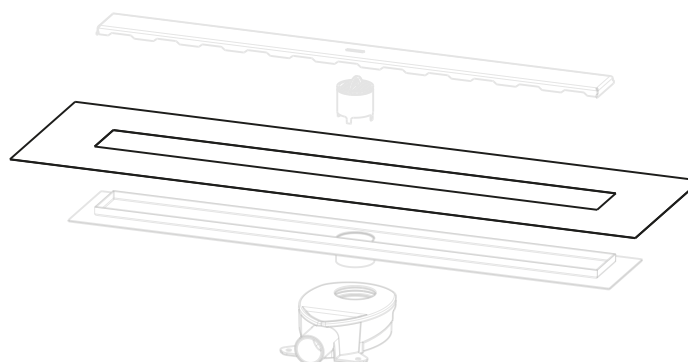

INBOUW-
MOGELIJKHEDEN

CAPACITEIT WATERSLOT
30 MM

VERSTELBAAR IN HOOGTE

Alterna Drain flens by Easy Drain®

INBOUW-
MOGELIJKHEDEN

CAPACITEIT WATERSLOT
30 MM

VERSTELBAAR IN HOOGTE

Easy Drain®

Optie A T.B.V. DRAIN FLENS doek met uitstansing

LENGTE

700 MM

800 MM

900 MM

Geleverd in blanco doos.

Easy Drain®

Optie B T.B.V. DRAIN FLENS afdichtset

ARTIKELNUMMER

EDMIPR-WD

Afdichtset tbv RVS Flens. Zelfhechtend. Deze set plakt u zelf op de RVS flens. Geschikt voor modellen t/m 2000 mm.