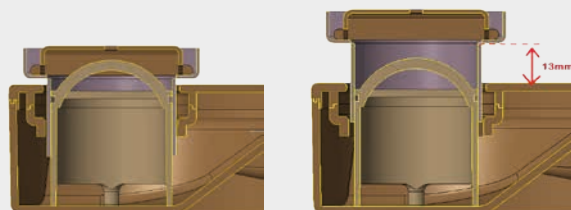

INBOUW-
MOGELIJKHEDEN

CAPACITEIT WATERSLOT
30 MM

VERSTELBAAR IN HOOGTE

Alterna Drain flens by Easy Drain®

INBOUW-
MOGELIJKHEDEN

CAPACITEIT WATERSLOT
30 MM

VERSTELBAAR IN HOOGTE

Easy Drain®

Optie A T.B.V. DRAIN FLENS doek met uitstansing

LENGTE

700 MM

800 MM

900 MM

Geleverd in blanco doos.

Easy Drain®

Optie B T.B.V. DRAIN FLENS afdichtset

ARTIKELNUMMER

EDMIPR-WD

Afdichtset tbv RVS Flens. Zelfhechtend. Deze set plakt u zelf op de RVS flens. Geschikt voor modellen t/m 2000 mm.