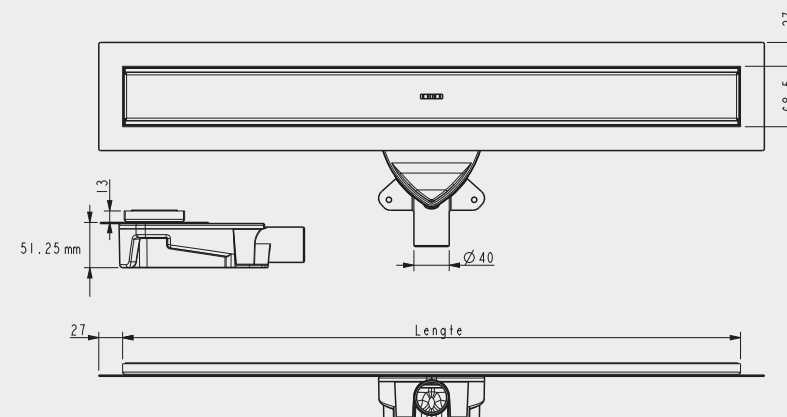

INBOUW-
MOGELIJKHEDEN

CAPACITEIT WATERSLOT
30 MM

VERSTELBAAR IN HOOGTE

Alterna Drain flens by Easy Drain®

INBOUW-
MOGELIJKHEDEN

CAPACITEIT WATERSLOT
30 MM

VERSTELBAAR IN HOOGTE

Easy Drain®

Optie A T.B.V. DRAIN FLENS doek met uitstansing

LENGTE

700 MM

800 MM

900 MM

Geleverd in blanco doos.

Easy Drain®

Optie B T.B.V. DRAIN FLENS afdichtset

ARTIKELNUMMER

EDMIPR-WD

Afdichtset tbv RVS Flens. Zelfhechtend. Deze set plakt u zelf op de RVS flens. Geschikt voor modellen t/m 2000 mm.