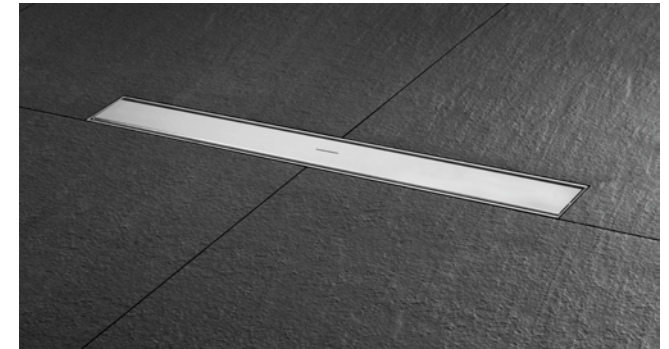

Alterna Drain by Easy Drain®

Easy Drain®

Alterna Drain by Easy Drain®

LENGTE

700 MM

800 MM

900 MM

5 JAAR
GARANTIE

Easy Drain®

Alterna Drain flens by Easy Drain®

LENGTE

700 MM

800 MM

900 MM

5 JAAR
GARANTIE

Alterna Drain by Easy Drain®

INBOUW-
MOGELIJKHEDEN

CAPACITEIT WATERSLOT
30 MM

VERSTELBAAR IN HOOGTE

Alterna Drain flens by Easy Drain®

INBOUW-
MOGELIJKHEDEN

CAPACITEIT WATERSLOT
30 MM

VERSTELBAAR IN HOOGTE

Easy Drain®

ARTIKELNUMMER

EDMIPR-WD

Afdichtset tbv RVS Flens. Zelfhechtend. Deze set plakt u zelf op de RVS flens. Geschikt voor modellen t/m 2000 mm.