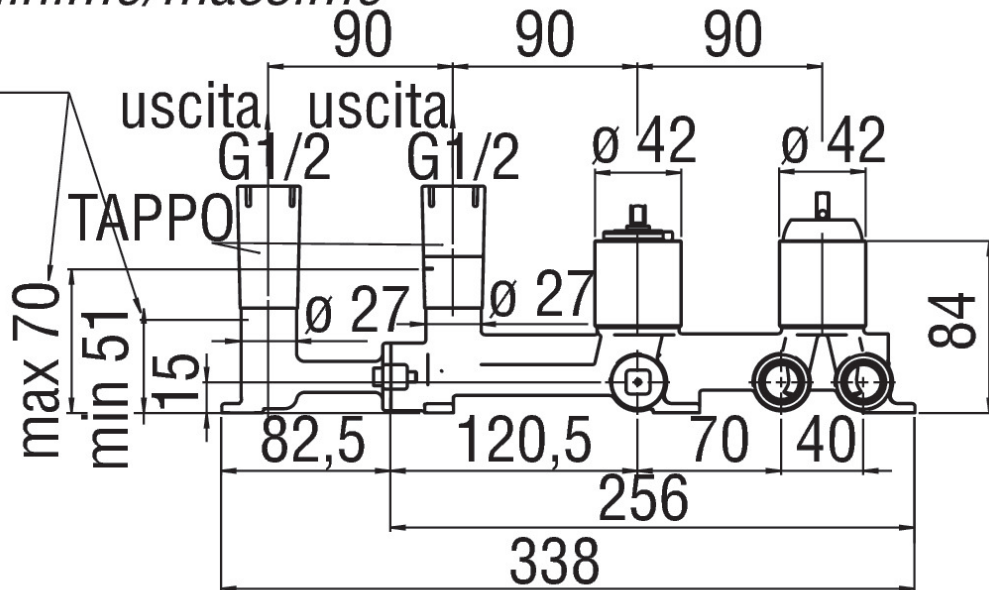

CARACTÉRISTIQUES

Mitigeur monocommande à encastrer 2 sorties

Finition Chrome

*Livello minimo/massimo  
piastrella*

CARACTÉRISTIQUES

Mitigeur monocommande à encastrer 2 sorties

Finition Chrome

Aérateur anticalcaire M 28 x 1

Inverseur à 2 voies

Support douchette fixe

Douchette à 1 jet

Flexible 150 cm

Limiteur dynamique de débit

GRAPHIQUE DE DÉBIT: CHAUDE/FROIDE

GRAPHIQUE DE DÉBIT: MITIGÉE