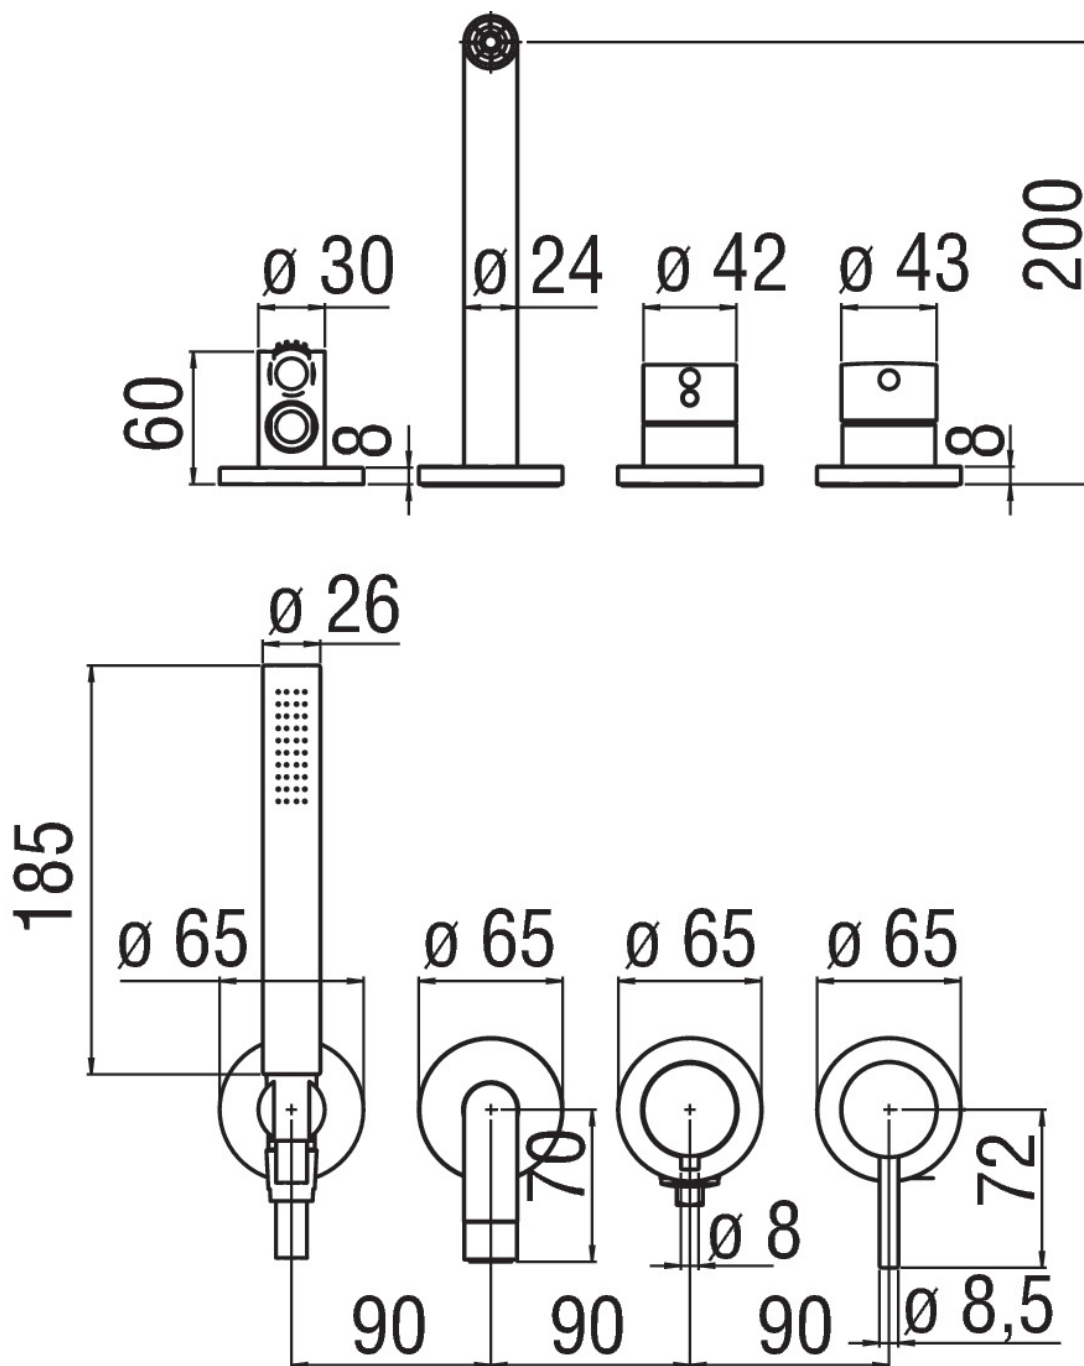

CARACTÉRISTIQUES

Mitigeur monocommande à encastrer 2 sorties

Finition Chrome

*Livello minimo/massimo  
piastrella*

CARACTÉRISTIQUES

Mitigeur monocommande à encastrer 2 sorties

Finition Chrome

Aérateur anticalcaire M 28 x 1

Inverseur à 2 voies

Support douchette fixe

Douchette à 1 jet

Flexible 150 cm

Limiteur dynamique de débit

GRAPHIQUE DE DÉBIT: CHAUDE/FROIDE

GRAPHIQUE DE DÉBIT: MITIGÉE