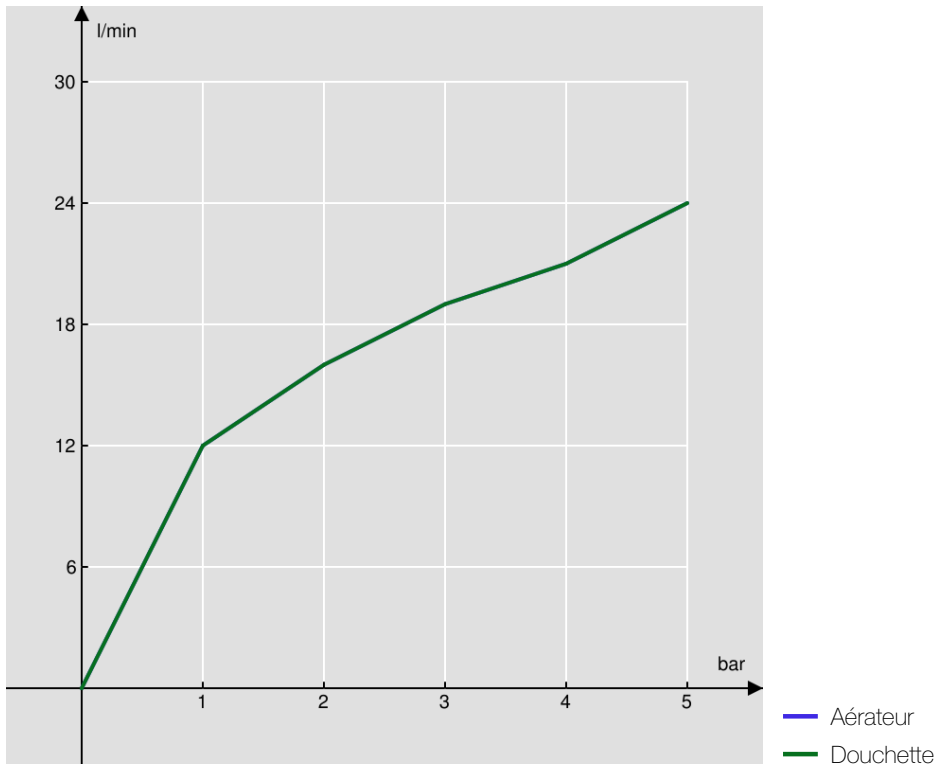

CARACTÉRISTIQUES

Mitigeur monocommande à encastrer 2 sorties

Finition Chrome

*Livello minimo/massimo  
piastrella*

CARACTÉRISTIQUES

Mitigeur monocommande à encastrer 2 sorties

Finition Chrome

Aérateur anticalcaire M 28 x 1

Inverseur à 2 voies

Support douchette fixe

Douchette à 1 jet

Flexible 150 cm

Limiteur dynamique de débit

GRAPHIQUE DE DÉBIT: CHAUDE/FROIDE

GRAPHIQUE DE DÉBIT: MITIGÉE