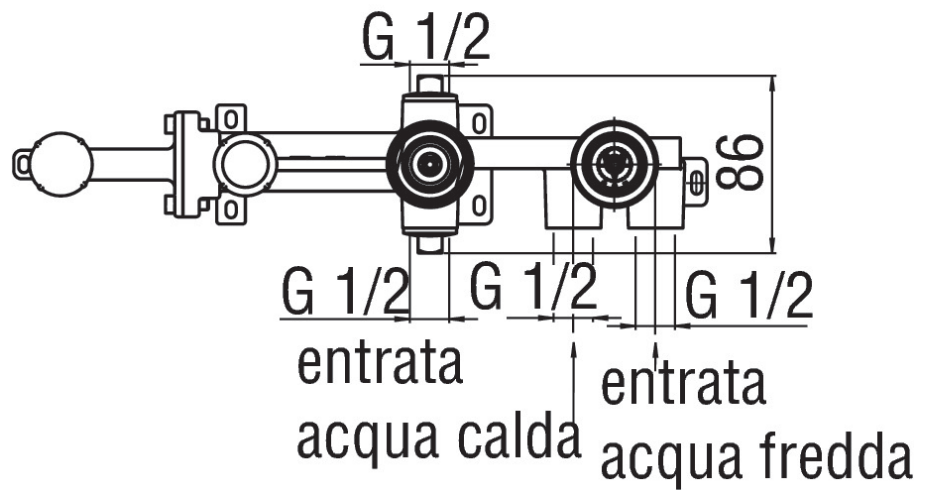

CARACTÉRISTIQUES

Mitigeur monocommande à encastrer 2 sorties

Finition Chrome

*Livello minimo/massimo  
piastrella*

CARACTÉRISTIQUES

Mitigeur monocommande à encastrer 2 sorties

Finition Chrome

Aérateur anticalcaire M 28 x 1

Inverseur à 2 voies

Support douchette fixe

Douchette à 1 jet

Flexible 150 cm

Limiteur dynamique de débit

GRAPHIQUE DE DÉBIT: CHAUDE/FROIDE

GRAPHIQUE DE DÉBIT: MITIGÉE