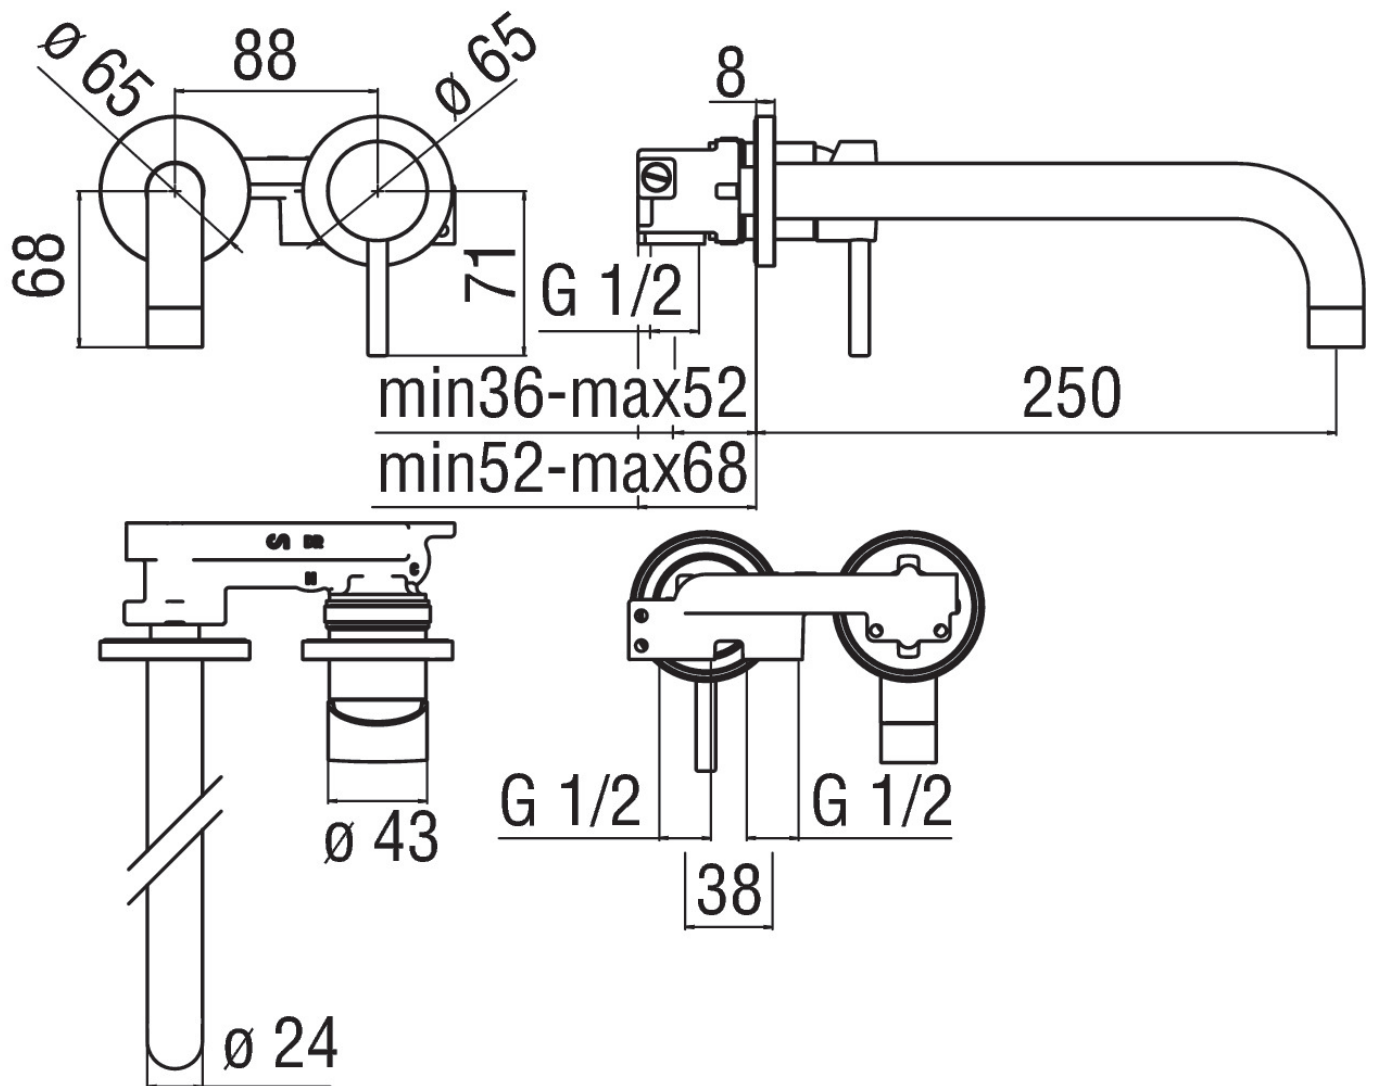

CARACTÉRISTIQUES

Mitigeur monocommande mural

Finition Chrome

Limiteur dynamique de débit

CARACTÉRISTIQUES

Mitigeur monocommande mural bec long

Finition Chrome

Aérateur anticalcaire M 22 x 1

Sans vidage

Limiteur dynamique de débit

GRAPHIQUE DE DÉBIT: CHAUDE/FROIDE

GRAPHIQUE DE DÉBIT: MITIGÉE