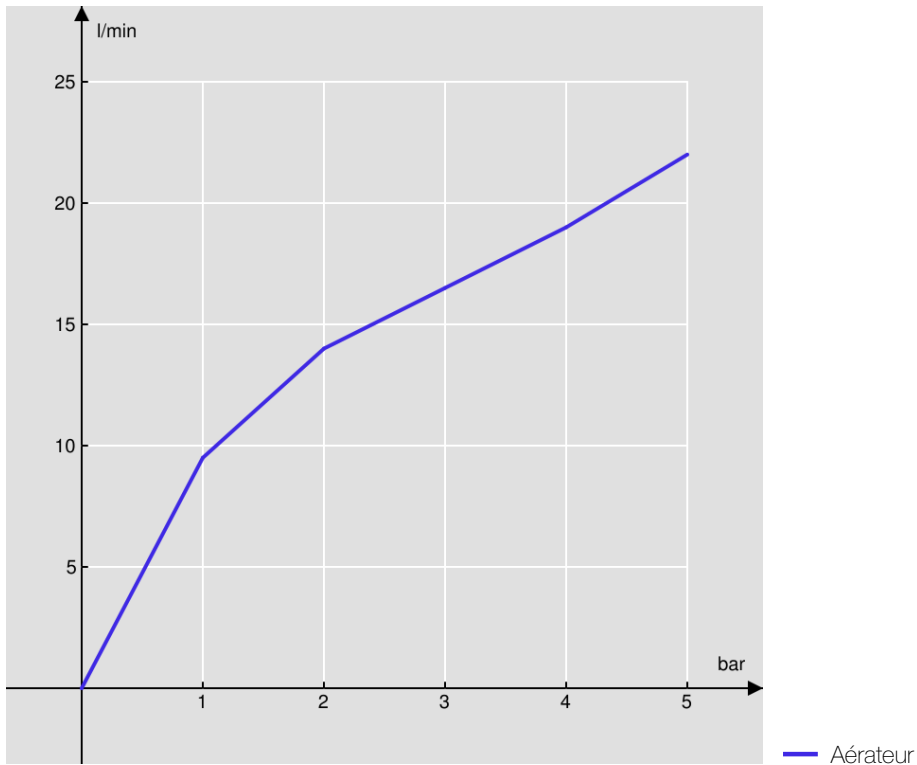

CARACTÉRISTIQUES

Mitigeur monocommande mural

Finition Chrome

Limiteur dynamique de débit

CARACTÉRISTIQUES

Mitigeur monocommande mural bec long

Finition Chrome

Aérateur anticalcaire M 22 x 1

Sans vidage

Limiteur dynamique de débit

GRAPHIQUE DE DÉBIT: CHAUDE/FROIDE

GRAPHIQUE DE DÉBIT: MITIGÉE